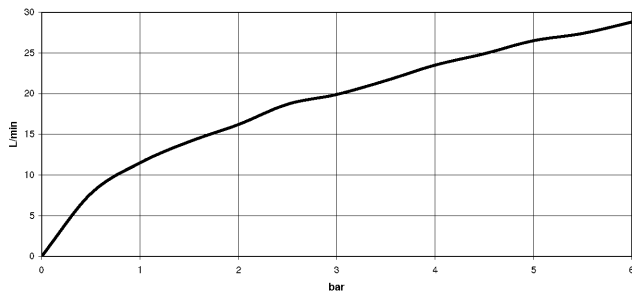

33 300 660

- Brauseabgang 3/8"
- Schubrosetten Ø 60 mm
- Anschluss 1/2"
- Stichmaß 150 mm ± 15 mm

Eigensicher gegen Rückfließen.

	Dark Chrome	33 300 660-19
	Chrom	33 300 660-00
	Platin gebürstet	33 300 660-06
	Light Gold	33 300 660-26
	Light Gold gebürstet	33 300 660-27
	Schwarz matt	33 300 660-33
	Bronze gebürstet	33 300 660-42
	Champagne gebürstet (22kt Gold)	33 300 660-46
	Champagne (22kt Gold)	33 300 660-47
	Chrom gebürstet	33 300 660-93
	Dark Platinum gebürstet	33 300 660-99

33 300 660

mm [Inches]

**Durchflussdiagramm**

**Zertifikate**

LGA\_29688.

DVGW\_DW-  
6506DN0125.

WRAS\_2205033.

33 300 660