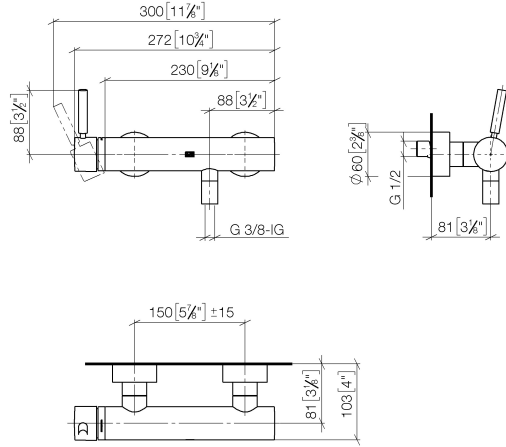

33 300 660

- Brauseabgang 3/8"
- Schubrosetten Ø 60 mm
- Anschluss 1/2"
- Stichmaß 150 mm ± 15 mm

Eigensicher gegen Rückfließen.

	Dark Chrome	33 300 660-19
	Chrom	33 300 660-00
	Platin gebürstet	33 300 660-06
	Light Gold	33 300 660-26
	Light Gold gebürstet	33 300 660-27
	Schwarz matt	33 300 660-33
	Bronze gebürstet	33 300 660-42
	Champagne gebürstet (22kt Gold)	33 300 660-46
	Champagne (22kt Gold)	33 300 660-47
	Chrom gebürstet	33 300 660-93
	Dark Platinum gebürstet	33 300 660-99

33 300 660

mm [Inches]

**Durchflussdiagramm**

**Zertifikate**

LGA\_29688.

DVGW\_DW-  
6506DN0125.

WRAS\_2205033.

33 300 660