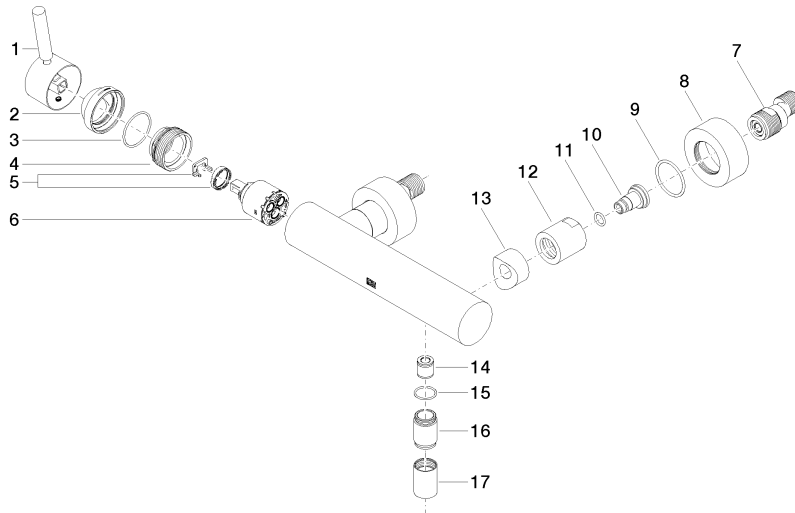

33 300 660

- Brauseabgang 3/8"
- Schubrosetten Ø 60 mm
- Anschluss 1/2"
- Stichmaß 150 mm ± 15 mm

Eigensicher gegen Rückfließen.

	Light Gold	33 300 660-26
	Chrom	33 300 660-00
	Platin gebürstet	33 300 660-06
	Dark Chrome	33 300 660-19
	Light Gold gebürstet	33 300 660-27
	Schwarz matt	33 300 660-33
	Bronze gebürstet	33 300 660-42
	Champagne gebürstet (22kt Gold)	33 300 660-46
	Champagne (22kt Gold)	33 300 660-47
	Chrom gebürstet	33 300 660-93
	Dark Platinum gebürstet	33 300 660-99

33 300 660

mm [Inches]

Durchflussdiagramm

Zertifikate

LGA_29688.

33 300 660

Ersatzteile für die
anderen
Oberflächenvarianten
finden Sie hier:
Chrom

Ersatzteilstückliste

Nr.	Artikelnummer	Benennung	Verbaumenge	Lieferzeit
1	90 20 66 007 00-26	Griff	1	30
2	09 28 30 032-26	Haube	1	60
3	09 14 10 102 90	Dichtung	1	2
4	09 24 04 296 90	Mutter	1	2
5	90 28 10 148 00 90	Zubehoer	1	2
6	90 15 05 064 00 90	Kartusche	1	2
7	04 11 04 030 00 90	Anschluss	2	2
8	09 27 62 004-26	Rosette	2	60
9	09 14 10 119 90	Dichtung	2	2
10	09 29 05 005 20 90	Nippel	2	60
11	09 14 10 008 90	Dichtung	2	2
12	09 23 10 048-26	Mutter	2	60
13	09 18 40 059-26	Huelse	2	60
14	90 23 01 141 00 90	Rueckflussverhinderer	1	2
15	90 14 10 032 00 90	Dichtung	1	2
16	09 24 03 115 20-26	Nippel	1	60
17	90 21 02 069 00-26	Haube	1	30