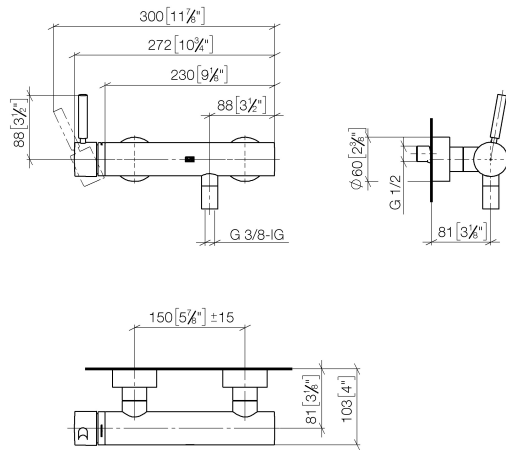

33 300 660

- Brauseabgang 3/8"
- Schubrosetten Ø 60 mm
- Anschluss 1/2"
- Stichmaß 150 mm ± 15 mm

Eigensicher gegen Rückfließen.

	Light Gold	33 300 660-26
	Chrom	33 300 660-00
	Platin gebürstet	33 300 660-06
	Dark Chrome	33 300 660-19
	Light Gold gebürstet	33 300 660-27
	Schwarz matt	33 300 660-33
	Bronze gebürstet	33 300 660-42
	Champagne gebürstet (22kt Gold)	33 300 660-46
	Champagne (22kt Gold)	33 300 660-47
	Chrom gebürstet	33 300 660-93
	Dark Platinum gebürstet	33 300 660-99

33 300 660

mm [Inches]

Durchflussdiagramm

Zertifikate

LGA_29688.

33 300 660

Ersatzteile für die
anderen
Oberflächenvarianten
finden Sie hier:
Chrom

Ersatzteilstückliste

Nr.	Artikelnummer	Benennung	Verbaumenge	Lieferzeit
1	90 20 66 007 00-26	Griff	1	30
2	09 28 30 032-26	Haube	1	60
3	09 14 10 102 90	Dichtung	1	2
4	09 24 04 296 90	Mutter	1	2
5	90 28 10 148 00 90	Zubehoer	1	2
6	90 15 05 064 00 90	Kartusche	1	2
7	04 11 04 030 00 90	Anschluss	2	2
8	09 27 62 004-26	Rosette	2	60
9	09 14 10 119 90	Dichtung	2	2
10	09 29 05 005 20 90	Nippel	2	60
11	09 14 10 008 90	Dichtung	2	2
12	09 23 10 048-26	Mutter	2	60
13	09 18 40 059-26	Huelse	2	60
14	90 23 01 141 00 90	Rueckflussverhinderer	1	2
15	90 14 10 032 00 90	Dichtung	1	2
16	09 24 03 115 20-26	Nippel	1	60
17	90 21 02 069 00-26	Haube	1	30