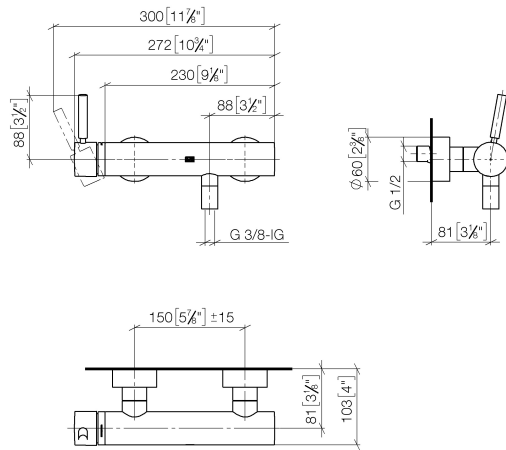

33 300 660

- Brauseabgang 3/8"
- Schubrosetten Ø 60 mm
- Anschluss 1/2"
- Stichmaß 150 mm ± 15 mm

Eigensicher gegen Rückfließen.

	Light Gold gebürstet	33 300 660-27
	Chrom	33 300 660-00
	Platin gebürstet	33 300 660-06
	Dark Chrome	33 300 660-19
	Light Gold	33 300 660-26
	Schwarz matt	33 300 660-33
	Bronze gebürstet	33 300 660-42
	Champagne gebürstet (22kt Gold)	33 300 660-46
	Champagne (22kt Gold)	33 300 660-47
	Chrom gebürstet	33 300 660-93
	Dark Platinum gebürstet	33 300 660-99

33 300 660

mm [Inches]

Durchflussdiagramm

Zertifikate

LGA_29688.

33 300 660

Ersatzteile für die
anderen
Oberflächenvarianten
finden Sie hier:
Chrom

Ersatzteilstückliste

Nr.	Artikelnummer	Benennung	Verbaumenge	Lieferzeit
1	90 20 66 007 00-27	Griff	1	30
2	09 28 30 032-27	Haube	1	60
3	09 14 10 102 90	Dichtung	1	2
4	09 24 04 296 90	Mutter	1	2
5	90 28 10 148 00 90	Zubehoer	1	2
6	90 15 05 064 00 90	Kartusche	1	2
7	04 11 04 030 00 90	Anschluss	2	2
8	09 27 62 004-27	Rosette	2	60
9	09 14 10 119 90	Dichtung	2	2
10	09 29 05 005 20 90	Nippel	2	60
11	09 14 10 008 90	Dichtung	2	2
12	09 23 10 048-27	Mutter	2	60
13	09 18 40 059-27	Huelse	2	60
14	90 23 01 141 00 90	Rueckflussverhinderer	1	2
15	90 14 10 032 00 90	Dichtung	1	2
16	09 24 03 115 20-27	Nippel	1	60
17	90 21 02 069 00-27	Haube	1	30