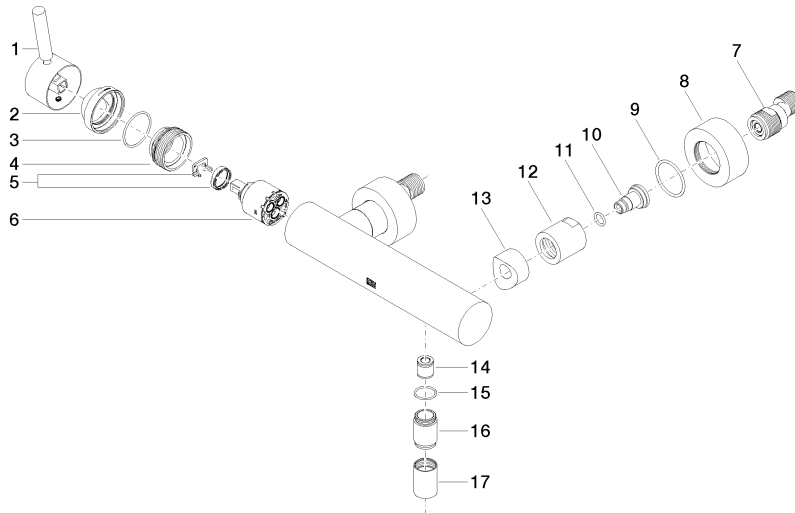

33 300 660

- Brauseabgang 3/8"
- Schubrosetten Ø 60 mm
- Anschluss 1/2"
- Stichmaß 150 mm ± 15 mm

Eigensicher gegen Rückfließen.

	Light Gold gebürstet	33 300 660-27
	Chrom	33 300 660-00
	Platin gebürstet	33 300 660-06
	Dark Chrome	33 300 660-19
	Light Gold	33 300 660-26
	Schwarz matt	33 300 660-33
	Bronze gebürstet	33 300 660-42
	Champagne gebürstet (22kt Gold)	33 300 660-46
	Champagne (22kt Gold)	33 300 660-47
	Chrom gebürstet	33 300 660-93
	Dark Platinum gebürstet	33 300 660-99

33 300 660

mm [Inches]

Durchflussdiagramm

Zertifikate

LGA_29688.

33 300 660

Ersatzteile für die
anderen
Oberflächenvarianten
finden Sie hier:
Chrom

Ersatzteilstückliste

Nr.	Artikelnummer	Benennung	Verbaumenge	Lieferzeit
1	90 20 66 007 00-27	Griff	1	30
2	09 28 30 032-27	Haube	1	60
3	09 14 10 102 90	Dichtung	1	2
4	09 24 04 296 90	Mutter	1	2
5	90 28 10 148 00 90	Zubehoer	1	2
6	90 15 05 064 00 90	Kartusche	1	2
7	04 11 04 030 00 90	Anschluss	2	2
8	09 27 62 004-27	Rosette	2	60
9	09 14 10 119 90	Dichtung	2	2
10	09 29 05 005 20 90	Nippel	2	60
11	09 14 10 008 90	Dichtung	2	2
12	09 23 10 048-27	Mutter	2	60
13	09 18 40 059-27	Huelse	2	60
14	90 23 01 141 00 90	Rueckflussverhinderer	1	2
15	90 14 10 032 00 90	Dichtung	1	2
16	09 24 03 115 20-27	Nippel	1	60
17	90 21 02 069 00-27	Haube	1	30