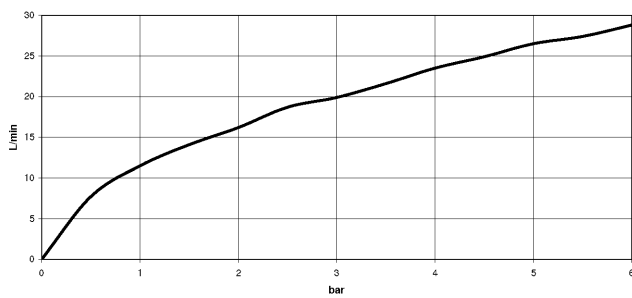

33 300 660

- Brauseabgang 3/8"
- Schubrosetten Ø 60 mm
- Anschluss 1/2"
- Stichmaß 150 mm ± 15 mm

Eigensicher gegen Rückfließen.

	Light Gold gebürstet	33 300 660-27
	Chrom	33 300 660-00
	Platin gebürstet	33 300 660-06
	Dark Chrome	33 300 660-19
	Light Gold	33 300 660-26
	Schwarz matt	33 300 660-33
	Bronze gebürstet	33 300 660-42
	Champagne gebürstet (22kt Gold)	33 300 660-46
	Champagne (22kt Gold)	33 300 660-47
	Chrom gebürstet	33 300 660-93
	Dark Platinum gebürstet	33 300 660-99

33 300 660

mm [Inches]

Durchflussdiagramm

Zertifikate

LGA_29688.

33 300 660

Ersatzteile für die
anderen
Oberflächenvarianten
finden Sie hier:
Chrom

Ersatzteilstückliste