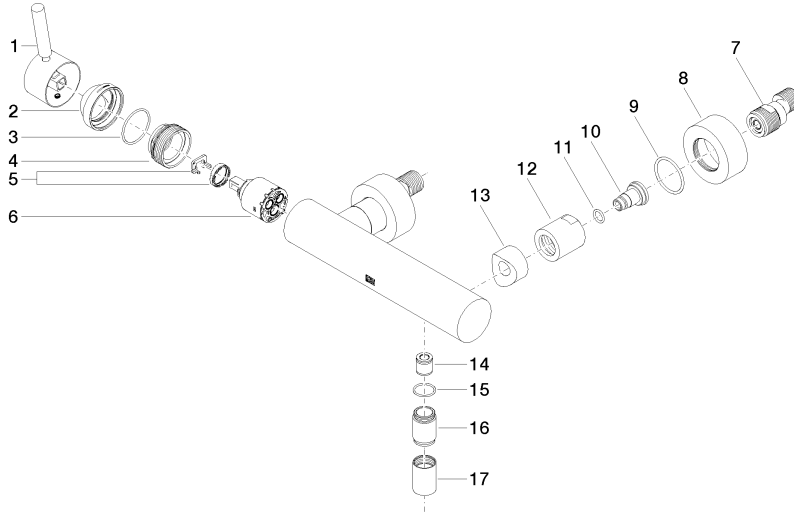

33 300 660

- Brauseabgang 3/8"
- Schubrosetten Ø 60 mm
- Anschluss 1/2"
- Stichmaß 150 mm ± 15 mm

Eigensicher gegen Rückfließen.

	Schwarz matt	33 300 660-33
	Chrom	33 300 660-00
	Platin gebürstet	33 300 660-06
	Dark Chrome	33 300 660-19
	Light Gold	33 300 660-26
	Light Gold gebürstet	33 300 660-27
	Bronze gebürstet	33 300 660-42
	Champagne gebürstet (22kt Gold)	33 300 660-46
	Champagne (22kt Gold)	33 300 660-47
	Chrom gebürstet	33 300 660-93
	Dark Platinum gebürstet	33 300 660-99

33 300 660

mm [Inches]

**Durchflussdiagramm**

**Zertifikate**

LGA\_29688.

Belgaqua\_21-025-  
27\_1.

DVGW\_DW-  
6506DN0125.

WRAS\_2205033.

### Ersatzteilstückliste

Nr.	Artikelnummer	Benennung	Verbaumenge	Lieferzeit
1	90 20 66 007 00-33	Griff	1	30
2	09 28 30 032-33	Haube	1	30
3	09 14 10 102 90	Dichtung	1	2
4	09 24 04 296 90	Mutter	1	2
5	90 28 10 148 00 90	Zubehoer	1	2
6	90 15 05 064 00 90	Kartusche	1	2
7	04 11 04 030 00 90	Anschluss	2	2
8	09 27 62 004-33	Rosette	2	30
9	09 14 10 119 90	Dichtung	2	2
10	09 29 05 005 20 90	Nippel	2	60
11	09 14 10 008 90	Dichtung	2	2
12	09 23 10 048-33	Mutter	2	30
13	09 18 40 059-33	Huelse	2	30
14	90 23 01 141 00 90	Rueckflussverhinderer	1	2
15	90 14 10 032 00 90	Dichtung	1	2
16	09 24 03 115 20-33	Nippel	1	30
17	90 21 02 069 00-33	Haube	1	30