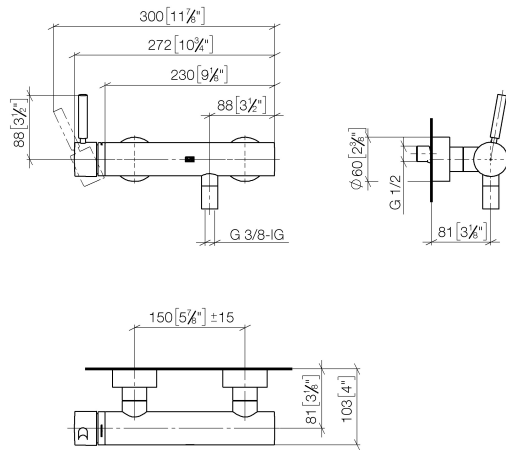

33 300 660

- Brauseabgang 3/8"
- Schubrosetten Ø 60 mm
- Anschluss 1/2"
- Stichmaß 150 mm ± 15 mm

Eigensicher gegen Rückfließen.

	Schwarz matt	33 300 660-33
	Chrom	33 300 660-00
	Platin gebürstet	33 300 660-06
	Dark Chrome	33 300 660-19
	Light Gold	33 300 660-26
	Light Gold gebürstet	33 300 660-27
	Bronze gebürstet	33 300 660-42
	Champagne gebürstet (22kt Gold)	33 300 660-46
	Champagne (22kt Gold)	33 300 660-47
	Chrom gebürstet	33 300 660-93
	Dark Platinum gebürstet	33 300 660-99

33 300 660

mm [Inches]

**Durchflussdiagramm**

**Zertifikate**

LGA\_29688.

Belgaqua\_21-025-  
27\_1.

DVGW\_DW-  
6506DN0125.

WRAS\_2205033.

### Ersatzteilstückliste

Nr.	Artikelnummer	Benennung	Verbaumenge	Lieferzeit
1	90 20 66 007 00-33	Griff	1	30
2	09 28 30 032-33	Haube	1	30
3	09 14 10 102 90	Dichtung	1	2
4	09 24 04 296 90	Mutter	1	2
5	90 28 10 148 00 90	Zubehoer	1	2
6	90 15 05 064 00 90	Kartusche	1	2
7	04 11 04 030 00 90	Anschluss	2	2
8	09 27 62 004-33	Rosette	2	30
9	09 14 10 119 90	Dichtung	2	2
10	09 29 05 005 20 90	Nippel	2	60
11	09 14 10 008 90	Dichtung	2	2
12	09 23 10 048-33	Mutter	2	30
13	09 18 40 059-33	Huelse	2	30
14	90 23 01 141 00 90	Rueckflussverhinderer	1	2
15	90 14 10 032 00 90	Dichtung	1	2
16	09 24 03 115 20-33	Nippel	1	30
17	90 21 02 069 00-33	Haube	1	30