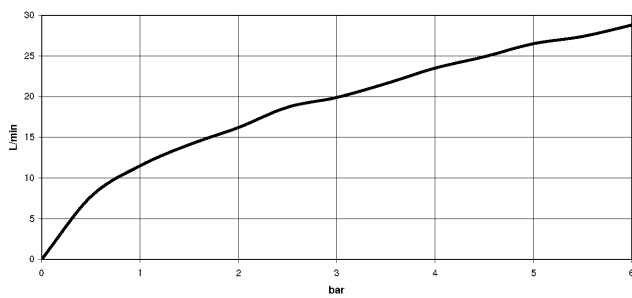

33 300 660

- Brauseabgang 3/8"
- Schubrosetten Ø 60 mm
- Anschluss 1/2"
- Stichmaß 150 mm ± 15 mm

Eigensicher gegen Rückfließen.

	Schwarz matt	33 300 660-33
	Chrom	33 300 660-00
	Platin gebürstet	33 300 660-06
	Dark Chrome	33 300 660-19
	Light Gold	33 300 660-26
	Light Gold gebürstet	33 300 660-27
	Bronze gebürstet	33 300 660-42
	Champagne gebürstet (22kt Gold)	33 300 660-46
	Champagne (22kt Gold)	33 300 660-47
	Chrom gebürstet	33 300 660-93
	Dark Platinum gebürstet	33 300 660-99

33 300 660

mm [Inches]

**Durchflussdiagramm**

**Zertifikate**

LGA\_29688.

Belgaqua\_21-025-  
27\_1.

DVGW\_DW-  
6506DN0125.

WRAS\_2205033.