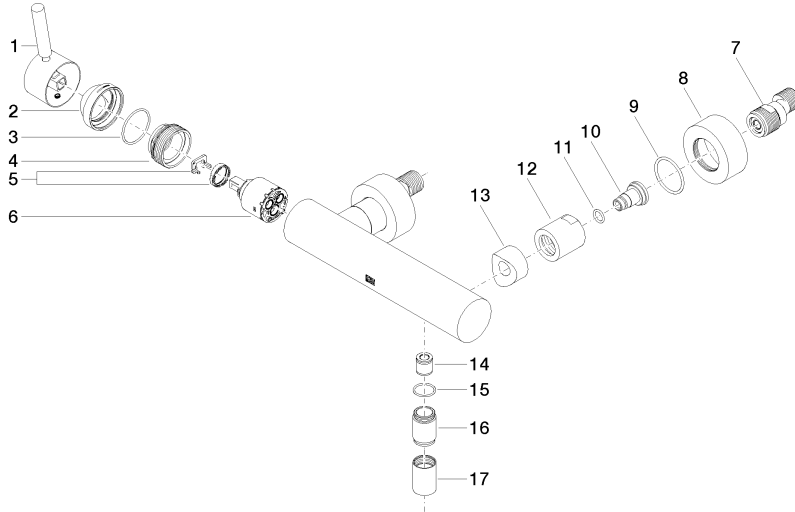

33 300 660

- Brauseabgang 3/8"
- Schubrosetten Ø 60 mm
- Anschluss 1/2"
- Stichmaß 150 mm ± 15 mm

Eigensicher gegen Rückfließen.

	Bronze gebürstet	33 300 660-42
	Chrom	33 300 660-00
	Platin gebürstet	33 300 660-06
	Dark Chrome	33 300 660-19
	Light Gold	33 300 660-26
	Light Gold gebürstet	33 300 660-27
	Schwarz matt	33 300 660-33
	Champagne gebürstet (22kt Gold)	33 300 660-46
	Champagne (22kt Gold)	33 300 660-47
	Chrom gebürstet	33 300 660-93
	Dark Platinum gebürstet	33 300 660-99

33 300 660

mm [Inches]

Durchflussdiagramm

Zertifikate

LGA_29688.

33 300 660

Ersatzteile für die
anderen
Oberflächenvarianten
finden Sie hier:
Chrom

Ersatzteilstückliste

Nr.	Artikelnummer	Benennung	Verbaumenge	Lieferzeit
1	90 20 66 007 00-42	Griff	1	30
2	09 28 30 032-42	Haube	1	60
3	09 14 10 102 90	Dichtung	1	2
4	09 24 04 296 90	Mutter	1	2
5	90 28 10 148 00 90	Zubehoer	1	2
6	90 15 05 064 00 90	Kartusche	1	2
7	04 11 04 030 00 90	Anschluss	2	2
8	09 27 62 004-42	Rosette	2	60
9	09 14 10 119 90	Dichtung	2	2
10	09 29 05 005 20 90	Nippel	2	60
11	09 14 10 008 90	Dichtung	2	2
12	09 23 10 048-42	Mutter	2	60
13	09 18 40 059-42	Huelse	2	60
14	90 23 01 141 00 90	Rueckflussverhinderer	1	2
15	90 14 10 032 00 90	Dichtung	1	2
16	09 24 03 115 20-42	Nippel	1	60
17	90 21 02 069 00-42	Haube	1	30