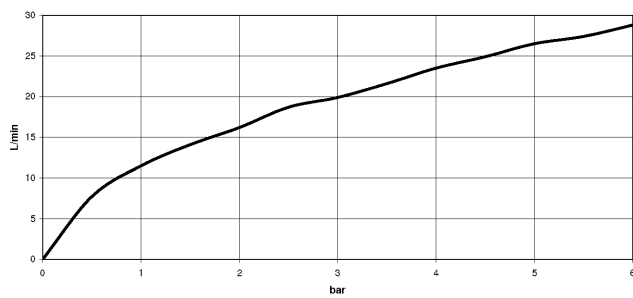

33 300 660

- Brauseabgang 3/8"
- Schubrosetten Ø 60 mm
- Anschluss 1/2"
- Stichmaß 150 mm ± 15 mm

Eigensicher gegen Rückfließen.

	Bronze gebürstet	33 300 660-42
	Chrom	33 300 660-00
	Platin gebürstet	33 300 660-06
	Dark Chrome	33 300 660-19
	Light Gold	33 300 660-26
	Light Gold gebürstet	33 300 660-27
	Schwarz matt	33 300 660-33
	Champagne gebürstet (22kt Gold)	33 300 660-46
	Champagne (22kt Gold)	33 300 660-47
	Chrom gebürstet	33 300 660-93
	Dark Platinum gebürstet	33 300 660-99

33 300 660

mm [Inches]

Durchflussdiagramm

Zertifikate

LGA_29688.

33 300 660

Ersatzteile für die
anderen
Oberflächenvarianten
finden Sie hier:
Chrom

Ersatzteilstückliste