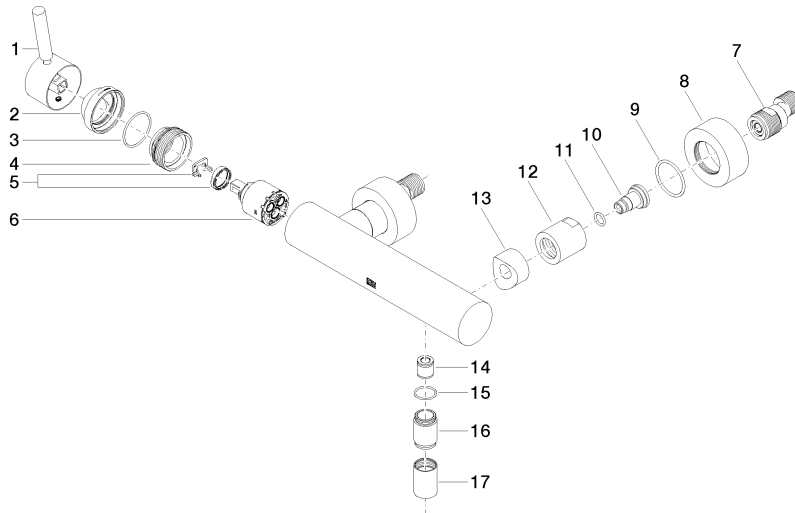

META Brause-Einhandbatterie für Wandmontage - Champagne gebürstet (22kt Gold)

META

33 300 660

- Brauseabgang 3/8"
- Schubrosetten Ø 60 mm
- Anschluss 1/2"
- Stichmaß 150 mm ± 15 mm

Eigensicher gegen Rückfließen.

33 300 660
mm [inches]

Durchflussdiagramm

Zertifikate

LGA_29688.

WRAS_2205033.

33 300 660
Ersatzteile für die
anderen
Oberflächenvarianten
finden Sie hier:
Chrom

Ersatzteilstückliste

Nr.	Artikelnummer	Benennung	Verbaumenge	Lieferzeit
1	90 20 66 007 00-46	Griff	1	30
2	09 28 30 032-46	Haube	1	60
3	09 14 10 102 90	Dichtung	1	2
4	09 24 04 296 90	Mutter	1	2
5	90 28 10 148 00 90	Zubehoer	1	2
6	90 15 05 064 00 90	Kartusche	1	2
7	04 11 04 030 00 90	Anschluss	2	2
8	09 27 62 004-46	Rosette	2	60
9	09 14 10 119 90	Dichtung	2	2
10	09 29 05 005 20 90	Nippel	2	60
11	09 14 10 008 90	Dichtung	2	2
12	09 23 10 048-46	Mutter	2	60
13	09 18 40 059-46	Huelse	2	60
14	90 23 01 141 00 90	Rueckflussverhinderer	1	2
15	90 14 10 032 00 90	Dichtung	1	2
16	09 24 03 115 20-46	Nippel	1	30
17	90 21 02 069 00-46	Haube	1	30