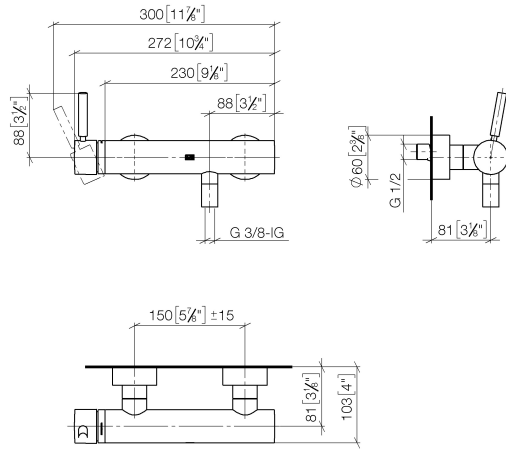

META Brause-Einhandbatterie für Wandmontage - Champagne gebürstet (22kt Gold)

META

33 300 660

- Brauseabgang 3/8"
- Schubrosetten Ø 60 mm
- Anschluss 1/2"
- Stichmaß 150 mm ± 15 mm

Eigensicher gegen Rückfließen.

33 300 660
mm [inches]

Durchflussdiagramm

Zertifikate

LGA_29688.

WRAS_2205033.

33 300 660
Ersatzteile für die
anderen
Oberflächenvarianten
finden Sie hier:
Chrom

Ersatzteilstückliste

Nr.	Artikelnummer	Benennung	Verbaumenge	Lieferzeit
1	90 20 66 007 00-46	Griff	1	30
2	09 28 30 032-46	Haube	1	60
3	09 14 10 102 90	Dichtung	1	2
4	09 24 04 296 90	Mutter	1	2
5	90 28 10 148 00 90	Zubehoer	1	2
6	90 15 05 064 00 90	Kartusche	1	2
7	04 11 04 030 00 90	Anschluss	2	2
8	09 27 62 004-46	Rosette	2	60
9	09 14 10 119 90	Dichtung	2	2
10	09 29 05 005 20 90	Nippel	2	60
11	09 14 10 008 90	Dichtung	2	2
12	09 23 10 048-46	Mutter	2	60
13	09 18 40 059-46	Huelse	2	60
14	90 23 01 141 00 90	Rueckflussverhinderer	1	2
15	90 14 10 032 00 90	Dichtung	1	2
16	09 24 03 115 20-46	Nippel	1	30
17	90 21 02 069 00-46	Haube	1	30