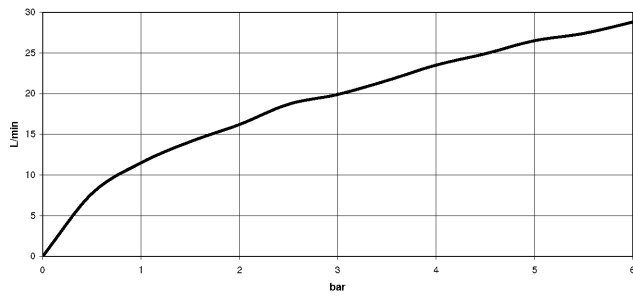

Durchflussdiagramm

Zertifikate

LGA_29688.

WRAS_2205033.