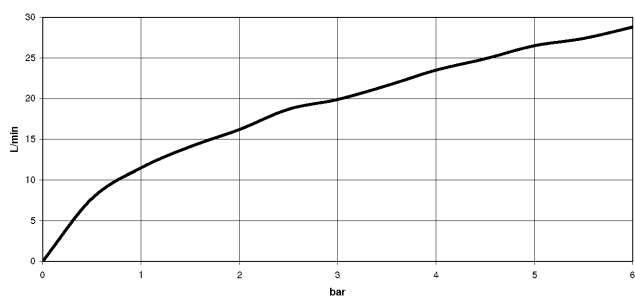

33 300 660

- Brauseabgang 3/8"
- Schubrosetten Ø 60 mm
- Anschluss 1/2"
- Stichmaß 150 mm ± 15 mm

Eigensicher gegen Rückfließen.

	Chrom gebürstet	33 300 660-93
	Chrom	33 300 660-00
	Platin gebürstet	33 300 660-06
	Dark Chrome	33 300 660-19
	Light Gold	33 300 660-26
	Light Gold gebürstet	33 300 660-27
	Schwarz matt	33 300 660-33
	Bronze gebürstet	33 300 660-42
	Champagne gebürstet (22kt Gold)	33 300 660-46
	Champagne (22kt Gold)	33 300 660-47
	Dark Platinum gebürstet	33 300 660-99

33 300 660

mm [Inches]

Durchflussdiagramm

Zertifikate

LGA_29688.

Belgaqua_21-025-
27_1.

DVGW_DW-
6506DN0125.

WRAS_2205033.