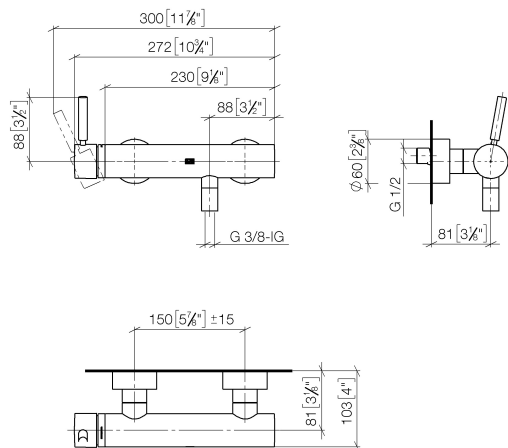

33 300 660

- Brauseabgang 3/8"
- Schubrosetten Ø 60 mm
- Anschluss 1/2"
- Stichmaß 150 mm ± 15 mm

Eigensicher gegen Rückfließen.

	Chrom gebürstet	33 300 660-93
	Chrom	33 300 660-00
	Platin gebürstet	33 300 660-06
	Dark Chrome	33 300 660-19
	Light Gold	33 300 660-26
	Light Gold gebürstet	33 300 660-27
	Schwarz matt	33 300 660-33
	Bronze gebürstet	33 300 660-42
	Champagne gebürstet (22kt Gold)	33 300 660-46
	Champagne (22kt Gold)	33 300 660-47
	Dark Platinum gebürstet	33 300 660-99

33 300 660

mm [Inches]

Durchflussdiagramm

Zertifikate

LGA_29688.

Belgaqua_21-025-
27_1.

DVGW_DW-
6506DN0125.

WRAS_2205033.

33 300 660

Ersatzteile für die
anderen
Oberflächenvarianten
finden Sie hier:
Chrom

Ersatzteilstückliste

Nr.	Artikelnummer	Benennung	Verbaumenge	Lieferzeit
1	90 20 66 007 00-93	Griff	1	20
2	09 28 30 032-93	Haube	1	20
3	09 14 10 102 90	Dichtung	1	2
4	09 24 04 296 90	Mutter	1	2
5	90 28 10 148 00 90	Zubehoer	1	2
6	90 15 05 064 00 90	Kartusche	1	2
7	04 11 04 030 00 90	Anschluss	2	2
8	09 27 62 004-93	Rosette	2	20
9	09 14 10 119 90	Dichtung	2	2
10	09 29 05 005 20 90	Nippel	2	60
11	09 14 10 008 90	Dichtung	2	2
12	09 23 10 048-93	Mutter	2	20
13	09 18 40 059-93	Huelse	2	20
14	90 23 01 141 00 90	Rueckflussverhinderer	1	2
15	90 14 10 032 00 90	Dichtung	1	2
16	09 24 03 115 20-93	Nippel	1	20
17	90 21 02 069 00-93	Haube	1	-