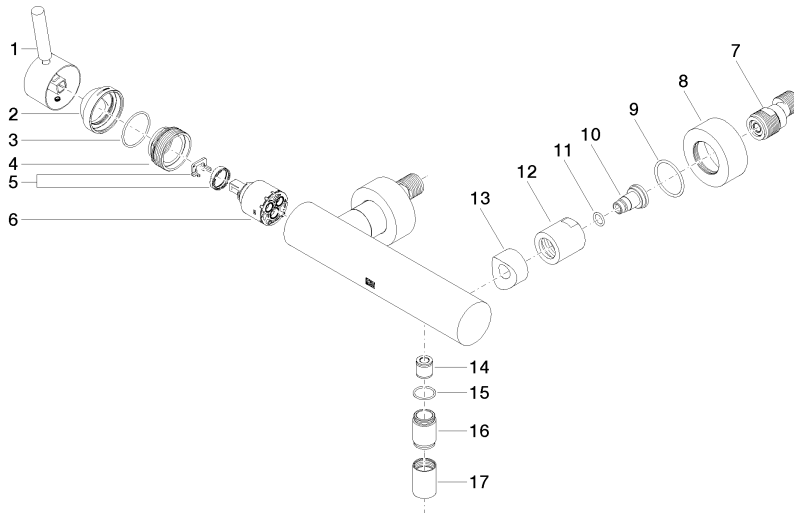

33 300 660

- Brauseabgang 3/8"
- Schubrosetten Ø 60 mm
- Anschluss 1/2"
- Stichmaß 150 mm ± 15 mm

Eigensicher gegen Rückfließen.

	Chrom gebürstet	33 300 660-93
	Chrom	33 300 660-00
	Platin gebürstet	33 300 660-06
	Dark Chrome	33 300 660-19
	Light Gold	33 300 660-26
	Light Gold gebürstet	33 300 660-27
	Schwarz matt	33 300 660-33
	Bronze gebürstet	33 300 660-42
	Champagne gebürstet (22kt Gold)	33 300 660-46
	Champagne (22kt Gold)	33 300 660-47
	Dark Platinum gebürstet	33 300 660-99

33 300 660

mm [Inches]

Durchflussdiagramm

Zertifikate

LGA_29688.

Belgaqua_21-025-
27_1.

DVGW_DW-
6506DN0125.

WRAS_2205033.

33 300 660

Ersatzteile für die
anderen
Oberflächenvarianten
finden Sie hier:
Chrom

Ersatzteilstückliste

Nr.	Artikelnummer	Benennung	Verbaumenge	Lieferzeit
1	90 20 66 007 00-93	Griff	1	20
2	09 28 30 032-93	Haube	1	20
3	09 14 10 102 90	Dichtung	1	2
4	09 24 04 296 90	Mutter	1	2
5	90 28 10 148 00 90	Zubehoer	1	2
6	90 15 05 064 00 90	Kartusche	1	2
7	04 11 04 030 00 90	Anschluss	2	2
8	09 27 62 004-93	Rosette	2	20
9	09 14 10 119 90	Dichtung	2	2
10	09 29 05 005 20 90	Nippel	2	60
11	09 14 10 008 90	Dichtung	2	2
12	09 23 10 048-93	Mutter	2	20
13	09 18 40 059-93	Huelse	2	20
14	90 23 01 141 00 90	Rueckflussverhinderer	1	2
15	90 14 10 032 00 90	Dichtung	1	2
16	09 24 03 115 20-93	Nippel	1	20
17	90 21 02 069 00-93	Haube	1	-