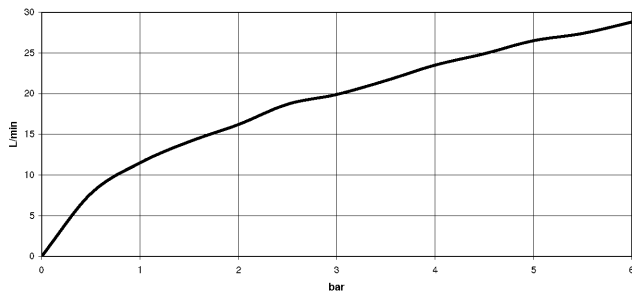

33 300 660

- Brauseabgang 3/8"
- Schubrosetten Ø 60 mm
- Anschluss 1/2"
- Stichmaß 150 mm ± 15 mm

Eigensicher gegen Rückfließen.

	Dark Platinum gebürstet	33 300 660-99
	Chrom	33 300 660-00
	Platin gebürstet	33 300 660-06
	Dark Chrome	33 300 660-19
	Light Gold	33 300 660-26
	Light Gold gebürstet	33 300 660-27
	Schwarz matt	33 300 660-33
	Bronze gebürstet	33 300 660-42
	Champagne gebürstet (22kt Gold)	33 300 660-46
	Champagne (22kt Gold)	33 300 660-47
	Chrom gebürstet	33 300 660-93

33 300 660

mm [Inches]

Durchflussdiagramm

Zertifikate

LGA_29688.

33 300 660

Ersatzteile für die
anderen
Oberflächenvarianten
finden Sie hier:
Chrom

Ersatzteilstückliste