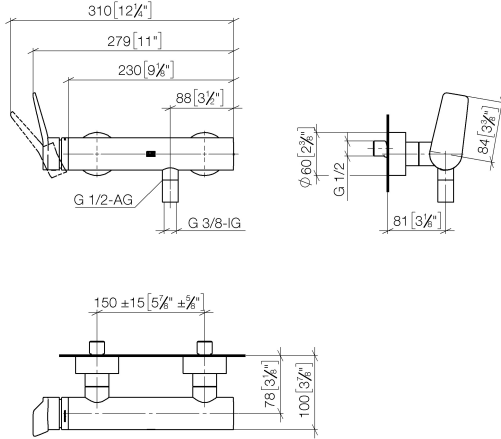

33 300 845

- Brauseabgang 3/8"
- Schubrosetten Ø 60 mm
- Anschluss 1/2"
- Stichmaß 150 mm ± 15 mm

Eigensicher gegen Rückfließen.

	Dark Chrome	33 300 845-19
	Chrom	33 300 845-00
	Platin gebürstet	33 300 845-06
	Schwarz matt	33 300 845-33
	Chrom gebürstet	33 300 845-93
	Dark Platinum gebürstet	33 300 845-99

33 300 845

mm [inches]

Durchflussdiagramm

Zertifikate

LGA_9602.

WRAS_2207008.

33 300 845

Ersatzteile für die
anderen
Oberflächenvarianten
finden Sie hier:
Chrom