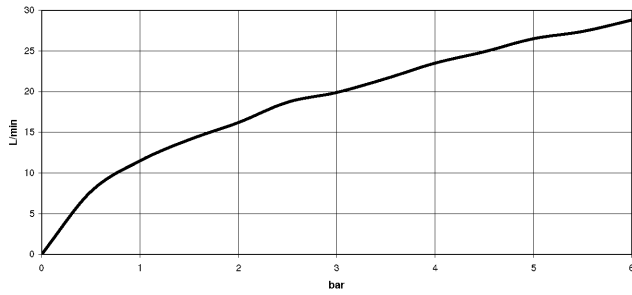

33 300 845

- Brauseabgang 3/8"
- Schubrosetten Ø 60 mm
- Anschluss 1/2"
- Stichmaß 150 mm ± 15 mm

Eigensicher gegen Rückfließen.

	Dark Chrome	33 300 845-19
	Chrom	33 300 845-00
	Platin gebürstet	33 300 845-06
	Schwarz matt	33 300 845-33
	Chrom gebürstet	33 300 845-93
	Dark Platinum gebürstet	33 300 845-99

33 300 845

mm [inches]

Durchflussdiagramm

Zertifikate

LGA_9602.

WRAS_2207008.

33 300 845

Ersatzteile für die
anderen
Oberflächenvarianten
finden Sie hier:
Chrom