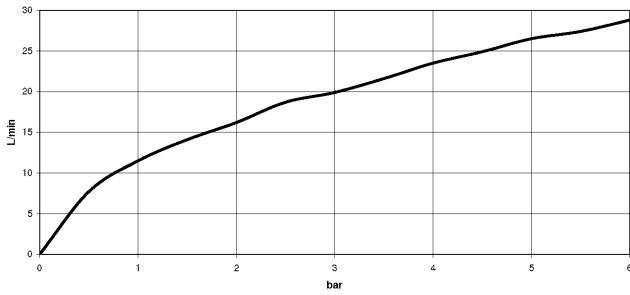

33 300 845

- Brauseabgang 3/8"
- Schubrosetten Ø 60 mm
- Anschluss 1/2"
- Stichmaß 150 mm ± 15 mm

Eigensicher gegen Rückfließen.

	Schwarz matt	33 300 845-33
	Chrom	33 300 845-00
	Platin gebürstet	33 300 845-06
	Dark Chrome	33 300 845-19
	Chrom gebürstet	33 300 845-93
	Dark Platinum gebürstet	33 300 845-99

33 300 845

mm [inches]

Durchflussdiagramm

Zertifikate

LGA_9602.

WRAS_2207008.

33 300 845

Ersatzteile für die
anderen
Oberflächenvarianten
finden Sie hier:
Chrom