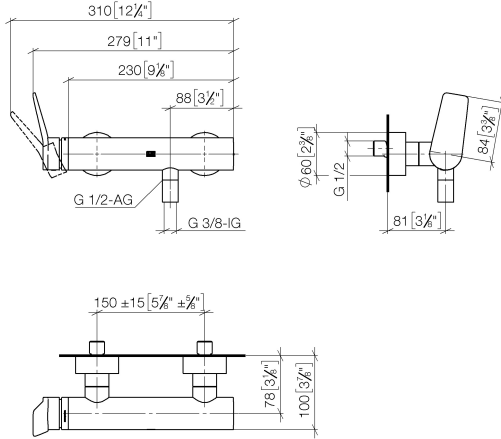

33 300 845

- Brauseabgang 3/8"
- Schubrosetten Ø 60 mm
- Anschluss 1/2"
- Stichmaß 150 mm ± 15 mm

Eigensicher gegen Rückfließen.

	Schwarz matt	33 300 845-33
	Chrom	33 300 845-00
	Platin gebürstet	33 300 845-06
	Dark Chrome	33 300 845-19
	Chrom gebürstet	33 300 845-93
	Dark Platinum gebürstet	33 300 845-99

33 300 845

mm [inches]

Durchflussdiagramm

Zertifikate

LGA_9602.

WRAS_2207008.

33 300 845

Ersatzteile für die
anderen
Oberflächenvarianten
finden Sie hier:
Chrom