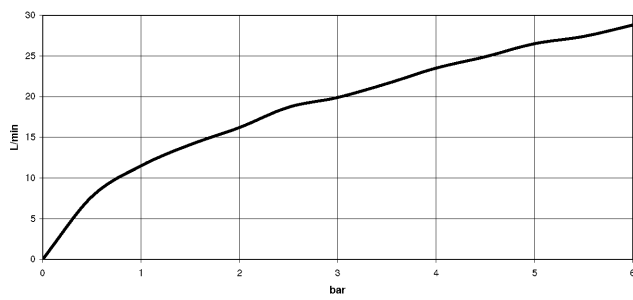

33 300 845

- Brauseabgang 3/8"
- Schubrosetten Ø 60 mm
- Anschluss 1/2"
- Stichmaß 150 mm ± 15 mm

Eigensicher gegen Rückfließen.

	Dark Platinum gebürstet	33 300 845-99
	Chrom	33 300 845-00
	Platin gebürstet	33 300 845-06
	Dark Chrome	33 300 845-19
	Schwarz matt	33 300 845-33
	Chrom gebürstet	33 300 845-93

33 300 845

mm [inches]

Durchflussdiagramm

Zertifikate

LGA_9602.

33 300 845

Ersatzteile für die
anderen
Oberflächenvarianten
finden Sie hier:
Chrom