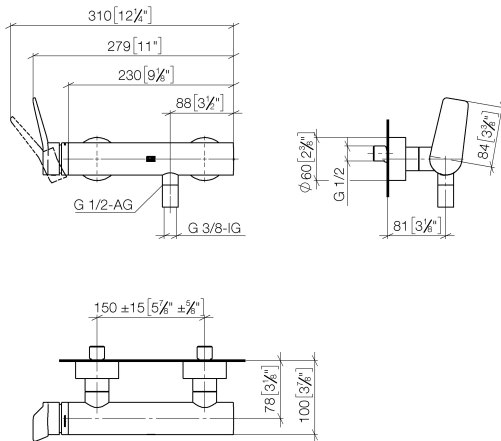

33 300 845

- Brauseabgang 3/8"
- Schubrosetten Ø 60 mm
- Anschluss 1/2"
- Stichmaß 150 mm ± 15 mm

Eigensicher gegen Rückfließen.

	Dark Platinum gebürstet	33 300 845-99
	Chrom	33 300 845-00
	Platin gebürstet	33 300 845-06
	Dark Chrome	33 300 845-19
	Schwarz matt	33 300 845-33
	Chrom gebürstet	33 300 845-93

33 300 845

mm [inches]

Durchflussdiagramm

Zertifikate

LGA_9602.

33 300 845

Ersatzteile für die
anderen
Oberflächenvarianten
finden Sie hier:
Chrom