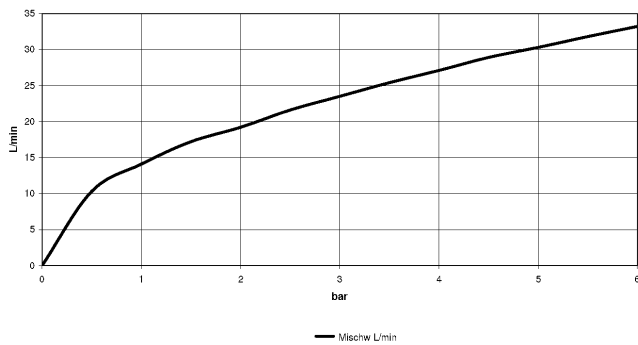

33 301 670

- Brauseabgang 3/8"
- Schubrosetten Ø 60 mm
- Anschluss 1/2"
- Stichmaß 150 mm

Eigensicher gegen Rückfließen.

	Platin gebürstet	33 301 670-06
	Chrom	33 301 670-00
	Dark Chrome	33 301 670-19
	Light Gold gebürstet	33 301 670-27
	Schwarz matt	33 301 670-33
	Chrom gebürstet	33 301 670-93

33 301 670

mm [inches]

Durchflussdiagramm

Zertifikate

Belgaqua_21-025- LGA_9602.
27_1.

33 301 670

Ersatzteile für die
anderen
Oberflächenvarianten
finden Sie hier:
Chrom

Ersatzteilstückliste