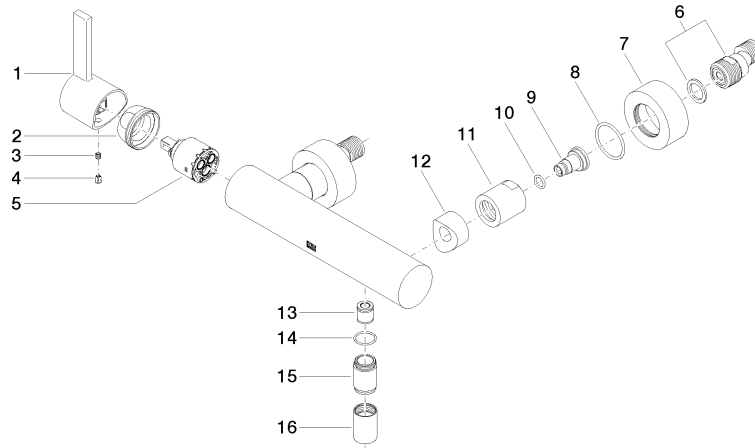

33 301 670

- Brauseabgang 3/8"
- Schubrosetten Ø 60 mm
- Anschluss 1/2"
- Stichmaß 150 mm

Eigensicher gegen Rückfließen.

	Platin gebürstet	33 301 670-06
	Chrom	33 301 670-00
	Dark Chrome	33 301 670-19
	Light Gold gebürstet	33 301 670-27
	Schwarz matt	33 301 670-33
	Chrom gebürstet	33 301 670-93

33 301 670

mm [inches]

Durchflussdiagramm

Zertifikate

Belgaqua_21-025- LGA_9602.
27_1.

33 301 670

Ersatzteile für die
anderen
Oberflächenvarianten
finden Sie hier:
Chrom

Ersatzteilstückliste

Nr.	Artikelnummer	Benennung	Verbaumenge	Lieferzeit
1	09 20 67 004-06	Griff	1	10
2	09 24 04 107-06	Mutter	1	10
3	90 31 11 030 00 90	Stift	1	2
4	09 31 20 017 90	Stopfen	1	2
5	90 15 05 064 00 90	Kartusche	1	2
6	04 11 04 030 00 90	Anschluss	2	2
7	09 27 62 004-06	Rosette	2	10
8	09 14 10 119 90	Dichtung	2	2
9	09 29 05 005 20 90	Nippel	2	60
10	09 14 10 008 90	Dichtung	2	2
11	09 23 10 048-06	Mutter	2	10
12	09 18 40 059-06	Huelse	2	10
13	90 23 01 141 00 90	Rueckflussverhinderer	1	2
14	90 14 10 032 00 90	Dichtung	1	2
15	09 24 03 115 20-06	Nippel	1	10
16	90 21 02 069 00-06	Haube	1	10