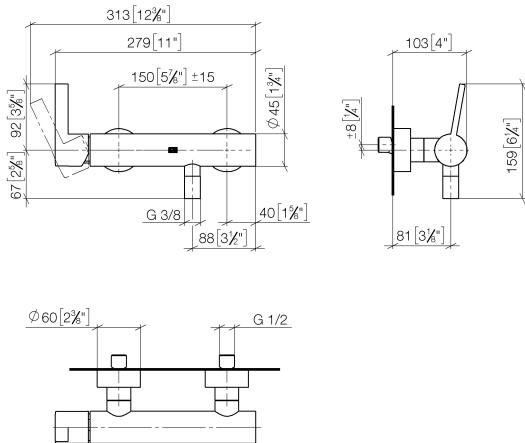

33 301 670

- Brauseabgang 3/8"
- Schubrosetten Ø 60 mm
- Anschluss 1/2"
- Stichmaß 150 mm

Eigensicher gegen Rückfließen.

	Platin gebürstet	33 301 670-06
	Chrom	33 301 670-00
	Dark Chrome	33 301 670-19
	Light Gold gebürstet	33 301 670-27
	Schwarz matt	33 301 670-33
	Chrom gebürstet	33 301 670-93

33 301 670

mm [inches]

Durchflussdiagramm

Zertifikate

Belgaqua_21-025- LGA_9602.
27_1.

33 301 670

Ersatzteile für die
anderen
Oberflächenvarianten
finden Sie hier:
Chrom

Ersatzteilstückliste

Nr.	Artikelnummer	Benennung	Verbaumenge	Lieferzeit
1	09 20 67 004-06	Griff	1	10
2	09 24 04 107-06	Mutter	1	10
3	90 31 11 030 00 90	Stift	1	2
4	09 31 20 017 90	Stopfen	1	2
5	90 15 05 064 00 90	Kartusche	1	2
6	04 11 04 030 00 90	Anschluss	2	2
7	09 27 62 004-06	Rosette	2	10
8	09 14 10 119 90	Dichtung	2	2
9	09 29 05 005 20 90	Nippel	2	60
10	09 14 10 008 90	Dichtung	2	2
11	09 23 10 048-06	Mutter	2	10
12	09 18 40 059-06	Huelse	2	10
13	90 23 01 141 00 90	Rueckflussverhinderer	1	2
14	90 14 10 032 00 90	Dichtung	1	2
15	09 24 03 115 20-06	Nippel	1	10
16	90 21 02 069 00-06	Haube	1	10