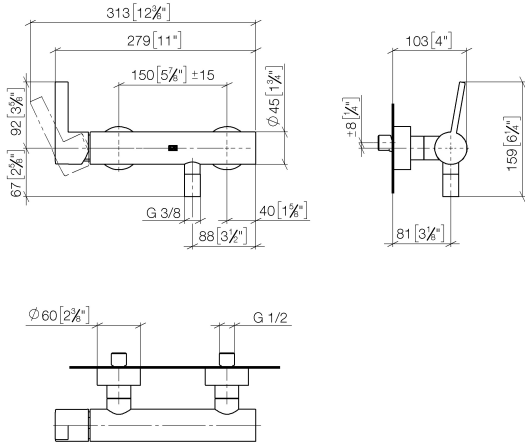

33 301 670

- Brauseabgang 3/8"
- Schubrosetten Ø 60 mm
- Anschluss 1/2"
- Stichmaß 150 mm

Eigensicher gegen Rückfließen.

	Dark Chrome	33 301 670-19
	Chrom	33 301 670-00
	Platin gebürstet	33 301 670-06
	Light Gold gebürstet	33 301 670-27
	Schwarz matt	33 301 670-33
	Chrom gebürstet	33 301 670-93

33 301 670

mm [inches]

Durchflussdiagramm

Zertifikate

LGA_9602.

33 301 670

Ersatzteile für die
anderen
Oberflächenvarianten
finden Sie hier:
Chrom