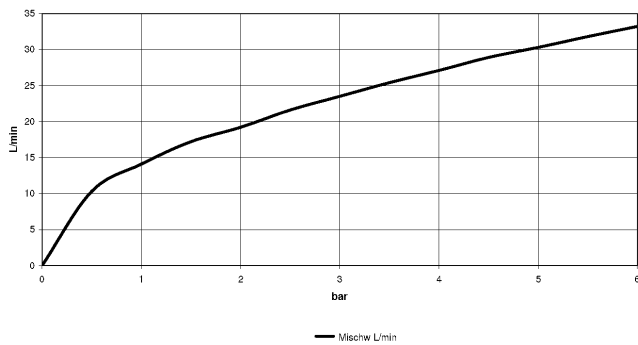

33 301 670

- Brauseabgang 3/8"
- Schubrosetten Ø 60 mm
- Anschluss 1/2"
- Stichmaß 150 mm

Eigensicher gegen Rückfließen.

	Dark Chrome	33 301 670-19
	Chrom	33 301 670-00
	Platin gebürstet	33 301 670-06
	Light Gold gebürstet	33 301 670-27
	Schwarz matt	33 301 670-33
	Chrom gebürstet	33 301 670-93

33 301 670

mm [inches]

Durchflussdiagramm

Zertifikate

LGA_9602.

33 301 670

Ersatzteile für die
anderen
Oberflächenvarianten
finden Sie hier:
Chrom