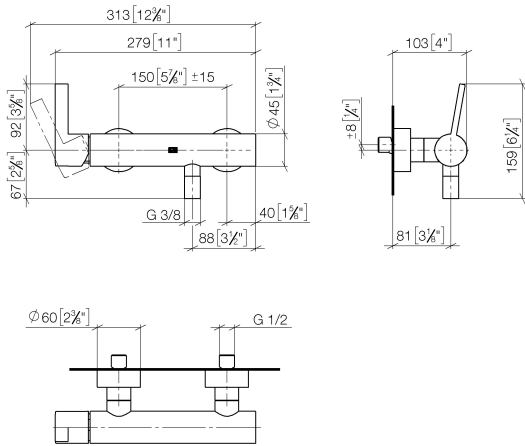

33 301 670

- Brauseabgang 3/8"
- Schubrosetten Ø 60 mm
- Anschluss 1/2"
- Stichmaß 150 mm

Eigensicher gegen Rückfließen.

	Schwarz matt	33 301 670-33
	Chrom	33 301 670-00
	Platin gebürstet	33 301 670-06
	Dark Chrome	33 301 670-19
	Light Gold gebürstet	33 301 670-27
	Chrom gebürstet	33 301 670-93

33 301 670

mm [inches]

### Durchflussdiagramm