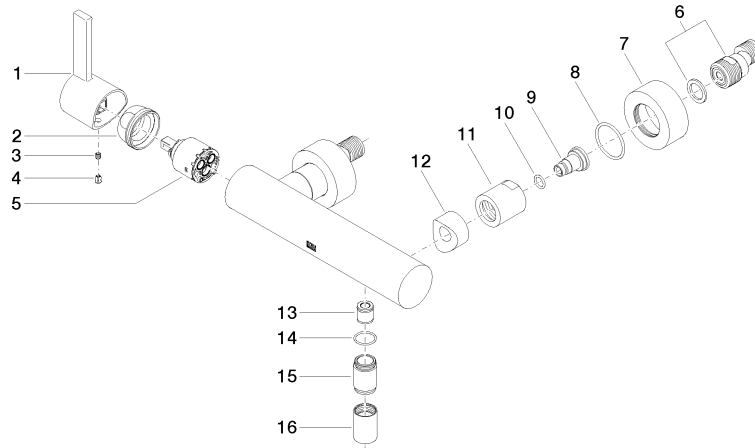

33 301 670

- Brauseabgang 3/8"
- Schubrosetten Ø 60 mm
- Anschluss 1/2"
- Stichmaß 150 mm

Eigensicher gegen Rückfließen.

	Chrom gebürstet	33 301 670-93
	Chrom	33 301 670-00
	Platin gebürstet	33 301 670-06
	Dark Chrome	33 301 670-19
	Light Gold gebürstet	33 301 670-27
	Schwarz matt	33 301 670-33

33 301 670

mm [inches]

Durchflussdiagramm

Zertifikate

Belgaqua_21-025- LGA_9602.
27_1.

33 301 670

Ersatzteile für die
anderen
Oberflächenvarianten
finden Sie hier:
Chrom

Ersatzteilstückliste

Nr.	Artikelnummer	Benennung	Verbaumenge	Lieferzeit
1	09 20 67 004-93	Griff	1	20
2	09 24 04 107-93	Mutter	1	20
3	90 31 11 030 00 90	Stift	1	2
4	09 31 20 017 90	Stopfen	1	2
5	90 15 05 064 00 90	Kartusche	1	2
6	04 11 04 030 00 90	Anschluss	2	2
7	09 27 62 004-93	Rosette	2	20
8	09 14 10 119 90	Dichtung	2	2
9	09 29 05 005 20 90	Nippel	2	60
10	09 14 10 008 90	Dichtung	2	2
11	09 23 10 048-93	Mutter	2	20
12	09 18 40 059-93	Huelse	2	20
13	90 23 01 141 00 90	Rueckflussverhinderer	1	2
14	90 14 10 032 00 90	Dichtung	1	2
15	09 24 03 115 20-93	Nippel	1	20
16	90 21 02 069 00-93	Haube	1	-