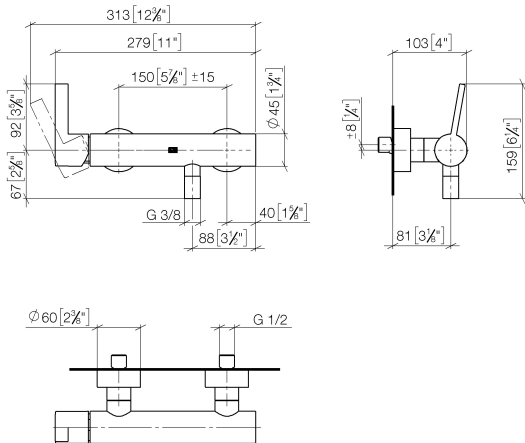

33 301 670

- Brauseabgang 3/8"
- Schubrosetten Ø 60 mm
- Anschluss 1/2"
- Stichmaß 150 mm

Eigensicher gegen Rückfließen.

	Chrom gebürstet	33 301 670-93
	Chrom	33 301 670-00
	Platin gebürstet	33 301 670-06
	Dark Chrome	33 301 670-19
	Light Gold gebürstet	33 301 670-27
	Schwarz matt	33 301 670-33

33 301 670

mm [inches]

Durchflussdiagramm

Zertifikate

Belgaqua_21-025- LGA_9602.
27_1.

33 301 670

Ersatzteile für die
anderen
Oberflächenvarianten
finden Sie hier:
Chrom

Ersatzteilstückliste

Nr.	Artikelnummer	Benennung	Verbaumenge	Lieferzeit
1	09 20 67 004-93	Griff	1	20
2	09 24 04 107-93	Mutter	1	20
3	90 31 11 030 00 90	Stift	1	2
4	09 31 20 017 90	Stopfen	1	2
5	90 15 05 064 00 90	Kartusche	1	2
6	04 11 04 030 00 90	Anschluss	2	2
7	09 27 62 004-93	Rosette	2	20
8	09 14 10 119 90	Dichtung	2	2
9	09 29 05 005 20 90	Nippel	2	60
10	09 14 10 008 90	Dichtung	2	2
11	09 23 10 048-93	Mutter	2	20
12	09 18 40 059-93	Huelse	2	20
13	90 23 01 141 00 90	Rueckflussverhinderer	1	2
14	90 14 10 032 00 90	Dichtung	1	2
15	09 24 03 115 20-93	Nippel	1	20
16	90 21 02 069 00-93	Haube	1	-