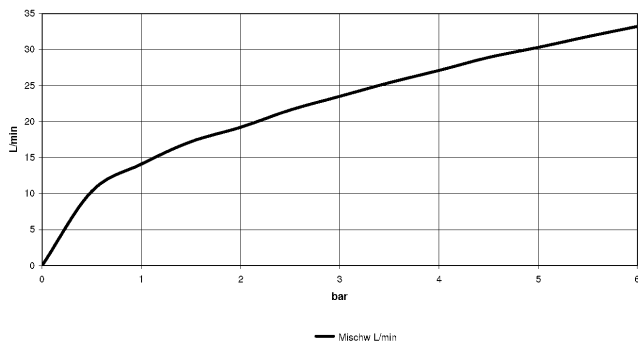

33 301 670

- Brauseabgang 3/8"
- Schubrosetten Ø 60 mm
- Anschluss 1/2"
- Stichmaß 150 mm

Eigensicher gegen Rückfließen.

	Chrom gebürstet	33 301 670-93
	Chrom	33 301 670-00
	Platin gebürstet	33 301 670-06
	Dark Chrome	33 301 670-19
	Light Gold gebürstet	33 301 670-27
	Schwarz matt	33 301 670-33

33 301 670

mm [inches]

Durchflussdiagramm

Zertifikate

Belgaqua_21-025- LGA_9602.
27_1.

33 301 670

Ersatzteile für die
anderen
Oberflächenvarianten
finden Sie hier:
Chrom

Ersatzteilstückliste