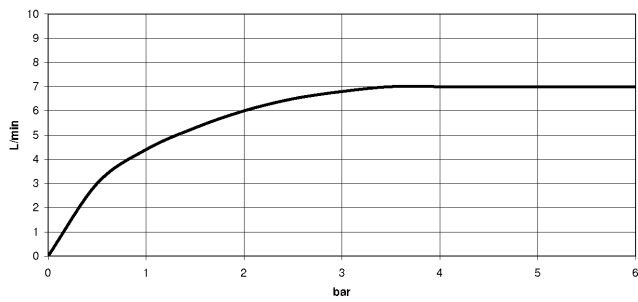

Nur für Becken mit Überlauf geeignet.

	Schwarz matt	33 500 626-33
	Chrom	33 500 626-00
	Chrom gebürstet	33 500 626-93

EDITION PRO Waschtisch-Einhandatterie mit Ablaufgarnitur - Schwarz matt

33 500 626

Durchflussdiagramm