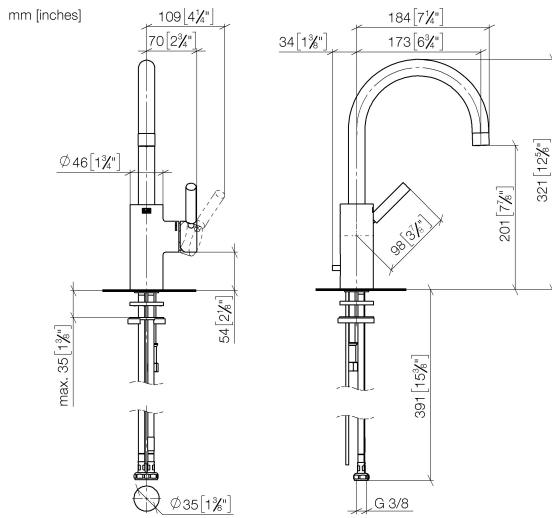

EDITION PRO Waschtisch-Einhandbatterie mit Ablaufgarnitur - Schwarz matt

33 500 626

- Ausladung 173 mm
- schwenkbarer Auslauf 360°
- runder luftangereicherter Strahl
- Armaturenhöhe 321 mm
- Höhe bis Luftsprudler 201 mm
- Bohrungsdurchmesser 35 mm
- 2x Druckschlauch M 10 x 1 eingeschraubt, dichtheitsgeprüft
- Durchfluss max. 7 l/min
- bleifrei

Nur für Becken mit Überlauf geeignet.

	Schwarz matt	33 500 626-33
	Chrom	33 500 626-00
	Chrom gebürstet	33 500 626-93

EDITION PRO Waschtisch-Einhandatterie mit Ablaufgarnitur - Schwarz matt

33 500 626

Durchflussdiagramm

Nr.	Artikelnummer	Benennung	Verbaumenge	Lieferzeit
1	90 28 22 162 02-33	Auslauf	1	-
Ersatzteil nicht mehr bestellbar, bitte bestellen Sie den Nachfolgeartikel				
2	09 30 30 080 90	Schraube	1	2
3	04 20 62 030 80-33	Zugstange	1	30
4	09 20 62 030-33	Griff	1	30
5	09 31 09 080-33	Zugstange	1	30
6	90 15 05 045 00 90	Kartusche	1	2
7	09 24 04 107-33	Mutter	1	30
8	90 20 88 046 00-33	Griff	1	-
Ersatzteil nicht mehr bestellbar, bitte bestellen Sie den Nachfolgeartikel				
9	09 14 10 119 90	Dichtung	1	2
11	09 28 10 109-07	Ring	2	30
12	04 30 04 104 00 90	Schlauch	2	2
13	09 31 11 012 90	Stift	1	2
14	90 11 01 001 00-33	Ablaufgarnitur	1	30
15	12 730 970-33	Rosette für Hahnlochabdeckung - Schwarz matt	1	30