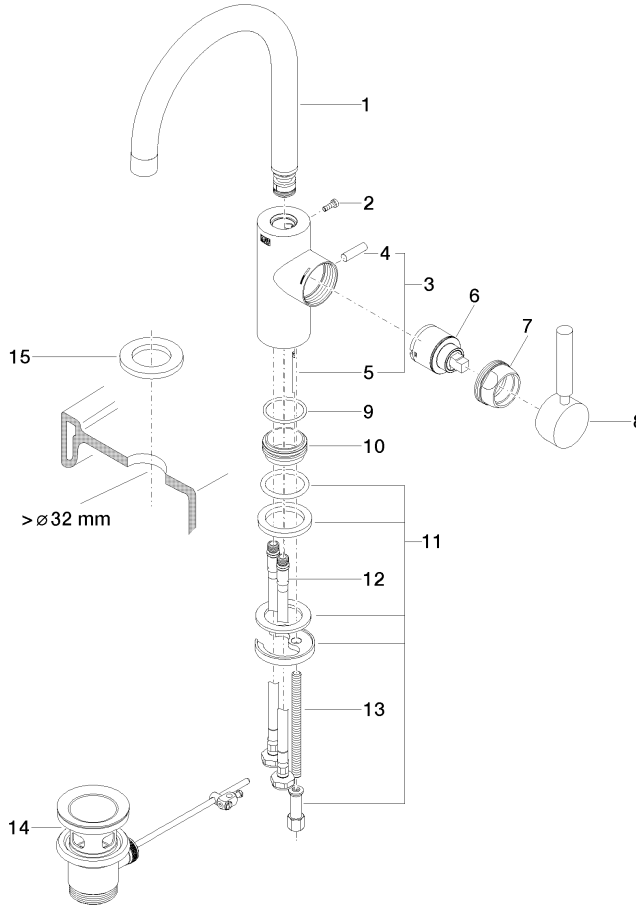

EDITION PRO Waschtisch-Einhandbatterie mit Ablaufgarnitur - Schwarz matt

33 500 626

- Ausladung 173 mm
- schwenkbarer Auslauf 360°
- runder luftangereicherter Strahl
- Armaturenhöhe 321 mm
- Höhe bis Luftsprudler 201 mm
- Bohrungsdurchmesser 35 mm
- 2x Druckschlauch M 10 x 1 eingeschraubt, dichtheitsgeprüft
- Durchfluss max. 7 l/min
- bleifrei

Nur für Becken mit Überlauf geeignet.

	Schwarz matt	33 500 626-33
	Chrom	33 500 626-00
	Chrom gebürstet	33 500 626-93

EDITION PRO Waschtisch-Einhandatterie mit Ablaufgarnitur - Schwarz matt

33 500 626

Durchflussdiagramm

Zertifikate

WRAS_2201004. LGA_18581.

EDITION PRO Waschtisch-Einhandbatterie mit Ablaufgarnitur - Schwarz matt

33 500 626

Ersatzteile für die
anderen
Oberflächenvarianten
finden Sie hier:
Chrom

Ersatzteilstückliste

Nr.	Artikelnummer	Benennung	Verbaumenge	Lieferzeit
1	90 28 22 162 02-33	Auslauf	1	-
Ersatzteil nicht mehr bestellbar, bitte bestellen Sie den Nachfolgeartikel				
2	09 30 30 080 90	Schraube	1	2
3	04 20 62 030 80-33	Zugstange	1	30
4	09 20 62 030-33	Griff	1	30
5	09 31 09 080-33	Zugstange	1	30
6	90 15 05 045 00 90	Kartusche	1	2
7	09 24 04 107-33	Mutter	1	30
8	90 20 88 046 00-33	Griff	1	-
Ersatzteil nicht mehr bestellbar, bitte bestellen Sie den Nachfolgeartikel				
9	09 14 10 119 90	Dichtung	1	2
11	09 28 10 109-07	Ring	2	30
12	04 30 04 104 00 90	Schlauch	2	2
13	09 31 11 012 90	Stift	1	2
14	90 11 01 001 00-33	Ablaufgarnitur	1	30
15	12 730 970-33	Rosette für Hahnlochabdeckung - Schwarz matt	1	30