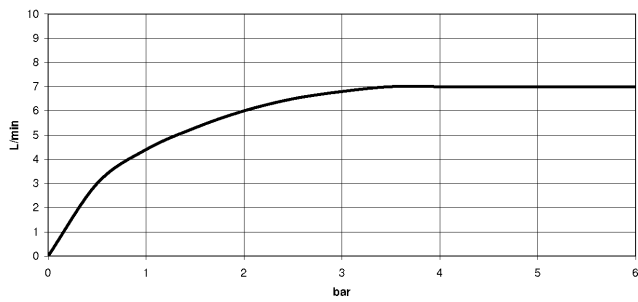

Durchflussdiagramm

Zertifikate

WRAS_1807097. LGA_9389.