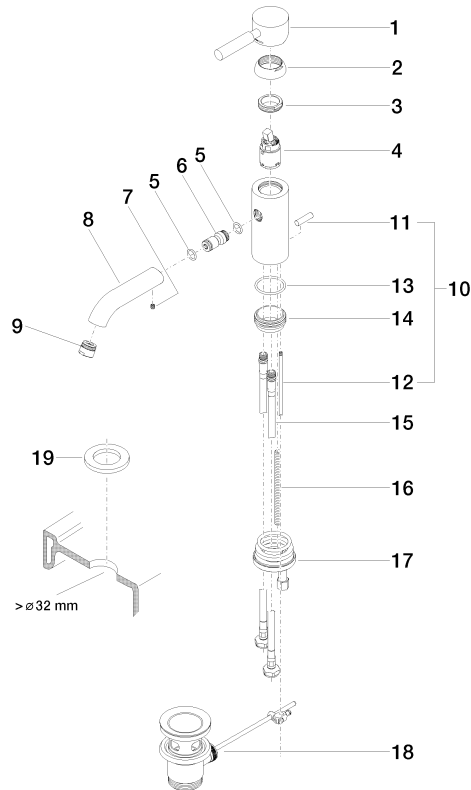

EDITION PRO Waschtisch-Einhandbatterie mit Ablaufgarnitur - Schwarz matt

33 501 626

- Ausladung 126 mm
- starrer Auslauf
- runder luftangereicherter Strahl
- Armaturenhöhe 132 mm
- Höhe bis Luftsprudler 45 mm
- Bohrungsdurchmesser 35 mm
- 2x Druckschlauch M 10 x 1 eingeschraubt, dichtheitsgeprüft
- Durchfluss max. 7 l/min
- bleifrei

Nur für Becken mit Überlauf geeignet.

	Schwarz matt	33 501 626-33
	Chrom	33 501 626-00
	Chrom gebürstet	33 501 626-93

EDITION PRO Waschtisch-Einhandbatterie mit Ablaufgarnitur - Schwarz matt

33 501 626

mm [inches]

Durchflussdiagramm

Zertifikate

WRAS_1807097. LGA_9389.

EDITION PRO Waschtisch-Einhandbatterie mit Ablaufgarnitur - Schwarz matt

33 501 626

Ersatzteile für die
anderen
Oberflächenvarianten
finden Sie hier:
Chrom

Ersatzteilstückliste

Nr.	Artikelnummer	Benennung	Verbaumenge	Lieferzeit
1	90 20 62 046 00-33	Griff	1	30
2	09 28 30 008-33	Haube	1	30
3	09 24 04 130-07	Mutter	1	30
4	90 15 05 041 00 90	Kartusche	1	2
5	09 14 10 003 90	Dichtung	1	2
6	09 24 04 025 10 90	Nippel	1	2
7	90 31 11 030 00 90	Stift	1	2
8	09 11 06 059 10-33	Auslauf	1	30
9	90 23 01 022 00-33	Luftsprudler	1	30
10	04 20 62 030 80-33	Zugstange	1	30
11	09 20 62 030-33	Griff	1	30
12	09 31 09 080-33	Zugstange	1	30
13	09 14 10 119 90	Dichtung	1	2
14	09 28 10 109-07	Ring	1	30
15	04 30 04 104 00 90	Schlauch	2	2
16	09 31 11 012 90	Stift	1	2
17	04 30 11 085 88 90	Befestigungssatz	1	2
18	90 11 01 001 00-33	Ablaufgarnitur	1	30
19	12 730 970-33	Rosette für Hahnlochabdeckung - Schwarz matt	1	30