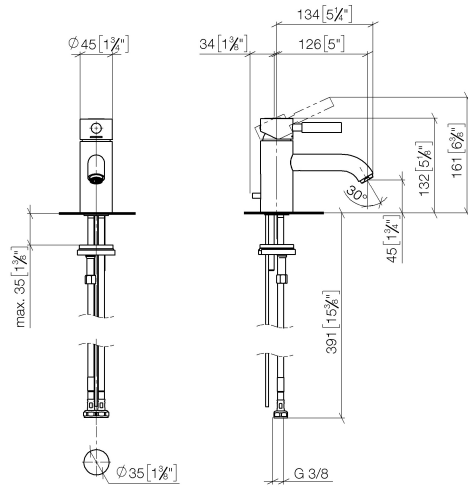

EDITION PRO Waschtisch-Einhandbatterie mit Ablaufgarnitur - Schwarz matt

33 501 626

- Ausladung 126 mm
- starrer Auslauf
- runder luftangereicherter Strahl
- Armaturenhöhe 132 mm
- Höhe bis Luftsprudler 45 mm
- Bohrungsdurchmesser 35 mm
- 2x Druckschlauch M 10 x 1 eingeschraubt, dichtheitsgeprüft
- Durchfluss max. 7 l/min
- bleifrei

Nur für Becken mit Überlauf geeignet.

	Schwarz matt	33 501 626-33
	Chrom	33 501 626-00
	Chrom gebürstet	33 501 626-93

EDITION PRO Waschtisch-Einhandbatterie mit Ablaufgarnitur - Schwarz matt

33 501 626

mm [inches]

Durchflussdiagramm

Zertifikate

WRAS_1807097. LGA_9389.

EDITION PRO Waschtisch-Einhandbatterie mit Ablaufgarnitur - Schwarz matt

33 501 626

Ersatzteile für die
anderen
Oberflächenvarianten
finden Sie hier:
Chrom

Ersatzteilstückliste

Nr.	Artikelnummer	Benennung	Verbaumenge	Lieferzeit
1	90 20 62 046 00-33	Griff	1	30
2	09 28 30 008-33	Haube	1	30
3	09 24 04 130-07	Mutter	1	30
4	90 15 05 041 00 90	Kartusche	1	2
5	09 14 10 003 90	Dichtung	1	2
6	09 24 04 025 10 90	Nippel	1	2
7	90 31 11 030 00 90	Stift	1	2
8	09 11 06 059 10-33	Auslauf	1	30
9	90 23 01 022 00-33	Luftsprudler	1	30
10	04 20 62 030 80-33	Zugstange	1	30
11	09 20 62 030-33	Griff	1	30
12	09 31 09 080-33	Zugstange	1	30
13	09 14 10 119 90	Dichtung	1	2
14	09 28 10 109-07	Ring	1	30
15	04 30 04 104 00 90	Schlauch	2	2
16	09 31 11 012 90	Stift	1	2
17	04 30 11 085 88 90	Befestigungssatz	1	2
18	90 11 01 001 00-33	Ablaufgarnitur	1	30
19	12 730 970-33	Rosette für Hahnlochabdeckung - Schwarz matt	1	30