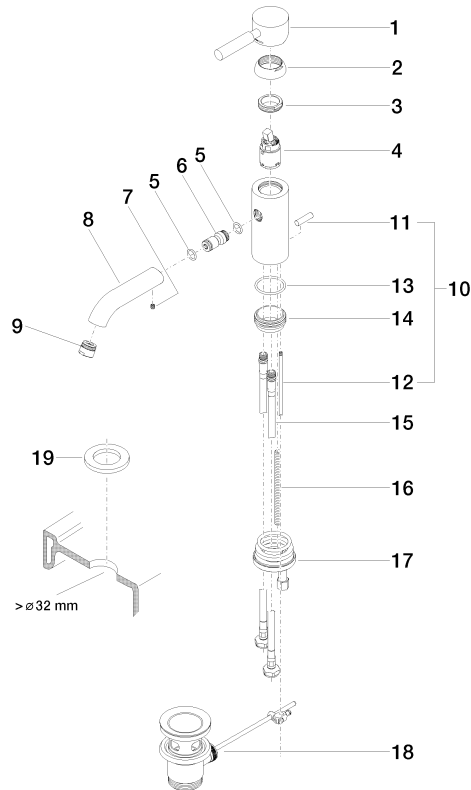

**EDITION PRO Waschtisch-Einhandbatterie mit Ablaufgarnitur - Chrom
gebürstet**

33 501 626

- Ausladung 126 mm
- starrer Auslauf
- runder luftangereicherter Strahl
- Armaturenhöhe 132 mm
- Höhe bis Luftsprudler 45 mm
- Bohrungsdurchmesser 35 mm
- 2x Druckschlauch M 10 x 1 eingeschraubt, dichtheitsgeprüft
- Durchfluss max. 7 l/min
- bleifrei

Nur für Becken mit Überlauf geeignet.

	Chrom gebürstet	33 501 626-93
	Chrom	33 501 626-00
	Schwarz matt	33 501 626-33

EDITION PRO Waschtisch-Einhandbatterie mit Ablaufgarnitur - Chrom gebürstet

33 501 626
mm [inches]

Durchflussdiagramm

Zertifikate

WRAS_1807097. LGA_9389.

EDITION PRO Waschtisch-Einhandbatterie mit Ablaufgarnitur - Chrom gebürstet

33 501 626

Ersatzteile für die
anderen
Oberflächenvarianten
finden Sie hier:
Chrom

Ersatzteilstückliste

Nr.	Artikelnummer	Benennung	Verbaumenge	Lieferzeit
1	90 20 62 046 00-93	Griff	1	20
2	09 28 30 008-93	Haube	1	20
3	09 24 04 130-07	Mutter	1	30
4	90 15 05 041 00 90	Kartusche	1	2
5	09 14 10 003 90	Dichtung	1	2
6	09 24 04 025 10 90	Nippel	1	2
7	90 31 11 030 00 90	Stift	1	2
8	09 11 06 059 10-93	Auslauf	1	20
9	90 23 01 022 00-93	Luftsprudler	1	20
10	04 20 62 030 80-93	Zugstange	1	20
11	09 20 62 030-93	Griff	1	20
12	09 31 09 080-93	Zugstange	1	20
13	09 14 10 119 90	Dichtung	1	2
14	09 28 10 109-07	Ring	1	30
15	04 30 04 104 00 90	Schlauch	2	2
16	09 31 11 012 90	Stift	1	2
17	04 30 11 085 88 90	Befestigungssatz	1	2
18	90 11 01 001 00-93	Ablaufgarnitur	1	20
19	12 730 970-93	Rosette für Hahnlochabdeckung - Chrom gebürstet	1	10