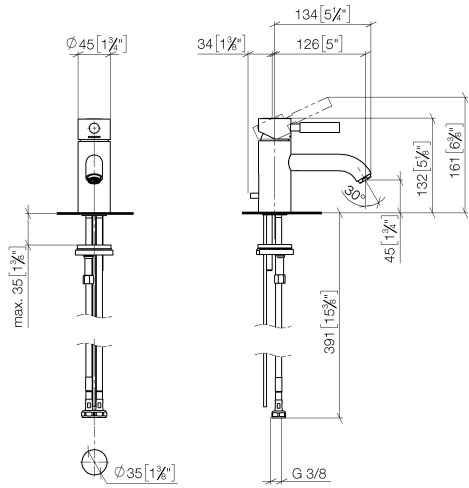

**EDITION PRO Waschtisch-Einhandbatterie mit Ablaufgarnitur - Chrom
gebürstet**

33 501 626

- Ausladung 126 mm
- starrer Auslauf
- runder luftangereicherter Strahl
- Armaturenhöhe 132 mm
- Höhe bis Luftsprudler 45 mm
- Bohrungsdurchmesser 35 mm
- 2x Druckschlauch M 10 x 1 eingeschraubt, dichtheitsgeprüft
- Durchfluss max. 7 l/min
- bleifrei

Nur für Becken mit Überlauf geeignet.

	Chrom gebürstet	33 501 626-93
	Chrom	33 501 626-00
	Schwarz matt	33 501 626-33

EDITION PRO Waschtisch-Einhandbatterie mit Ablaufgarnitur - Chrom gebürstet

33 501 626
mm [inches]

Durchflussdiagramm

Zertifikate

WRAS_1807097. LGA_9389.

EDITION PRO Waschtisch-Einhandbatterie mit Ablaufgarnitur - Chrom gebürstet

33 501 626

Ersatzteile für die
anderen
Oberflächenvarianten
finden Sie hier:
Chrom

Ersatzteilstückliste

Nr.	Artikelnummer	Benennung	Verbaumenge	Lieferzeit
1	90 20 62 046 00-93	Griff	1	20
2	09 28 30 008-93	Haube	1	20
3	09 24 04 130-07	Mutter	1	30
4	90 15 05 041 00 90	Kartusche	1	2
5	09 14 10 003 90	Dichtung	1	2
6	09 24 04 025 10 90	Nippel	1	2
7	90 31 11 030 00 90	Stift	1	2
8	09 11 06 059 10-93	Auslauf	1	20
9	90 23 01 022 00-93	Luftsprudler	1	20
10	04 20 62 030 80-93	Zugstange	1	20
11	09 20 62 030-93	Griff	1	20
12	09 31 09 080-93	Zugstange	1	20
13	09 14 10 119 90	Dichtung	1	2
14	09 28 10 109-07	Ring	1	30
15	04 30 04 104 00 90	Schlauch	2	2
16	09 31 11 012 90	Stift	1	2
17	04 30 11 085 88 90	Befestigungssatz	1	2
18	90 11 01 001 00-93	Ablaufgarnitur	1	20
19	12 730 970-93	Rosette für Hahnlochabdeckung - Chrom gebürstet	1	10