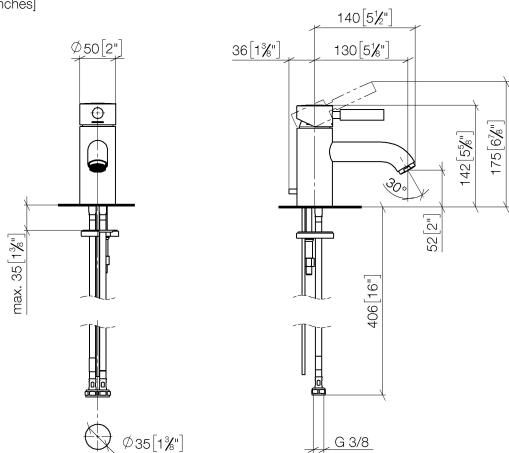

EDITION PRO GRANDE Waschtisch-Einhandbatterie mit Ablaufgarnitur -
Chrom

33 502 626

- Ausladung 130 mm
- starrer Auslauf
- runder luftangereicherter Strahl
- Armaturenhöhe 142 mm
- Höhe bis Luftsprudler 52 mm
- Bohrungsdurchmesser 35 mm
- 2x Druckschlauch M 10 x 1 eingeschraubt, dichtheitsgeprüft
- Durchfluss max. 7 l/min
- bleifrei

Nur für Becken mit Überlauf geeignet.

	Chrom	33 502 626-00
	Schwarz matt	33 502 626-33
	Chrom gebürstet	33 502 626-93

**EDITION PRO GRANDE Waschtisch-Einhandbatterie mit Ablaufgarnitur -
Chrom**

33 502 626
mm [inches]

Durchflussdiagramm

Zertifikate

WRAS_1805123. LGA_9389.

**EDITION PRO GRANDE Waschtisch-Einhandbatterie mit Ablaufgarnitur -
Chrom**

33 502 626

Ersatzteilstückliste

Nr.	Artikelnummer	Benennung	Verbaumenge	Lieferzeit
1	90 20 62 047 00-00	Griff	1	10
2	09 28 30 016-00	Haube	1	10
3	09 14 10 134 90	Dichtung	1	2
4	90 15 05 045 00 90	Kartusche	1	2
5	09 14 10 003 90	Dichtung	1	2
6	09 24 04 025 10 90	Nippel	1	2
7	90 31 11 030 00 90	Stift	1	2
8	09 11 06 063 10-00	Auslauf	1	10
9	90 23 01 118 01-00	Luftsprudler	1	10
11	04 20 62 030 80-00	Zugstange	1	10
12	09 20 62 030-00	Griff	1	10
13	09 31 09 080-00	Zugstange	1	10
14	04 30 04 104 00 90	Schlauch	2	2
15	04 30 11 038 00 90	Befestigungssatz	1	2
16	09 31 11 012 90	Stift	1	2
17	90 11 01 001 00-00	Ablaufgarnitur	1	10