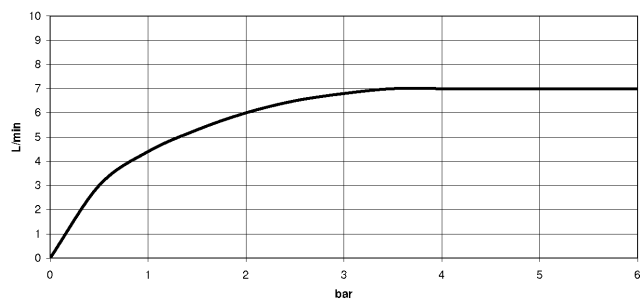

Durchflussdiagramm

Zertifikate

WRAS_1805123. LGA_9389.