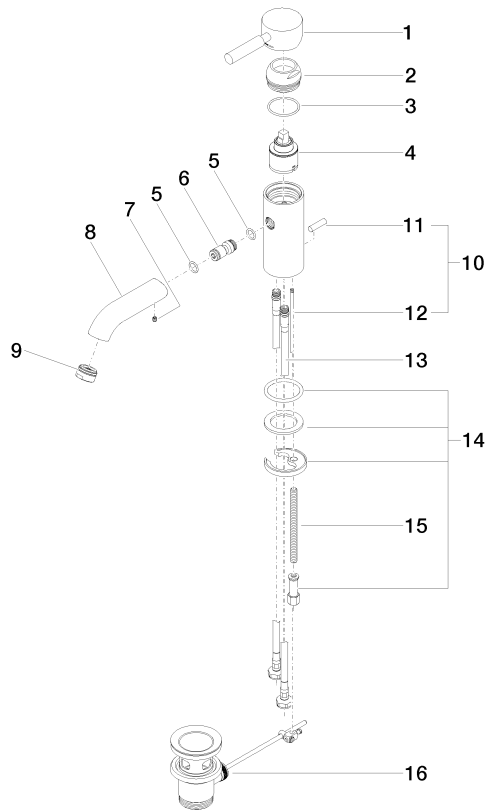

EDITION PRO GRANDE Waschtisch-Einhandbatterie mit Ablaufgarnitur -
Chrom

33 502 626

- Ausladung 130 mm
- starrer Auslauf
- runder luftangereicherter Strahl
- Armaturenhöhe 142 mm
- Höhe bis Luftsprudler 52 mm
- Bohrungsdurchmesser 35 mm
- 2x Druckschlauch M 10 x 1 eingeschraubt, dichtheitsgeprüft
- Durchfluss max. 7 l/min
- bleifrei

Nur für Becken mit Überlauf geeignet.

	Chrom	33 502 626-00
	Schwarz matt	33 502 626-33
	Chrom gebürstet	33 502 626-93

**EDITION PRO GRANDE Waschtisch-Einhandbatterie mit Ablaufgarnitur -
Chrom**

33 502 626
mm [inches]

Durchflussdiagramm

Zertifikate

WRAS_1805123. LGA_9389.

**EDITION PRO GRANDE Waschtisch-Einhandbatterie mit Ablaufgarnitur -
Chrom**

33 502 626

Ersatzteilstückliste

Nr.	Artikelnummer	Benennung	Verbaumenge	Lieferzeit
1	90 20 62 047 00-00	Griff	1	10
2	09 28 30 016-00	Haube	1	10
3	09 14 10 134 90	Dichtung	1	2
4	90 15 05 045 00 90	Kartusche	1	2
5	09 14 10 003 90	Dichtung	1	2
6	09 24 04 025 10 90	Nippel	1	2
7	90 31 11 030 00 90	Stift	1	2
8	09 11 06 063 10-00	Auslauf	1	10
9	90 23 01 118 01-00	Luftsprudler	1	10
11	04 20 62 030 80-00	Zugstange	1	10
12	09 20 62 030-00	Griff	1	10
13	09 31 09 080-00	Zugstange	1	10
14	04 30 04 104 00 90	Schlauch	2	2
15	04 30 11 038 00 90	Befestigungssatz	1	2
16	09 31 11 012 90	Stift	1	2
17	90 11 01 001 00-00	Ablaufgarnitur	1	10