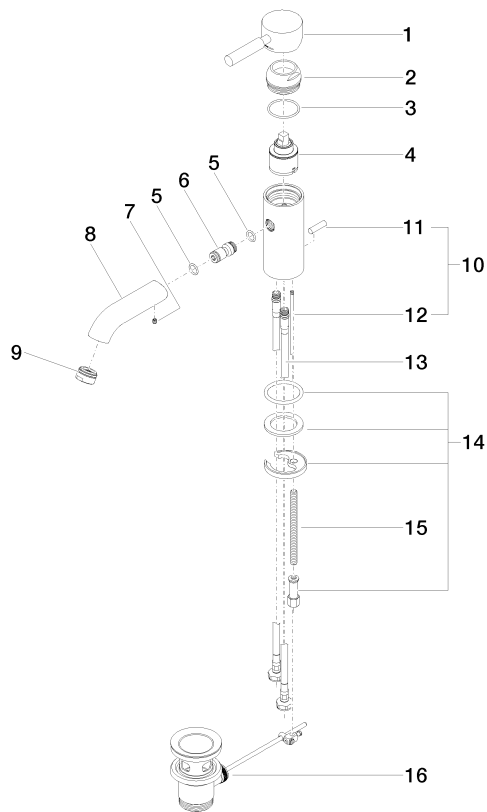

EDITION PRO GRANDE Waschtisch-Einhandbatterie mit Ablaufgarnitur -
Schwarz matt

33 502 626

- Ausladung 130 mm
- starrer Auslauf
- runder luftangereicherter Strahl
- Armaturenhöhe 142 mm
- Höhe bis Luftsprudler 52 mm
- Bohrungsdurchmesser 35 mm
- 2x Druckschlauch M 10 x 1 eingeschraubt, dichtheitsgeprüft
- Durchfluss max. 7 l/min
- bleifrei

Nur für Becken mit Überlauf geeignet.

	Schwarz matt	33 502 626-33
	Chrom	33 502 626-00
	Chrom gebürstet	33 502 626-93

**EDITION PRO GRANDE Waschtisch-Einhandbatterie mit Ablaufgarnitur -
Schwarz matt**

33 502 626
mm [inches]

Durchflussdiagramm

Zertifikate

WRAS_1805123. LGA_9389.

**EDITION PRO GRANDE Waschtisch-Einhandbatterie mit Ablaufgarnitur -
Schwarz matt**

33 502 626

Ersatzteile für die
anderen
Oberflächenvarianten
finden Sie hier:
Chrom

Ersatzteilstückliste

Nr.	Artikelnummer	Benennung	Verbaumenge	Lieferzeit
1	90 20 62 047 00-33	Griff	1	30
2	09 28 30 016-33	Haube	1	30
3	09 14 10 134 90	Dichtung	1	2
4	90 15 05 045 00 90	Kartusche	1	2
5	09 14 10 003 90	Dichtung	1	2
6	09 24 04 025 10 90	Nippel	1	2
7	90 31 11 030 00 90	Stift	1	2
8	09 11 06 063 10-33	Auslauf	1	30
9	90 23 01 118 01-33	Luftsprudler	1	30
11	04 20 62 030 80-33	Zugstange	1	30
12	09 20 62 030-33	Griff	1	30
13	09 31 09 080-33	Zugstange	1	30
14	04 30 04 104 00 90	Schlauch	2	2
15	04 30 11 038 00 90	Befestigungssatz	1	2
16	09 31 11 012 90	Stift	1	2
17	90 11 01 001 00-33	Ablaufgarnitur	1	30