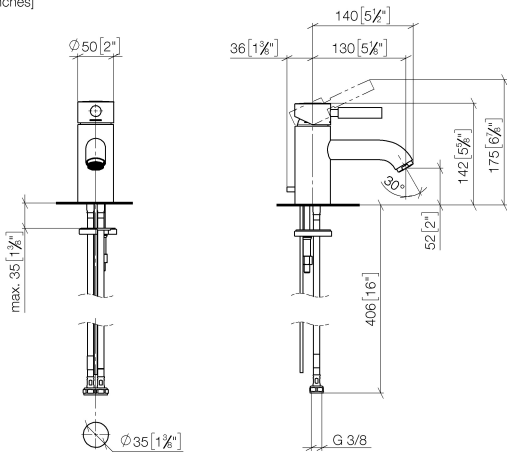

EDITION PRO GRANDE Waschtisch-Einhandbatterie mit Ablaufgarnitur -
Schwarz matt

33 502 626

- Ausladung 130 mm
- starrer Auslauf
- runder luftangereicherter Strahl
- Armaturenhöhe 142 mm
- Höhe bis Luftsprudler 52 mm
- Bohrungsdurchmesser 35 mm
- 2x Druckschlauch M 10 x 1 eingeschraubt, dichtheitsgeprüft
- Durchfluss max. 7 l/min
- bleifrei

Nur für Becken mit Überlauf geeignet.

	Schwarz matt	33 502 626-33
	Chrom	33 502 626-00
	Chrom gebürstet	33 502 626-93

**EDITION PRO GRANDE Waschtisch-Einhandbatterie mit Ablaufgarnitur -
Schwarz matt**

33 502 626
mm [inches]

Durchflussdiagramm

Zertifikate

WRAS_1805123. LGA_9389.

**EDITION PRO GRANDE Waschtisch-Einhandbatterie mit Ablaufgarnitur -
Schwarz matt**

33 502 626

Ersatzteile für die
anderen
Oberflächenvarianten
finden Sie hier:
Chrom

Ersatzteilstückliste

Nr.	Artikelnummer	Benennung	Verbaumenge	Lieferzeit
1	90 20 62 047 00-33	Griff	1	30
2	09 28 30 016-33	Haube	1	30
3	09 14 10 134 90	Dichtung	1	2
4	90 15 05 045 00 90	Kartusche	1	2
5	09 14 10 003 90	Dichtung	1	2
6	09 24 04 025 10 90	Nippel	1	2
7	90 31 11 030 00 90	Stift	1	2
8	09 11 06 063 10-33	Auslauf	1	30
9	90 23 01 118 01-33	Luftsprudler	1	30
11	04 20 62 030 80-33	Zugstange	1	30
12	09 20 62 030-33	Griff	1	30
13	09 31 09 080-33	Zugstange	1	30
14	04 30 04 104 00 90	Schlauch	2	2
15	04 30 11 038 00 90	Befestigungssatz	1	2
16	09 31 11 012 90	Stift	1	2
17	90 11 01 001 00-33	Ablaufgarnitur	1	30