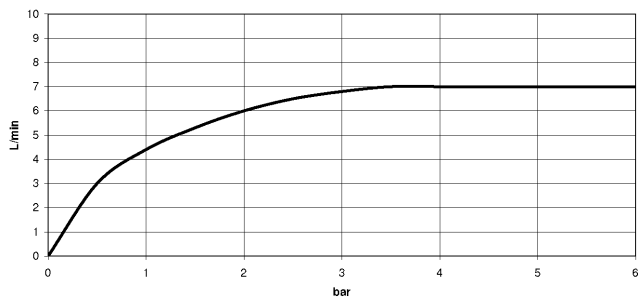

33 502 626

mm [inches]

Durchflussdiagramm

Zertifikate

WRAS_1805123. LGA_9389.

**EDITION PRO GRANDE Waschtisch-Einhandbatterie mit Ablaufgarnitur -
Chrom gebürstet**

33 502 626

Ersatzteile für die
anderen
Oberflächenvarianten
finden Sie hier:
Chrom