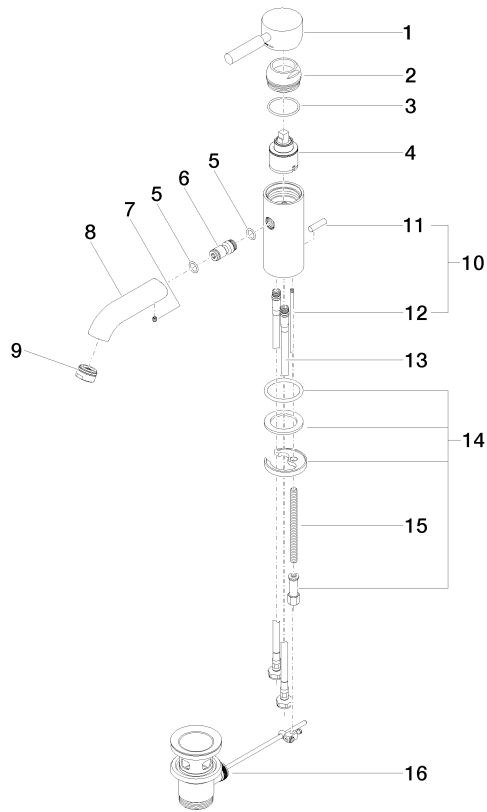

**EDITION PRO GRANDE Waschtisch-Einhandbatterie mit Ablaufgarnitur -
Chrom gebürstet**

33 502 626

- Ausladung 130 mm
- starrer Auslauf
- runder luftangereicherter Strahl
- Armaturenhöhe 142 mm
- Höhe bis Luftsprudler 52 mm
- Bohrungsdurchmesser 35 mm
- 2x Druckschlauch M 10 x 1 eingeschraubt, dichtheitsgeprüft
- Durchfluss max. 7 l/min
- bleifrei

Nur für Becken mit Überlauf geeignet.

	Chrom gebürstet	33 502 626-93
	Chrom	33 502 626-00
	Schwarz matt	33 502 626-33

**EDITION PRO GRANDE Waschtisch-Einhandbatterie mit Ablaufgarnitur -
Chrom gebürstet**

33 502 626

mm [inches]

Durchflussdiagramm

Zertifikate

WRAS_1805123. LGA_9389.

**EDITION PRO GRANDE Waschtisch-Einhandbatterie mit Ablaufgarnitur -
Chrom gebürstet**

33 502 626

Ersatzteile für die
anderen
Oberflächenvarianten
finden Sie hier:
Chrom

Ersatzteilstückliste

Nr.	Artikelnummer	Benennung	Verbaumenge	Lieferzeit
1	90 20 62 047 00-93	Griff	1	20
2	09 28 30 016-93	Haube	1	20
3	09 14 10 134 90	Dichtung	1	2
4	90 15 05 045 00 90	Kartusche	1	2
5	09 14 10 003 90	Dichtung	1	2
6	09 24 04 025 10 90	Nippel	1	2
7	90 31 11 030 00 90	Stift	1	2
8	09 11 06 063 10-93	Auslauf	1	20
9	90 23 01 118 01-93	Luftsprudler	1	-
Ersatzteil nicht mehr bestellbar, bitte bestellen Sie den Nachfolgeartikel				
11	04 20 62 030 80-93	Zugstange	1	20
12	09 20 62 030-93	Griff	1	20
13	09 31 09 080-93	Zugstange	1	20
14	04 30 04 104 00 90	Schlauch	2	2
15	04 30 11 038 00 90	Befestigungssatz	1	2
16	09 31 11 012 90	Stift	1	2
17	90 11 01 001 00-93	Ablaufgarnitur	1	20