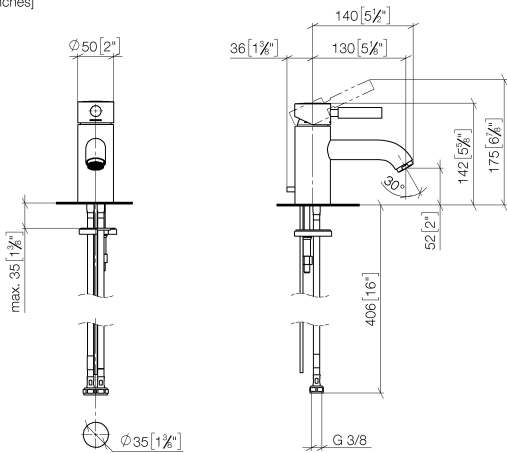

**EDITION PRO GRANDE Waschtisch-Einhandbatterie mit Ablaufgarnitur -
Chrom gebürstet**

33 502 626

- Ausladung 130 mm
- starrer Auslauf
- runder luftangereicherter Strahl
- Armaturenhöhe 142 mm
- Höhe bis Luftsprudler 52 mm
- Bohrungsdurchmesser 35 mm
- 2x Druckschlauch M 10 x 1 eingeschraubt, dichtheitsgeprüft
- Durchfluss max. 7 l/min
- bleifrei

Nur für Becken mit Überlauf geeignet.

	Chrom gebürstet	33 502 626-93
	Chrom	33 502 626-00
	Schwarz matt	33 502 626-33

**EDITION PRO GRANDE Waschtisch-Einhandbatterie mit Ablaufgarnitur -
Chrom gebürstet**

33 502 626

mm [inches]

Durchflussdiagramm

Zertifikate

WRAS_1805123. LGA_9389.

**EDITION PRO GRANDE Waschtisch-Einhandbatterie mit Ablaufgarnitur -
Chrom gebürstet**

33 502 626

Ersatzteile für die
anderen
Oberflächenvarianten
finden Sie hier:
Chrom

Ersatzteilstückliste

Nr.	Artikelnummer	Benennung	Verbaumenge	Lieferzeit
1	90 20 62 047 00-93	Griff	1	20
2	09 28 30 016-93	Haube	1	20
3	09 14 10 134 90	Dichtung	1	2
4	90 15 05 045 00 90	Kartusche	1	2
5	09 14 10 003 90	Dichtung	1	2
6	09 24 04 025 10 90	Nippel	1	2
7	90 31 11 030 00 90	Stift	1	2
8	09 11 06 063 10-93	Auslauf	1	20
9	90 23 01 118 01-93	Luftsprudler	1	-
Ersatzteil nicht mehr bestellbar, bitte bestellen Sie den Nachfolgeartikel				
11	04 20 62 030 80-93	Zugstange	1	20
12	09 20 62 030-93	Griff	1	20
13	09 31 09 080-93	Zugstange	1	20
14	04 30 04 104 00 90	Schlauch	2	2
15	04 30 11 038 00 90	Befestigungssatz	1	2
16	09 31 11 012 90	Stift	1	2
17	90 11 01 001 00-93	Ablaufgarnitur	1	20