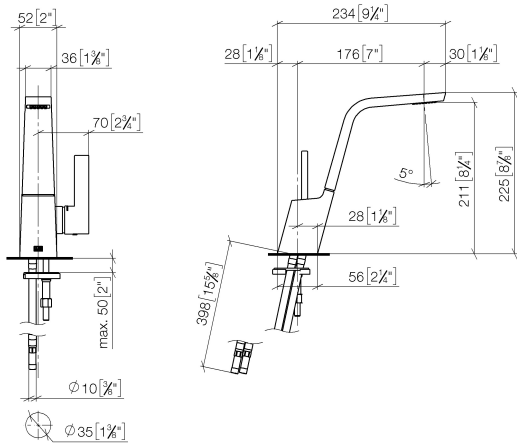

CL.1 Waschtisch-Einhandbatterie ohne Ablaufgarnitur - Champagne (22kt Gold)

CL.1

33 521 705

- Ausladung 173 mm
- starrer Auslauf
- rechteckiges Strahlbild mit 40 Einzelstrahlen
- Armaturenhöhe 226 mm
- Sockel 56 x 52 mm
- Höhe bis Luftsprudler 212 mm
- Bohrungsdurchmesser 35 mm
- 2x Druckschlauch M 8 x 1 eingeschraubt, dichtheitsgeprüft
- Durchfluss max. 4 l/min
- bleifrei
- Dieses Produkt leistet einen Beitrag zur Erfüllung der Vorgaben von nachhaltigen Gebäudezertifizierungen, z.B. LEED®, BREEAM®, DGNB

33 521 705
mm [inches]

Durchflussdiagramm

Codes & Standards

Executive Order
no. 1007

CL.1 Waschtisch-Einhandbatterie ohne Ablaufgarnitur - Champagne (22kt Gold)

CL.1

33 521 705
Zertifikate

GDV_0400