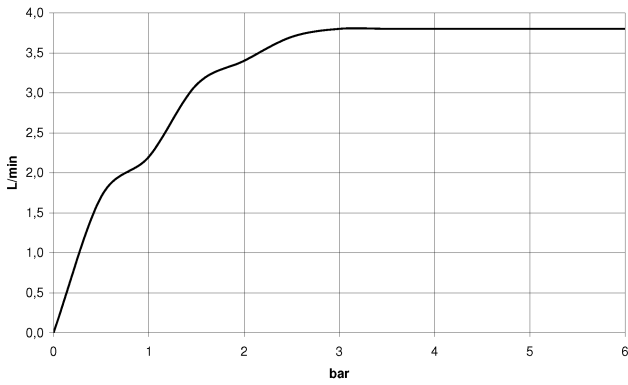

CL.1 Waschtisch-Einhandbatterie ohne Ablaufgarnitur - Champagne (22kt Gold)

CL.1

33 521 705

- Ausladung 173 mm
- starrer Auslauf
- rechteckiges Strahlbild mit 40 Einzelstrahlen
- Armaturenhöhe 226 mm
- Sockel 56 x 52 mm
- Höhe bis Luftsprudler 212 mm
- Bohrungsdurchmesser 35 mm
- 2x Druckschlauch M 8 x 1 eingeschraubt, dichtheitsgeprüft
- Durchfluss max. 4 l/min
- bleifrei
- Dieses Produkt leistet einen Beitrag zur Erfüllung der Vorgaben von nachhaltigen Gebäudezertifizierungen, z.B. LEED®, BREEAM®, DGNB

33 521 705
mm [inches]

Durchflussdiagramm

Codes & Standards

Executive Order
no. 1007

CL.1 Waschtisch-Einhandbatterie ohne Ablaufgarnitur - Champagne (22kt Gold)

CL.1

33 521 705
Zertifikate

GDV_0400