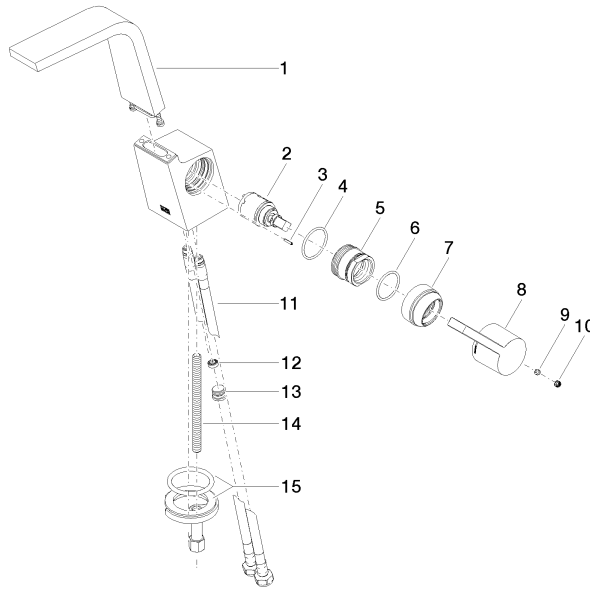

33 521 705

Produktversion ab 5/10/2021

Ersatzteile für die
anderen
Oberflächenvarianten
finden Sie hier:
Chrom