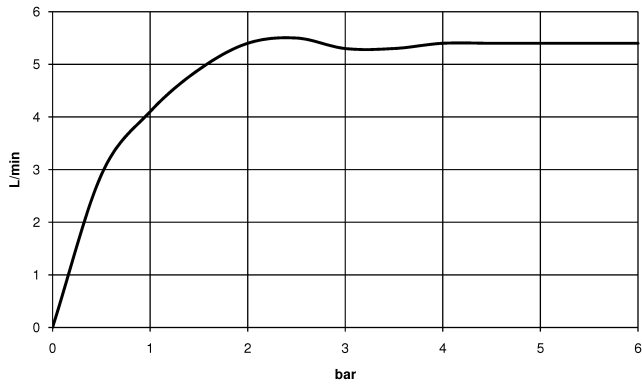

Durchflussdiagramm

Zertifikate

LGA_29008.

GDV_0400310.