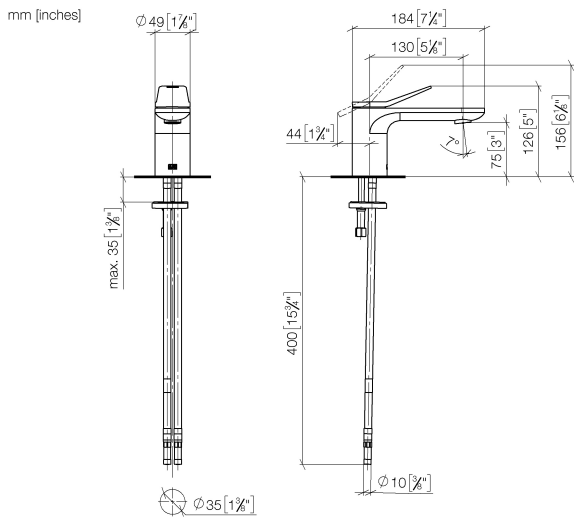

33 521 845

- Ausladung 130 mm
- starrer Auslauf
- runder luftangereicherter Strahl
- Armaturenhöhe 127 mm
- Höhe bis Luftsprudler 75 mm
- Bohrungsdurchmesser 35 mm
- 2x Druckschlauch M 8 x 1 eingeschraubt, dichtheitsgeprüft
- Durchfluss max. 5,7 l/min
- bleifrei
- Dieses Produkt leistet einen Beitrag zur Erfüllung der Vorgaben von nachhaltigen Gebäudezertifizierungen, z.B. LEED®, BREEAM®, DGNB

	Schwarz matt	33 521 845-33
	Chrom	33 521 845-00
	Platin gebürstet	33 521 845-06
	Dark Chrome	33 521 845-19
	Chrom gebürstet	33 521 845-93
	Dark Platinum gebürstet	33 521 845-99

33 521 845

**Durchflussdiagramm**

**Zertifikate**

LGA\_29008.

GDV\_0400310.

33 521 845

Ersatzteile für die  
anderen  
Oberflächenvarianten  
finden Sie hier:  
Chrom