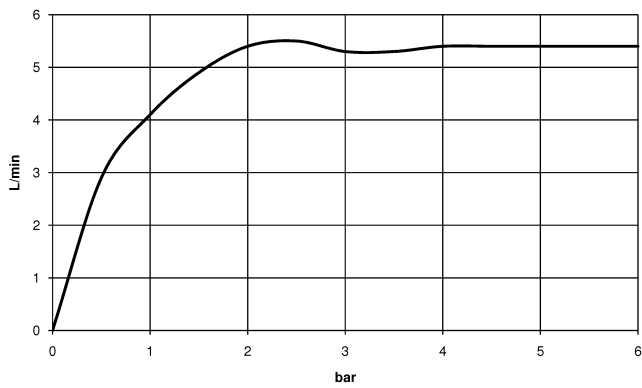

**LISSE Waschtisch-Einhandbatterie ohne Ablaufgarnitur - Dark Platinum
gebürstet**

LISSE

33 521 845

- Ausladung 130 mm
- starrer Auslauf
- runder luftangereicherter Strahl
- Armaturenhöhe 127 mm
- Höhe bis Luftsprudler 75 mm
- Bohrungsdurchmesser 35 mm
- 2x Druckschlauch M 8 x 1 eingeschraubt, dichtheitsgeprüft
- Durchfluss max. 5,7 l/min
- bleifrei
- Dieses Produkt leistet einen Beitrag zur Erfüllung der Vorgaben von nachhaltigen Gebäudezertifizierungen, z.B. LEED®, BREEAM®, DGNB

	Dark Platinum gebürstet	33 521 845-99
	Chrom	33 521 845-00
	Platin gebürstet	33 521 845-06
	Dark Chrome	33 521 845-19
	Schwarz matt	33 521 845-33
	Chrom gebürstet	33 521 845-93

33 521 845
mm [inches]

Durchflussdiagramm