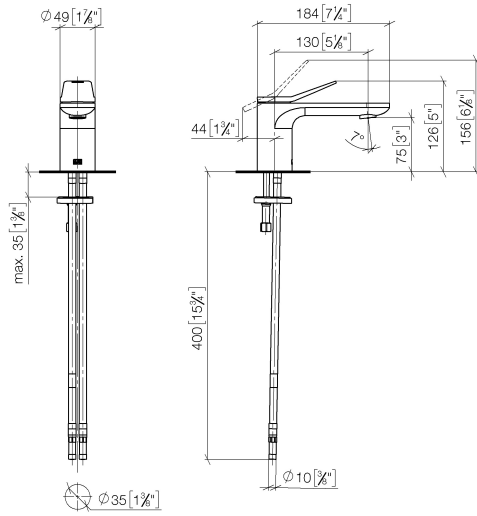

**LISSE Waschtisch-Einhandbatterie ohne Ablaufgarnitur - Dark Platinum
gebürstet**

LISSE

33 521 845

- Ausladung 130 mm
- starrer Auslauf
- runder luftangereicherter Strahl
- Armaturenhöhe 127 mm
- Höhe bis Luftsprudler 75 mm
- Bohrungsdurchmesser 35 mm
- 2x Druckschlauch M 8 x 1 eingeschraubt, dichtheitsgeprüft
- Durchfluss max. 5,7 l/min
- bleifrei
- Dieses Produkt leistet einen Beitrag zur Erfüllung der Vorgaben von nachhaltigen Gebäudezertifizierungen, z.B. LEED®, BREEAM®, DGNB

	Dark Platinum gebürstet	33 521 845-99
	Chrom	33 521 845-00
	Platin gebürstet	33 521 845-06
	Dark Chrome	33 521 845-19
	Schwarz matt	33 521 845-33
	Chrom gebürstet	33 521 845-93

33 521 845
mm [inches]

Durchflussdiagramm

Zertifikate

LGA_29008.

GDV_0400310.

LISSÉ Waschtisch-Einhandbatterie ohne Ablaufgarnitur - Dark Platinum
gebürstet

LISSÉ

33 521 845

Ersatzteile für die
anderen
Oberflächenvarianten
finden Sie hier:
Chrom