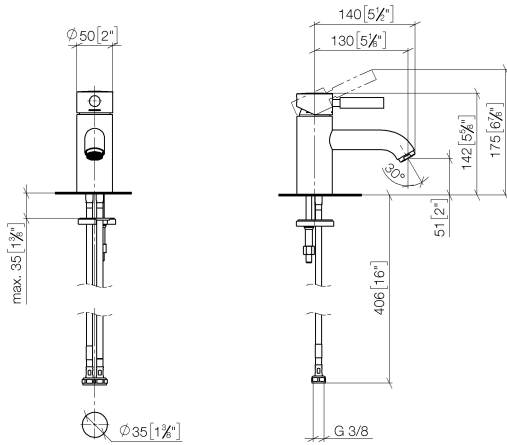

EDITION PRO GRANDE Waschtisch-Einhandbatterie ohne Ablaufgarnitur -
Schwarz matt

33 522 626

- Ausladung 130 mm
- starrer Auslauf
- runder luftangereicherter Strahl
- Armaturenhöhe 142 mm
- Höhe bis Luftsprudler 51 mm
- Bohrungsdurchmesser 35 mm
- 2x Druckschlauch M 10 x 1 eingeschraubt, dichtheitsgeprüft
- Durchfluss max. 7 l/min
- bleifrei

	Schwarz matt	33 522 626-33
	Chrom	33 522 626-00
	Chrom gebürstet	33 522 626-93

**EDITION PRO GRANDE Waschtisch-Einhandbatterie ohne Ablaufgarnitur -
Schwarz matt**

33 522 626
mm [inches]

Durchflussdiagramm

Zertifikate

WRAS_1805123. LGA_9389.

**EDITION PRO GRANDE Waschtisch-Einhandbatterie ohne Ablaufgarnitur -
Schwarz matt**

33 522 626

Ersatzteile für die
anderen
Oberflächenvarianten
finden Sie hier:
Chrom

Ersatzteilstückliste

Nr.	Artikelnummer	Benennung	Verbaumenge	Lieferzeit
1	90 20 62 047 00-33	Griff	1	30
2	09 28 30 016-33	Haube	1	30
3	09 14 10 134 90	Dichtung	1	2
4	90 15 05 045 00 90	Kartusche	1	2
5	09 14 10 003 90	Dichtung	1	2
6	09 24 04 025 10 90	Nippel	1	2
7	90 31 11 030 00 90	Stift	1	2
8	09 11 06 063 10-33	Auslauf	1	30
9	90 23 01 118 01-33	Luftsprudler	1	30
10	04 30 04 104 00 90	Schlauch	2	2
11	04 30 11 038 00 90	Befestigungssatz	1	2
12	09 31 11 012 90	Stift	1	2