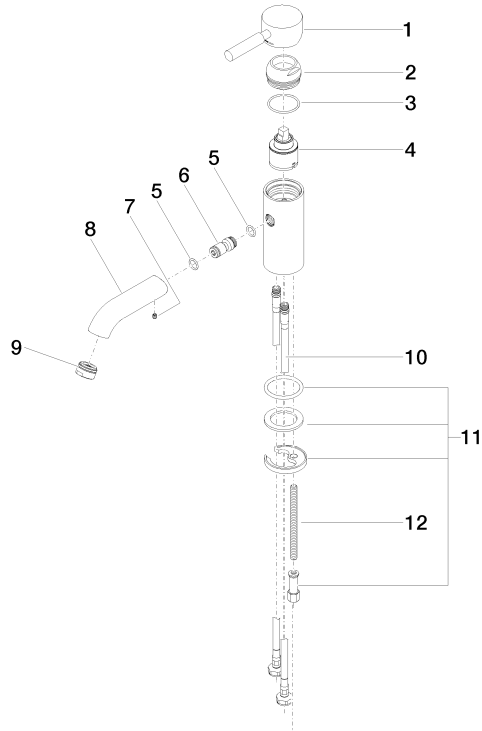

EDITION PRO GRANDE Waschtisch-Einhandbatterie ohne Ablaufgarnitur -
Schwarz matt

33 522 626

- Ausladung 130 mm
- starrer Auslauf
- runder luftangereicherter Strahl
- Armaturenhöhe 142 mm
- Höhe bis Luftsprudler 51 mm
- Bohrungsdurchmesser 35 mm
- 2x Druckschlauch M 10 x 1 eingeschraubt, dichtheitsgeprüft
- Durchfluss max. 7 l/min
- bleifrei

	Schwarz matt	33 522 626-33
	Chrom	33 522 626-00
	Chrom gebürstet	33 522 626-93

**EDITION PRO GRANDE Waschtisch-Einhandbatterie ohne Ablaufgarnitur -
Schwarz matt**

33 522 626
mm [inches]

Durchflussdiagramm

Zertifikate

WRAS_1805123. LGA_9389.

**EDITION PRO GRANDE Waschtisch-Einhandbatterie ohne Ablaufgarnitur -
Schwarz matt**

33 522 626

Ersatzteile für die
anderen
Oberflächenvarianten
finden Sie hier:
Chrom

Ersatzteilstückliste

Nr.	Artikelnummer	Benennung	Verbaumenge	Lieferzeit
1	90 20 62 047 00-33	Griff	1	30
2	09 28 30 016-33	Haube	1	30
3	09 14 10 134 90	Dichtung	1	2
4	90 15 05 045 00 90	Kartusche	1	2
5	09 14 10 003 90	Dichtung	1	2
6	09 24 04 025 10 90	Nippel	1	2
7	90 31 11 030 00 90	Stift	1	2
8	09 11 06 063 10-33	Auslauf	1	30
9	90 23 01 118 01-33	Luftsprudler	1	30
10	04 30 04 104 00 90	Schlauch	2	2
11	04 30 11 038 00 90	Befestigungssatz	1	2
12	09 31 11 012 90	Stift	1	2