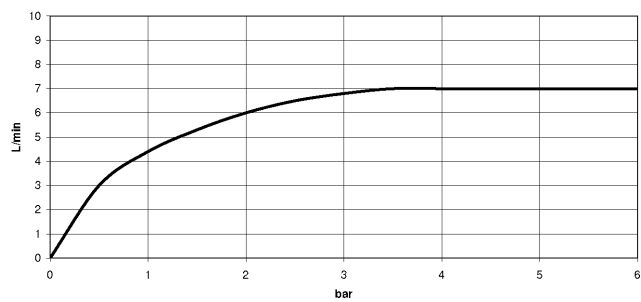

**EDITION PRO GRANDE Waschtisch-Einhandbatterie ohne Ablaufgarnitur -
Chrom gebürstet**

33 522 626

- Ausladung 130 mm
- starrer Auslauf
- runder luftangereicherter Strahl
- Armaturenhöhe 142 mm
- Höhe bis Luftsprudler 51 mm
- Bohrungsdurchmesser 35 mm
- 2x Druckschlauch M 10 x 1 eingeschraubt, dichtheitsgeprüft
- Durchfluss max. 7 l/min
- bleifrei

	Chrom gebürstet	33 522 626-93
	Chrom	33 522 626-00
	Schwarz matt	33 522 626-33

**EDITION PRO GRANDE Waschtisch-Einhandbatterie ohne Ablaufgarnitur -
Chrom gebürstet**

33 522 626
mm [inches]

Durchflussdiagramm