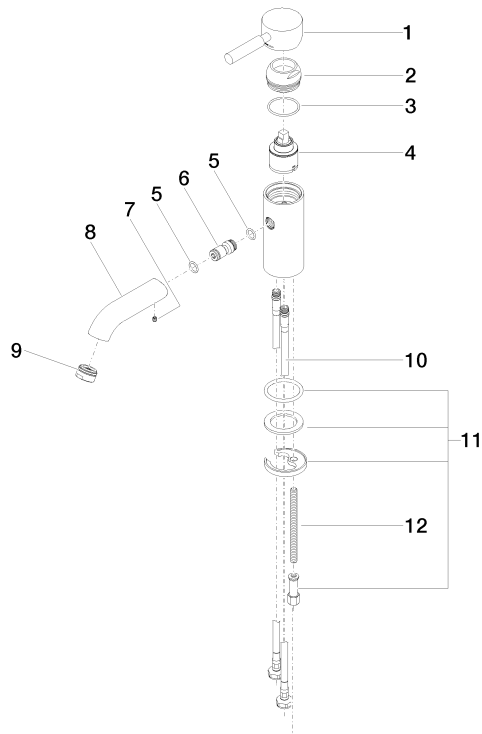

**EDITION PRO GRANDE Waschtisch-Einhandbatterie ohne Ablaufgarnitur -
Chrom gebürstet**

33 522 626

- Ausladung 130 mm
- starrer Auslauf
- runder luftangereicherter Strahl
- Armaturenhöhe 142 mm
- Höhe bis Luftsprudler 51 mm
- Bohrungsdurchmesser 35 mm
- 2x Druckschlauch M 10 x 1 eingeschraubt, dichtheitsgeprüft
- Durchfluss max. 7 l/min
- bleifrei

	Chrom gebürstet	33 522 626-93
	Chrom	33 522 626-00
	Schwarz matt	33 522 626-33

**EDITION PRO GRANDE Waschtisch-Einhandbatterie ohne Ablaufgarnitur -
Chrom gebürstet**

33 522 626
mm [inches]

Durchflussdiagramm

Zertifikate

WRAS_1805123. LGA_9389.

**EDITION PRO GRANDE Waschtisch-Einhandbatterie ohne Ablaufgarnitur -
Chrom gebürstet**

33 522 626
Ersatzteile für die
anderen
Oberflächenvarianten
finden Sie hier:
Chrom

Ersatzteilstückliste

Nr.	Artikelnummer	Benennung	Verbaumenge	Lieferzeit
1	90 20 62 047 00-93	Griff	1	20
2	09 28 30 016-93	Haube	1	20
3	09 14 10 134 90	Dichtung	1	2
4	90 15 05 045 00 90	Kartusche	1	2
5	09 14 10 003 90	Dichtung	1	2
6	09 24 04 025 10 90	Nippel	1	2
7	90 31 11 030 00 90	Stift	1	2
8	09 11 06 063 10-93	Auslauf	1	20
9	90 23 01 118 01-93	Luftsprudler	1	-
Ersatzteil nicht mehr bestellbar, bitte bestellen Sie den Nachfolgeartikel				
10	04 30 04 104 00 90	Schlauch	2	2
11	04 30 11 038 00 90	Befestigungssatz	1	2
12	09 31 11 012 90	Stift	1	2