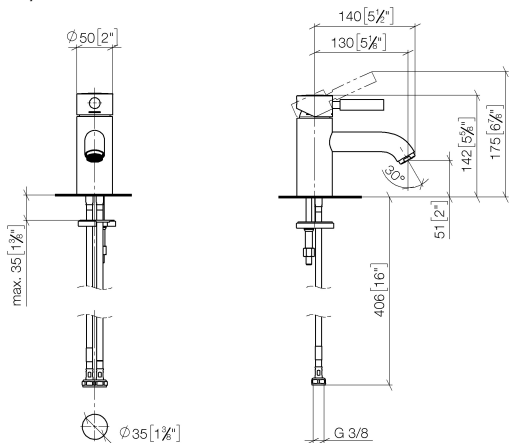

**EDITION PRO GRANDE Waschtisch-Einhandbatterie ohne Ablaufgarnitur -
Chrom gebürstet**

33 522 626

- Ausladung 130 mm
- starrer Auslauf
- runder luftangereicherter Strahl
- Armaturenhöhe 142 mm
- Höhe bis Luftsprudler 51 mm
- Bohrungsdurchmesser 35 mm
- 2x Druckschlauch M 10 x 1 eingeschraubt, dichtheitsgeprüft
- Durchfluss max. 7 l/min
- bleifrei

	Chrom gebürstet	33 522 626-93
	Chrom	33 522 626-00
	Schwarz matt	33 522 626-33

**EDITION PRO GRANDE Waschtisch-Einhandbatterie ohne Ablaufgarnitur -
Chrom gebürstet**

33 522 626
mm [inches]

Durchflussdiagramm

Zertifikate

WRAS_1805123. LGA_9389.

**EDITION PRO GRANDE Waschtisch-Einhandbatterie ohne Ablaufgarnitur -
Chrom gebürstet**

33 522 626
Ersatzteile für die
anderen
Oberflächenvarianten
finden Sie hier:
Chrom

Ersatzteilstückliste

Nr.	Artikelnummer	Benennung	Verbaumenge	Lieferzeit
1	90 20 62 047 00-93	Griff	1	20
2	09 28 30 016-93	Haube	1	20
3	09 14 10 134 90	Dichtung	1	2
4	90 15 05 045 00 90	Kartusche	1	2
5	09 14 10 003 90	Dichtung	1	2
6	09 24 04 025 10 90	Nippel	1	2
7	90 31 11 030 00 90	Stift	1	2
8	09 11 06 063 10-93	Auslauf	1	20
9	90 23 01 118 01-93	Luftsprudler	1	-
Ersatzteil nicht mehr bestellbar, bitte bestellen Sie den Nachfolgeartikel				
10	04 30 04 104 00 90	Schlauch	2	2
11	04 30 11 038 00 90	Befestigungssatz	1	2
12	09 31 11 012 90	Stift	1	2