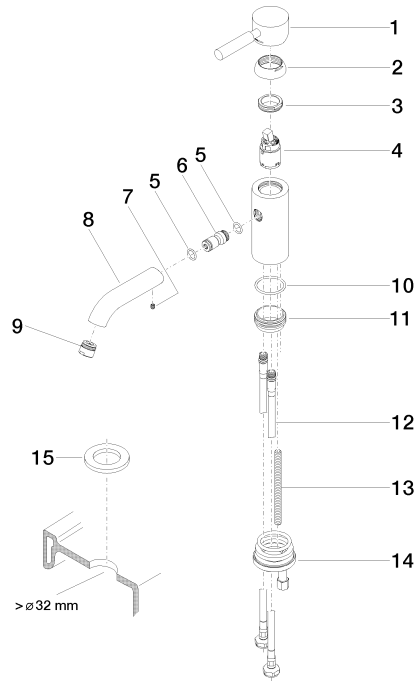

EDITION PRO Waschtisch-Einhandbatterie ohne Ablaufgarnitur - Schwarz matt

---

33 526 626

- Ausladung 126 mm
- starrer Auslauf
- runder luftangereicherter Strahl
- Armaturenhöhe 132 mm
- Höhe bis Luftsprudler 46 mm
- Bohrungsdurchmesser 35 mm
- 2x Druckschlauch M 10 x 1 eingeschraubt, dichtheitsgeprüft
- Durchfluss max. 7 l/min
- bleifrei

	Schwarz matt	33 526 626-33
	Chrom	33 526 626-00
	Chrom gebürstet	33 526 626-93

**EDITION PRO Waschtisch-Einhandbattery ohne Ablaufgarnitur - Schwarz matt**

33 526 626

mm [inches]

**Durchflussdiagramm**

**Zertifikate**

### Ersatzteilstückliste

Nr.	Artikelnummer	Benennung	Verbaumenge	Lieferzeit
1	90 20 62 046 00-33	Griff	1	30
2	09 28 30 008-33	Haube	1	30
3	09 24 04 130-07	Mutter	1	30
4	90 15 05 041 00 90	Kartusche	1	2
5	09 14 10 003 90	Dichtung	1	2
6	09 24 04 025 10 90	Nippel	1	2
7	90 31 11 030 00 90	Stift	1	2
8	09 11 06 059 10-33	Auslauf	1	30
9	90 23 01 022 00-33	Luftsprudler	1	30
10	09 14 10 119 90	Dichtung	1	2
11	09 28 10 109-07	Ring	1	30
12	04 30 04 104 00 90	Schlauch	2	2
13	09 31 11 012 90	Stift	1	2
14	04 30 11 085 88 90	Befestigungssatz	1	2
15	12 730 970-33	Rosette für Hahnlochabdeckung - Schwarz matt	1	30