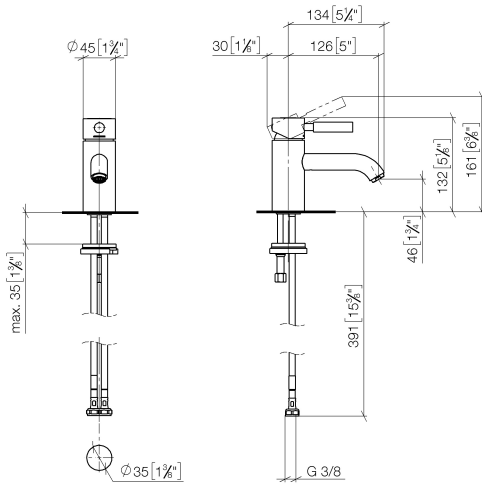

EDITION PRO Waschtisch-Einhandbatterie ohne Ablaufgarnitur - Schwarz matt

---

33 526 626

- Ausladung 126 mm
- starrer Auslauf
- runder luftangereicherter Strahl
- Armaturenhöhe 132 mm
- Höhe bis Luftsprudler 46 mm
- Bohrungsdurchmesser 35 mm
- 2x Druckschlauch M 10 x 1 eingeschraubt, dichtheitsgeprüft
- Durchfluss max. 7 l/min
- bleifrei

	Schwarz matt	33 526 626-33
	Chrom	33 526 626-00
	Chrom gebürstet	33 526 626-93

**EDITION PRO Waschtisch-Einhandbattery ohne Ablaufgarnitur - Schwarz matt**

33 526 626

mm [inches]

**Durchflussdiagramm**

**Zertifikate**

### Ersatzteilstückliste

Nr.	Artikelnummer	Benennung	Verbaumenge	Lieferzeit
1	90 20 62 046 00-33	Griff	1	30
2	09 28 30 008-33	Haube	1	30
3	09 24 04 130-07	Mutter	1	30
4	90 15 05 041 00 90	Kartusche	1	2
5	09 14 10 003 90	Dichtung	1	2
6	09 24 04 025 10 90	Nippel	1	2
7	90 31 11 030 00 90	Stift	1	2
8	09 11 06 059 10-33	Auslauf	1	30
9	90 23 01 022 00-33	Luftsprudler	1	30
10	09 14 10 119 90	Dichtung	1	2
11	09 28 10 109-07	Ring	1	30
12	04 30 04 104 00 90	Schlauch	2	2
13	09 31 11 012 90	Stift	1	2
14	04 30 11 085 88 90	Befestigungssatz	1	2
15	12 730 970-33	Rosette für Hahnlochabdeckung - Schwarz matt	1	30