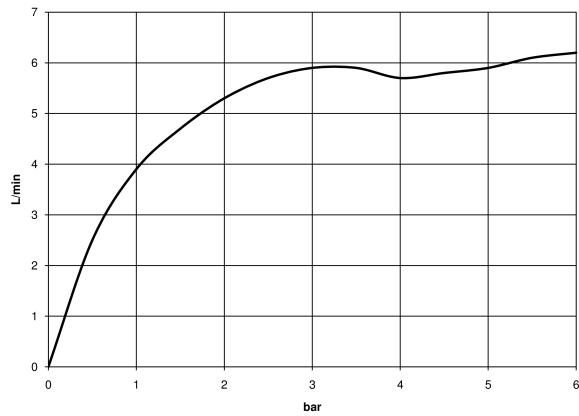

Durchflussdiagramm