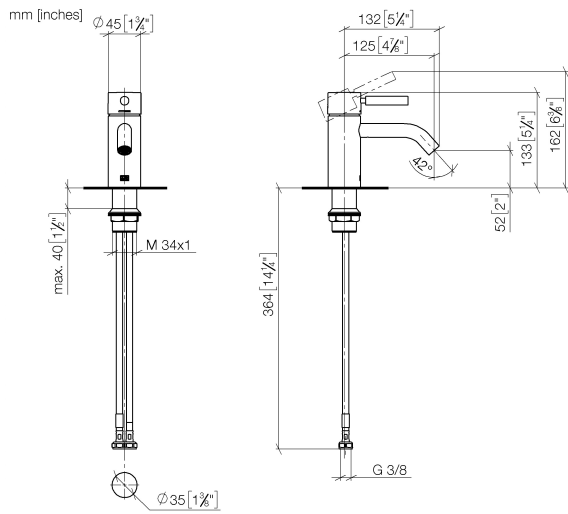

33 526 660

- Ausladung 125 mm
- starrer Auslauf
- runder luftangereicherter Strahl
- Armaturenhöhe 133 mm
- Höhe bis Luftsprudler 52 mm
- Bohrungsdurchmesser 35 mm
- 2x Druckschlauch M 8 x 1 eingeschraubt, dichtheitsgeprüft
- Durchfluss max. 5,7 l/min
- bleifrei
- Dieses Produkt leistet einen Beitrag zur Erfüllung der Vorgaben von nachhaltigen Gebäudezertifizierungen, z.B. LEED®, BREEAM®, DGNB

	Dark Chrome	33 526 660-19
	Chrom	33 526 660-00
	Platin gebürstet	33 526 660-06
	Light Gold	33 526 660-26
	Light Gold gebürstet	33 526 660-27
	Schwarz matt	33 526 660-33
	Bronze gebürstet	33 526 660-42
	Champagne gebürstet (22kt Gold)	33 526 660-46
	Champagne (22kt Gold)	33 526 660-47
	Chrom gebürstet	33 526 660-93
	Dark Platinum gebürstet	33 526 660-99

33 526 660

Durchflussdiagramm

33 526 660

Ersatzteile für die
anderen
Oberflächenvarianten
finden Sie hier:
Chrom