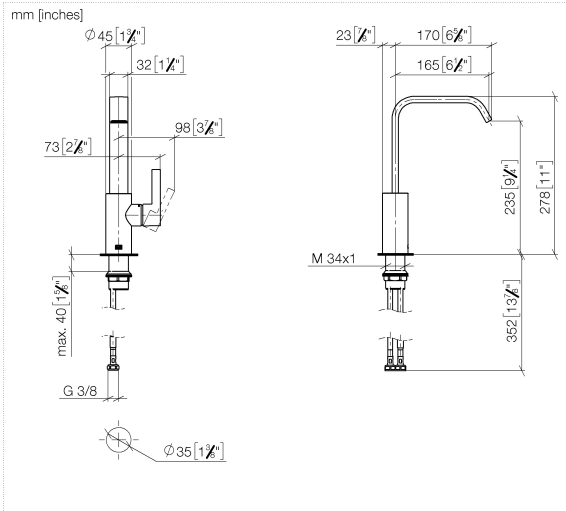

**IMO Waschtisch-Einhandbatterie mit hohem Auslauf ohne Ablaufgarnitur -  
Chrom**

IMO

33 526 671

- Ausladung 165 mm
- starrer Auslauf
- rechteckiger luftangereicherter Strahl
- Armaturenhöhe 278 mm
- Höhe bis Luftsprudler 235 mm
- Bohrungsdurchmesser 35 mm
- 2x Druckschlauch M 8 x 1 eingeschraubt, dichtsicher geprüft
- Durchfluss max. 4,6 l/min
- bleifrei
- Dieses Produkt leistet einen Beitrag zur Erfüllung der Vorgaben von nachhaltigen Gebäudezertifizierungen, z.B. LEED®, BREEAM®, DGNB

33 526 671

Durchflussdiagramm