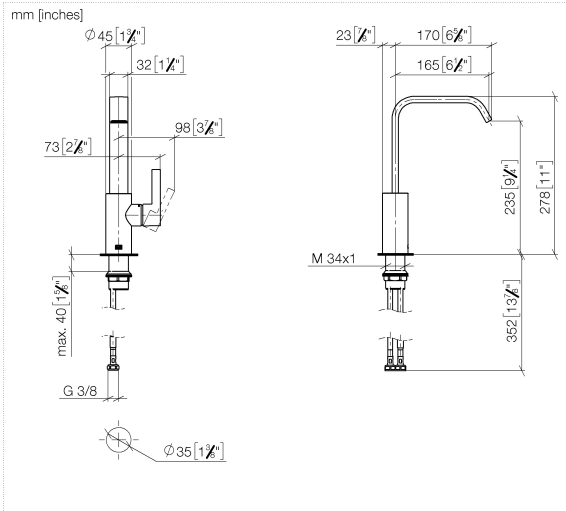

**IMO Waschtisch-Einhandbatterie mit hohem Auslauf ohne Ablaufgarnitur -  
Platin gebürstet**

IMO

33 526 671

- Ausladung 165 mm
- starrer Auslauf
- rechteckiger luftangereicherter Strahl
- Armaturenhöhe 278 mm
- Höhe bis Luftsprudler 235 mm
- Bohrungsdurchmesser 35 mm
- 2x Druckschlauch M 8 x 1 eingeschraubt, dichtheitsgeprüft
- Durchfluss max. 4,6 l/min
- bleifrei
- Dieses Produkt leistet einen Beitrag zur Erfüllung der Vorgaben von nachhaltigen Gebäudezertifizierungen, z.B. LEED®, BREEAM®, DGNB

### Durchflussdiagramm