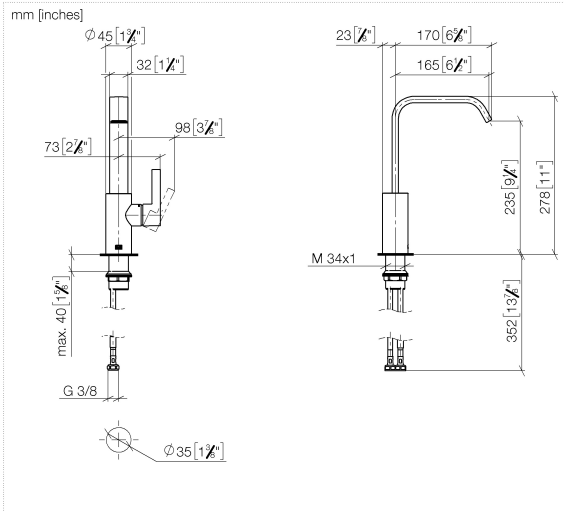

**IMO Waschtisch-Einhandbatterie mit hohem Auslauf ohne Ablaufgarnitur -  
Schwarz matt**

IMO

33 526 671

- Ausladung 165 mm
- starrer Auslauf
- rechteckiger luftangereicherter Strahl
- Armaturenhöhe 278 mm
- Höhe bis Luftsprudler 235 mm
- Bohrungsdurchmesser 35 mm
- 2x Druckschlauch M 8 x 1 eingeschraubt, dichtsicher geprüft
- Durchfluss max. 4,6 l/min
- bleifrei
- Dieses Produkt leistet einen Beitrag zur Erfüllung der Vorgaben von nachhaltigen Gebäudezertifizierungen, z.B. LEED®, BREEAM®, DGNB

### Durchflussdiagramm