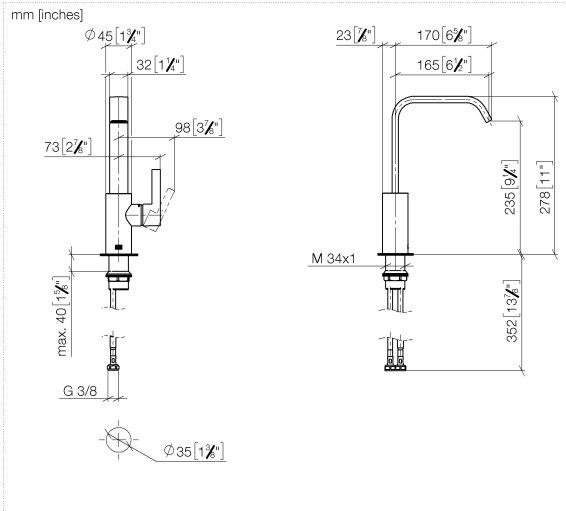

**IMO Waschtisch-Einhandbatterie mit hohem Auslauf ohne Ablaufgarnitur - Dark
Platinum gebürstet**

IMO

33 526 671

- Ausladung 165 mm
- starrer Auslauf
- rechteckiger luftangereicherter Strahl
- Armaturenhöhe 278 mm
- Höhe bis Luftsprudler 235 mm
- Bohrungsdurchmesser 35 mm
- 2x Druckschlauch M 8 x 1 eingeschraubt, dichtheitsgeprüft
- Durchfluss max. 4,6 l/min
- bleifrei
- Dieses Produkt leistet einen Beitrag zur Erfüllung der Vorgaben von nachhaltigen Gebäudezertifizierungen, z.B. LEED®, BREEAM®, DGNB

33 526 671

Durchflussdiagramm