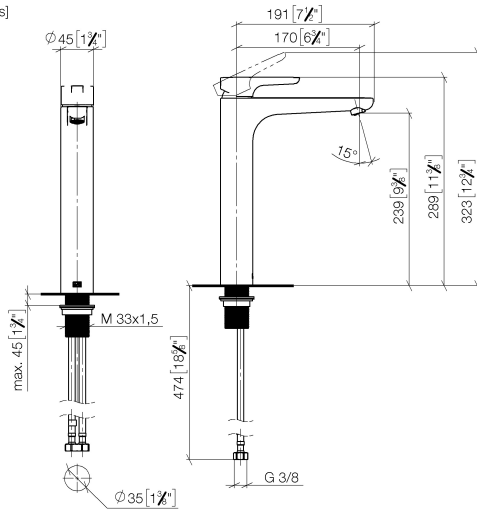

**DORNBRACHT YAMOU Waschtisch-Einhandbatterie mit erhöhtem Standfuß
ohne Ablaufgarnitur - Chrom**

33 537 831

- Ausladung 180 mm
- starrer Auslauf
- runder luftangereicherter Strahl
- Armaturenhöhe 288 mm
- Höhe bis Luftsprudler 239 mm
- Bohrungsdurchmesser 35 mm
- 2x Druckschlauch M 8 x 1 eingeschraubt, dichtsicher geprüft
- Durchfluss max. 6,8 l/min

Chrom

33 537 831-00

Soft Black

33 537 831-69

**DORNBRACHT YAMOU Waschtisch-Einhandbatterie mit erhöhtem Standfuß
ohne Ablaufgarnitur - Chrom**

33 537 831
mm [inches]

Durchflussdiagramm

Zertifikate

Ersatzteilstückliste

Nr.	Artikelnummer	Benennung	Verbaumenge	Lieferzeit
1	90 20 83 002 00-00	Griff	1	2
2	90 21 02 400 00-00	Haube	1	2
3	90 23 10 140 00 90	Mutter	1	2
4	90 15 05 502 00 90	Kartusche	1	2
5	90 23 01 177 00-00	Luftsprudler	1	2
6	90 14 05 082 00 90	Dichtung	1	2
7	90 30 11 505 00 90	Befestigungssatz	1	2
8	90 30 04 115 00 90	Schlauch	1	2