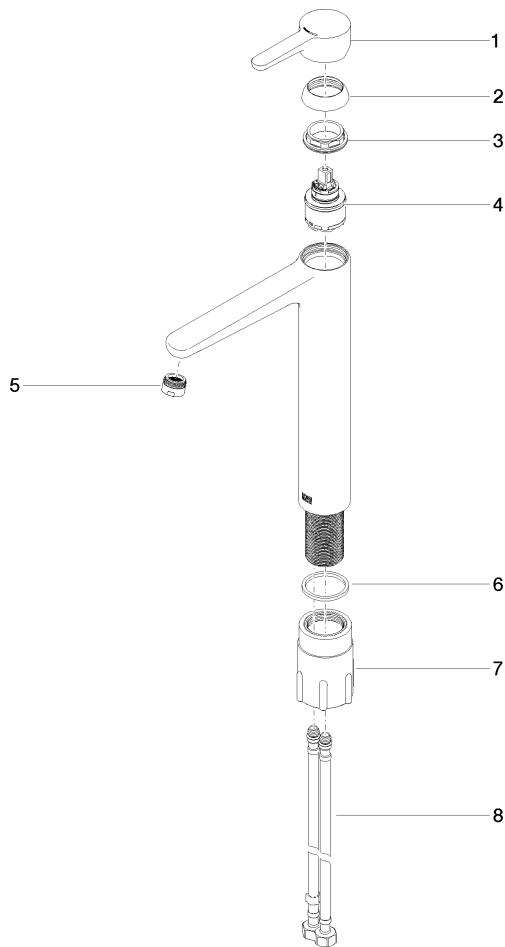

**DORNBRACHT YAMOU Waschtisch-Einhandbatterie mit erhöhtem Standfuß
ohne Ablaufgarnitur - Chrom**

33 537 831

- Ausladung 180 mm
- starrer Auslauf
- runder luftangereicherter Strahl
- Armaturenhöhe 288 mm
- Höhe bis Luftsprudler 239 mm
- Bohrungsdurchmesser 35 mm
- 2x Druckschlauch M 8 x 1 eingeschraubt, dichtsicher geprüft
- Durchfluss max. 6,8 l/min

Chrom

33 537 831-00

Soft Black

33 537 831-69

**DORNBRACHT YAMOU Waschtisch-Einhandbatterie mit erhöhtem Standfuß
ohne Ablaufgarnitur - Chrom**

33 537 831
mm [inches]

Durchflussdiagramm

Zertifikate

AbP_10171. ACS_23 ACC NY WRAS_240104004.
491.

**DORNBRACHT YAMOU Waschtisch-Einhandbatterie mit erhöhtem Standfuß
ohne Ablaufgarnitur - Chrom**

33 537 831

Ersatzteile für die
anderen
Oberflächenvarianten
finden Sie hier: Soft
Black

Ersatzteilstückliste

Nr.	Artikelnummer	Benennung	Verbaumenge	Lieferzeit
1	90 20 83 002 00-00	Griff	1	2
2	90 21 02 400 00-00	Haube	1	2
3	90 23 10 140 00 90	Mutter	1	2
4	90 15 05 502 00 90	Kartusche	1	2
5	90 23 01 177 00-00	Luftsprudler	1	2
6	90 14 05 082 00 90	Dichtung	1	2
7	90 30 11 505 00 90	Befestigungssatz	1	2
8	90 30 04 115 00 90	Schlauch	1	2