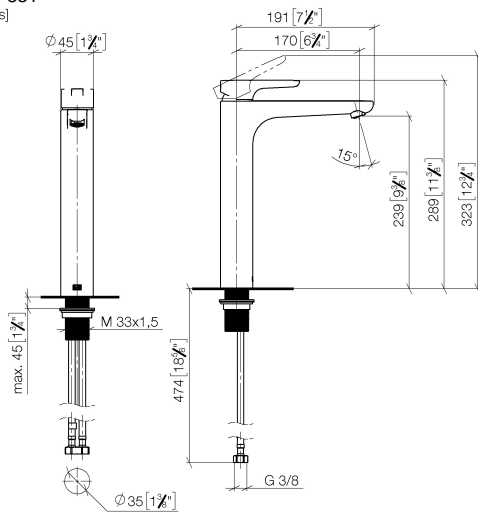

DORNBACHT YAMOU Waschtisch-Einhandbatterie mit erhöhtem Standfuß
ohne Ablaufgarnitur - Soft Black

33 537 831

- Ausladung 180 mm
- starrer Auslauf
- runder luftangereicherter Strahl
- Armaturenhöhe 288 mm
- Höhe bis Luftsprudler 239 mm
- Bohrungsdurchmesser 35 mm
- 2x Druckschlauch M 8 x 1 eingeschraubt, dichtsicher geprüft
- Durchfluss max. 6,8 l/min

	Soft Black	33 537 831-69
	Chrom	33 537 831-00

**DORNBRACHT YAMOU Waschtisch-Einhandbatterie mit erhöhtem Standfuß
ohne Ablaufgarnitur - Soft Black**

33 537 831
mm [inches]

Durchflussdiagramm

Zertifikate

AbP_10171. ACS_23 ACC NY WRAS_240104004.
491.

**DORNBRAUCHT YAMOU Waschtisch-Einhandbatterie mit erhöhtem Standfuß
ohne Ablaufgarnitur - Soft Black**

33 537 831

Ersatzteile für die
anderen
Oberflächenvarianten
finden Sie hier:
Chrom

Ersatzteilstückliste

Nr.	Artikelnummer	Benennung	Verbaumenge	Lieferzeit
1	90 20 83 002 00-69	Griff	1	2
2	90 21 02 400 00-69	Haube	1	2
3	90 23 10 140 00 90	Mutter	1	2
4	90 15 05 502 00 90	Kartusche	1	2
5	90 23 01 177 00-69	Luftsprudler	1	2
6	90 14 05 082 00 90	Dichtung	1	2
7	90 30 11 505 00 90	Befestigungssatz	1	2
8	90 30 04 115 00 90	Schlauch	1	2