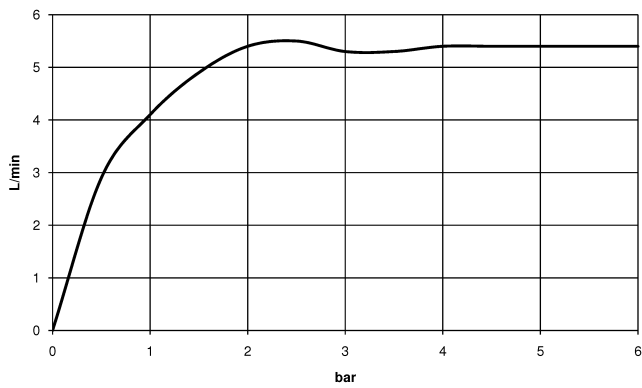

DORNBACHT YAMOU Waschtisch-Einhandbatterie mit erhöhtem Standfuß
ohne Ablaufgarnitur - Soft Black

33 537 831

- Ausladung 180 mm
- starrer Auslauf
- runder luftangereicherter Strahl
- Armaturenhöhe 288 mm
- Höhe bis Luftsprudler 239 mm
- Bohrungsdurchmesser 35 mm
- 2x Druckschlauch M 8 x 1 eingeschraubt, dichtsicher geprüft
- Durchfluss max. 6,8 l/min

	Soft Black	33 537 831-69
	Chrom	33 537 831-00

**DORNBRACHT YAMOU Waschtisch-Einhandbatterie mit erhöhtem Standfuß
ohne Ablaufgarnitur - Soft Black**

33 537 831
mm [inches]

Durchflussdiagramm

Zertifikate

AbP_10171. ACS_23 ACC NY WRAS_240104004.
491.