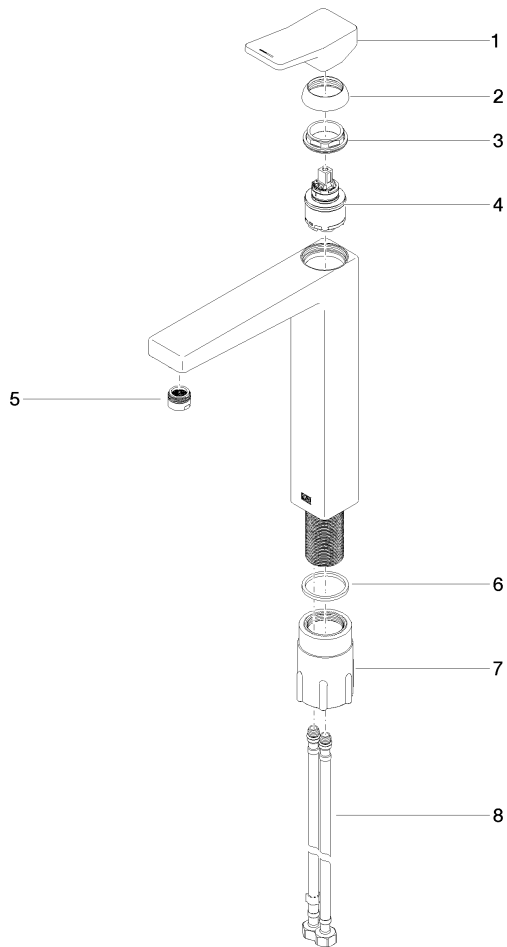

DORNBRACHT YARRE Waschtisch-Einhandbatterie mit erhöhtem Standfuß
ohne Ablaufgarnitur - Soft Black

33 537 832

- Ausladung 180 mm
- starrer Auslauf
- runder luftangereicherter Strahl
- Armaturenhöhe 297 mm
- Höhe bis Luftsprudler 236 mm
- Bohrungsdurchmesser 35 mm
- 2x Druckschlauch M 8 x 1 eingeschraubt, dichtheitsgeprüft
- Durchfluss max. 6,8 l/min

	Soft Black	33 537 832-69
	Chrom	33 537 832-00

**DORNBRACHT YARRE Waschtisch-Einhandbatterie mit erhöhtem Standfuß
ohne Ablaufgarnitur - Soft Black**

33 537 832
mm [inches]

Durchflussdiagramm

Zertifikate

AbP_10165. ACS_23 ACC NY WRAS_240104004.
491.

**DORNBRAUCHT YARRE Waschtisch-Einhandbatterie mit erhöhtem Standfuß
ohne Ablaufgarnitur - Soft Black**

33 537 832

Ersatzteile für die
anderen
Oberflächenvarianten
finden Sie hier:
Chrom

Ersatzteilstückliste

Nr.	Artikelnummer	Benennung	Verbaumenge	Lieferzeit
1	90 20 83 004 00-69	Griff	1	2
2	90 21 02 400 00-69	Haube	1	2
3	90 23 10 140 00 90	Mutter	1	2
4	90 15 05 502 00 90	Kartusche	1	2
5	90 23 01 177 00-69	Luftsprudler	1	2
6	90 14 05 082 00 90	Dichtung	1	2
7	90 30 11 505 00 90	Befestigungssatz	1	2
8	90 30 04 115 00 90	Schlauch	1	2