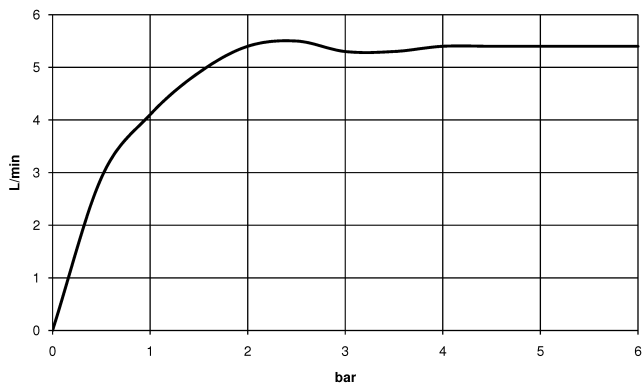

DORNBRACHT YARRE Waschtisch-Einhandbatterie mit erhöhtem Standfuß
ohne Ablaufgarnitur - Soft Black

33 537 832

- Ausladung 180 mm
- starrer Auslauf
- runder luftangereicherter Strahl
- Armaturenhöhe 297 mm
- Höhe bis Luftsprudler 236 mm
- Bohrungsdurchmesser 35 mm
- 2x Druckschlauch M 8 x 1 eingeschraubt, dichtheitsgeprüft
- Durchfluss max. 6,8 l/min

	Soft Black	33 537 832-69
	Chrom	33 537 832-00

**DORNBRACHT YARRE Waschtisch-Einhandbatterie mit erhöhtem Standfuß
ohne Ablaufgarnitur - Soft Black**

33 537 832
mm [inches]

Durchflussdiagramm

Zertifikate

AbP_10165. ACS_23 ACC NY WRAS_240104004.
491.