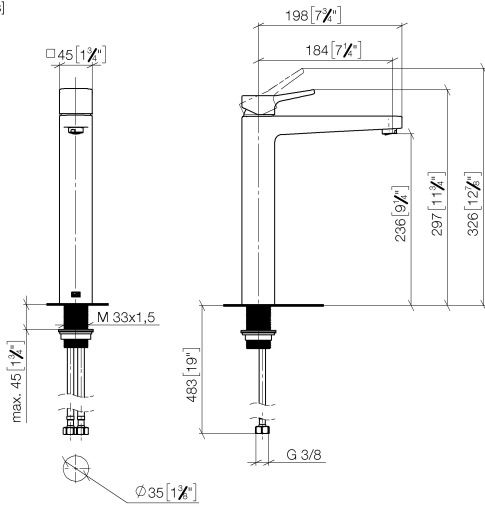

DORNBRACHT YARRE Waschtisch-Einhandbatterie mit erhöhtem Standfuß
ohne Ablaufgarnitur - Soft Black

33 537 832

- Ausladung 180 mm
- starrer Auslauf
- runder luftangereicherter Strahl
- Armaturenhöhe 297 mm
- Höhe bis Luftsprudler 236 mm
- Bohrungsdurchmesser 35 mm
- 2x Druckschlauch M 8 x 1 eingeschraubt, dichtheitsgeprüft
- Durchfluss max. 6,8 l/min

	Soft Black	33 537 832-69
	Chrom	33 537 832-00

**DORNBRACHT YARRE Waschtisch-Einhandbatterie mit erhöhtem Standfuß
ohne Ablaufgarnitur - Soft Black**

33 537 832
mm [inches]

Durchflussdiagramm

Zertifikate

AbP_10165. ACS_23 ACC NY WRAS_240104004.
491.

**DORNBRAUCHT YARRE Waschtisch-Einhandbatterie mit erhöhtem Standfuß
ohne Ablaufgarnitur - Soft Black**

33 537 832

Ersatzteile für die
anderen
Oberflächenvarianten
finden Sie hier:
Chrom

Ersatzteilstückliste

Nr.	Artikelnummer	Benennung	Verbaumenge	Lieferzeit
1	90 20 83 004 00-69	Griff	1	2
2	90 21 02 400 00-69	Haube	1	2
3	90 23 10 140 00 90	Mutter	1	2
4	90 15 05 502 00 90	Kartusche	1	2
5	90 23 01 177 00-69	Luftsprudler	1	2
6	90 14 05 082 00 90	Dichtung	1	2
7	90 30 11 505 00 90	Befestigungssatz	1	2
8	90 30 04 115 00 90	Schlauch	1	2