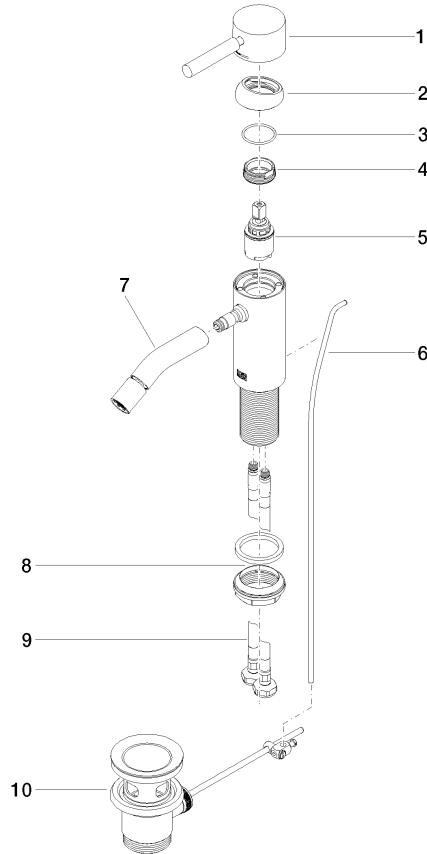

**META Bidet-Einhandbatterie mit Ablaufgarnitur - Champagne gebürstet (22kt Gold)**

META

33 600 660

- Ausladung 125 mm
- Kugelgelenk 15° schwenkbar (in jede Richtung)
- runder luftangereicherter Strahl
- Armaturenhöhe 133 mm
- Höhe bis Luftsprudler 55 mm
- Bohrungsdurchmesser 35 mm
- 2x Druckschlauch M 8 x 1 eingeschraubt, dichtheitsgeprüft
- Durchfluss max. 5,7 l/min

	Champagne gebürstet (22kt Gold)	33 600 660-46
	Chrom	33 600 660-00
	Platin gebürstet	33 600 660-06
	Dark Chrome	33 600 660-19
	Light Gold	33 600 660-26
	Light Gold gebürstet	33 600 660-27
	Schwarz matt	33 600 660-33
	Bronze gebürstet	33 600 660-42
	Champagne (22kt Gold)	33 600 660-47
	Chrom gebürstet	33 600 660-93
	Dark Platinum gebürstet	33 600 660-99

33 600 660  
mm [inches]

**Durchflussdiagramm**

33 600 660  
Ersatzteile für die  
anderen  
Oberflächenvarianten  
finden Sie hier:  
Chrom

**Ersatzteilstückliste**

Nr.	Artikelnummer	Benennung	Verbaumenge	Lieferzeit
1	90 20 66 002 00-46	Griff	1	30
2	09 28 30 041-46	Haube	1	30
3	09 14 10 091 90	Dichtung	1	2
4	09 24 04 266 90	Mutter	1	2
5	90 15 05 044 00 90	Kartusche	1	2
6	09 31 09 110-46	Zugstange	1	60
7	90 11 06 209 00-46	Auslauf	1	30
8	04 23 10 044 07 90	Befestigungssatz	1	2
9	04 30 04 101 00 90	Schlauch	2	2
10	90 11 01 001 00-46	Ablaufgarnitur	1	30