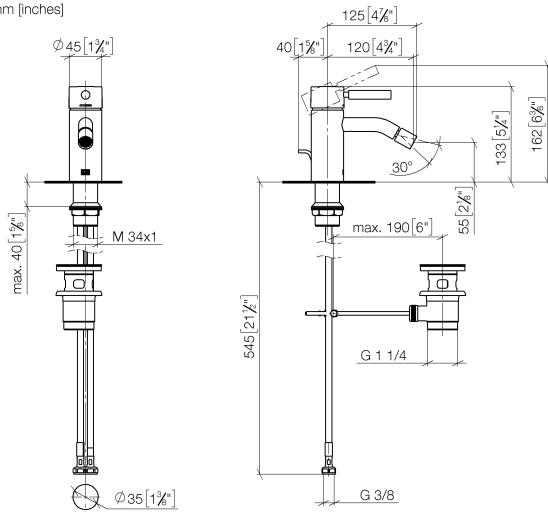

**META Bidet-Einhandbatterie mit Ablaufgarnitur - Champagne gebürstet (22kt Gold)**

META

33 600 660

- Ausladung 125 mm
- Kugelgelenk 15° schwenkbar (in jede Richtung)
- runder luftangereicherter Strahl
- Armaturenhöhe 133 mm
- Höhe bis Luftsprudler 55 mm
- Bohrungsdurchmesser 35 mm
- 2x Druckschlauch M 8 x 1 eingeschraubt, dichtheitsgeprüft
- Durchfluss max. 5,7 l/min

	Champagne gebürstet (22kt Gold)	33 600 660-46
	Chrom	33 600 660-00
	Platin gebürstet	33 600 660-06
	Dark Chrome	33 600 660-19
	Light Gold	33 600 660-26
	Light Gold gebürstet	33 600 660-27
	Schwarz matt	33 600 660-33
	Bronze gebürstet	33 600 660-42
	Champagne (22kt Gold)	33 600 660-47
	Chrom gebürstet	33 600 660-93
	Dark Platinum gebürstet	33 600 660-99

33 600 660  
mm [inches]

**Durchflussdiagramm**

33 600 660  
Ersatzteile für die  
anderen  
Oberflächenvarianten  
finden Sie hier:  
Chrom

**Ersatzteilstückliste**

Nr.	Artikelnummer	Benennung	Verbaumenge	Lieferzeit
1	90 20 66 002 00-46	Griff	1	30
2	09 28 30 041-46	Haube	1	30
3	09 14 10 091 90	Dichtung	1	2
4	09 24 04 266 90	Mutter	1	2
5	90 15 05 044 00 90	Kartusche	1	2
6	09 31 09 110-46	Zugstange	1	60
7	90 11 06 209 00-46	Auslauf	1	30
8	04 23 10 044 07 90	Befestigungssatz	1	2
9	04 30 04 101 00 90	Schlauch	2	2
10	90 11 01 001 00-46	Ablaufgarnitur	1	30