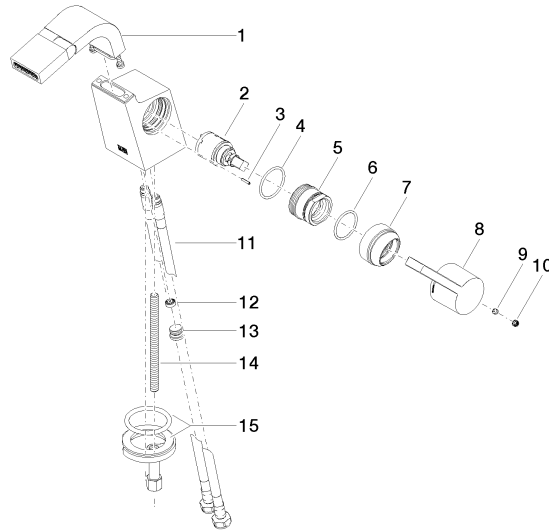

33 600 705

- Ausladung 145 mm
- schwenkbarer Auslauf 30°
- rechteckiger luftangereicherter Strahl
- Armaturenhöhe 190 mm
- Höhe bis Luftsprudler 113 mm
- Bohrungsdurchmesser 35 mm
- 2x Druckschlauch M 8 x 1 eingeschraubt, dichtheitsgeprüft
- Durchfluss max. 6 l/min

33 600 705

mm [inches]

Durchflussdiagramm

Zertifikate

LGA_38157. WRAS_1804014. WRAS_240202007.

33 600 705

Ersatzteile für die
anderen
Oberflächenvarianten
finden Sie hier:
Chrom

Ersatzteilstückliste

Nr.	Artikelnummer	Benennung	Verbaumenge	Lieferzeit
1	90 11 70 004 00-99	Auslauf	1	30
2	90 15 05 042 00 90	Kartusche	1	2
3	09 31 11 152 90	Stift	1	2
4	09 14 10 137 90	Dichtung	1	2
5	09 24 04 294 90	Huelse	1	2
6	90 14 10 063 00 90	Dichtung	1	2
7	09 28 30 029-99	Haube	1	30
8	09 20 67 010-99	Griff	1	30
9	90 31 11 030 00 90	Stift	1	2
10	90 31 20 109 00 90	Stopfen	1	2
11	04 30 04 100 00 90	Schlauch	2	2
12	09 23 01 034 90	Durchflussbegrenzer	1	2
13	04 31 20 039 11 90	Stopfen	1	2
14	09 31 11 012 90	Stift	1	2
15	04 30 11 038 75 90	Befestigungssatz	1	2