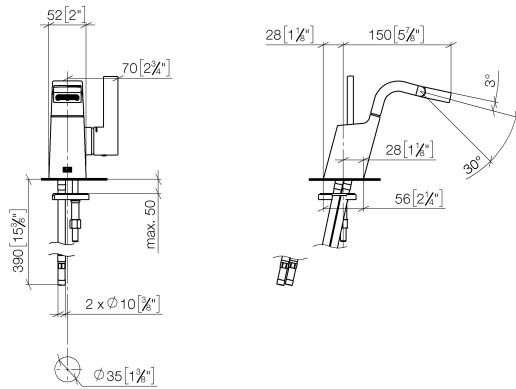

33 600 705

- Ausladung 145 mm
- schwenkbarer Auslauf 30°
- rechteckiger luftangereicherter Strahl
- Armaturenhöhe 190 mm
- Höhe bis Luftsprudler 113 mm
- Bohrungsdurchmesser 35 mm
- 2x Druckschlauch M 8 x 1 eingeschraubt, dichtheitsgeprüft
- Durchfluss max. 6 l/min

33 600 705

mm [inches]

Durchflussdiagramm

Zertifikate

LGA_38157. WRAS_1804014. WRAS_240202007.

33 600 705

Ersatzteile für die
anderen
Oberflächenvarianten
finden Sie hier:
Chrom

Ersatzteilstückliste

Nr.	Artikelnummer	Benennung	Verbaumenge	Lieferzeit
1	90 11 70 004 00-99	Auslauf	1	30
2	90 15 05 042 00 90	Kartusche	1	2
3	09 31 11 152 90	Stift	1	2
4	09 14 10 137 90	Dichtung	1	2
5	09 24 04 294 90	Huelse	1	2
6	90 14 10 063 00 90	Dichtung	1	2
7	09 28 30 029-99	Haube	1	30
8	09 20 67 010-99	Griff	1	30
9	90 31 11 030 00 90	Stift	1	2
10	90 31 20 109 00 90	Stopfen	1	2
11	04 30 04 100 00 90	Schlauch	2	2
12	09 23 01 034 90	Durchflussbegrenzer	1	2
13	04 31 20 039 11 90	Stopfen	1	2
14	09 31 11 012 90	Stift	1	2
15	04 30 11 038 75 90	Befestigungssatz	1	2