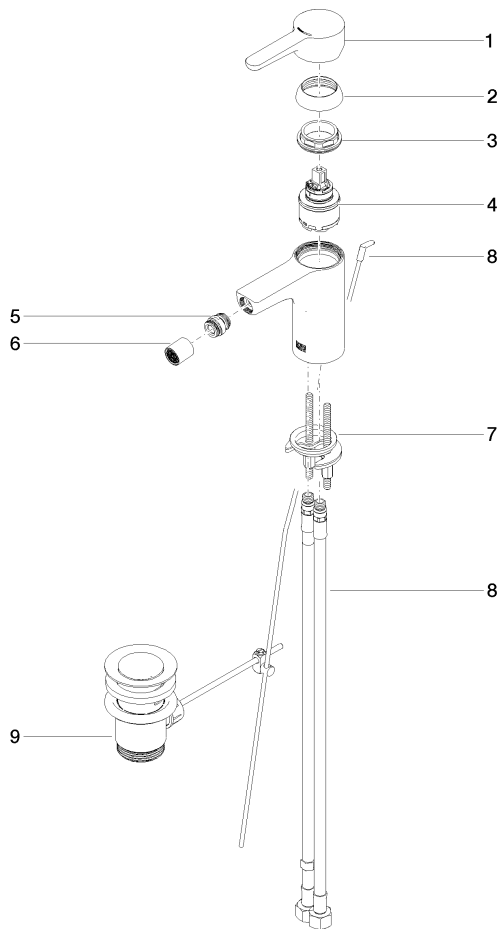

DORNBRAUCHT YAMOU Bidet-Einhandbatterie mit Ablaufgarnitur - Soft Black

33 600 831

- Ausladung 118 mm
- Kugelgelenk 15° schwenkbar (in jede Richtung)
- runder luftangereicherter Strahl
- Armaturenhöhe 126 mm
- Höhe bis Luftsprudler 90 mm
- Bohrungsdurchmesser 35 mm
- 2x Druckschlauch M 8 x 1 eingeschraubt, dichtheitsgeprüft
- Durchfluss max. 6,8 l/min

	Soft Black	33 600 831-69
	Chrom	33 600 831-00

DORNBRACHT YAMOU Bidet-Einhandbatterie mit Ablaufgarnitur - Soft Black

33 600 831

mm [inches]

Durchflussdiagramm

Zertifikate

AbP_10172. ACS_23 ACC NY WRAS_240104003.
491.

DORNBRACHT YAMOU Bidet-Einhandbatterie mit Ablaufgarnitur - Soft Black

33 600 831

Ersatzteile für die
anderen
Oberflächenvarianten
finden Sie hier:
Chrom

Ersatzteilstückliste

Nr.	Artikelnummer	Benennung	Verbaumenge	Lieferzeit
1	90 20 83 002 00-69	Griff	1	2
2	90 21 02 400 00-69	Haube	1	2
3	90 23 10 140 00 90	Mutter	1	2
4	90 15 05 502 00 90	Kartusche	1	2
5	90 21 40 008 00-69	Gelenk	1	2
6	90 23 01 178 00-69	Luftsprudler	1	-
Ersatzteil nicht mehr bestellbar, bitte bestellen Sie den Nachfolgeartikel				
7	90 30 11 504 00 90	Befestigungssatz	1	2
8	90 30 04 110 02 90	Schlauch	1	2
9	90 11 01 200 00-69	Ablaufgarnitur	1	2