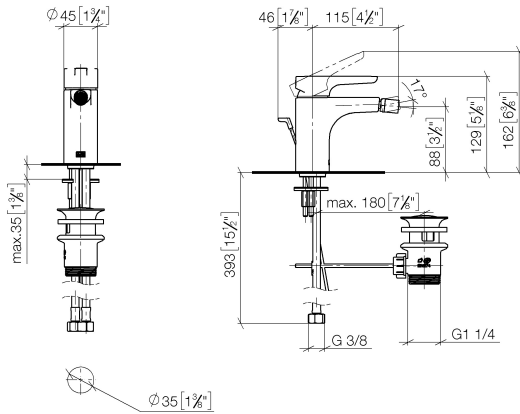

DORNBRAUCHT YAMOU Bidet-Einhandbatterie mit Ablaufgarnitur - Soft Black

33 600 831

- Ausladung 118 mm
- Kugelgelenk 15° schwenkbar (in jede Richtung)
- runder luftangereicherter Strahl
- Armaturenhöhe 126 mm
- Höhe bis Luftsprudler 90 mm
- Bohrungsdurchmesser 35 mm
- 2x Druckschlauch M 8 x 1 eingeschraubt, dichtheitsgeprüft
- Durchfluss max. 6,8 l/min

	Soft Black	33 600 831-69
	Chrom	33 600 831-00

DORNBRACHT YAMOU Bidet-Einhandbatterie mit Ablaufgarnitur - Soft Black

33 600 831

mm [inches]

Durchflussdiagramm

Zertifikate

AbP_10172. ACS_23 ACC NY WRAS_240104003.
491.

DORNBRACHT YAMOU Bidet-Einhandbatterie mit Ablaufgarnitur - Soft Black

33 600 831

Ersatzteile für die
anderen
Oberflächenvarianten
finden Sie hier:
Chrom

Ersatzteilstückliste

Nr.	Artikelnummer	Benennung	Verbaumenge	Lieferzeit
1	90 20 83 002 00-69	Griff	1	2
2	90 21 02 400 00-69	Haube	1	2
3	90 23 10 140 00 90	Mutter	1	2
4	90 15 05 502 00 90	Kartusche	1	2
5	90 21 40 008 00-69	Gelenk	1	2
6	90 23 01 178 00-69	Luftsprudler	1	-
Ersatzteil nicht mehr bestellbar, bitte bestellen Sie den Nachfolgeartikel				
7	90 30 11 504 00 90	Befestigungssatz	1	2
8	90 30 04 110 02 90	Schlauch	1	2
9	90 11 01 200 00-69	Ablaufgarnitur	1	2