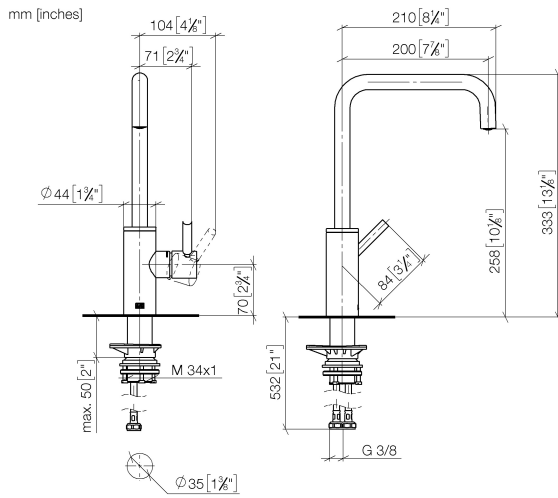

33 800 861

Durchflussdiagramm

Zertifikate

LGA_38642.

WRAS_240102021.