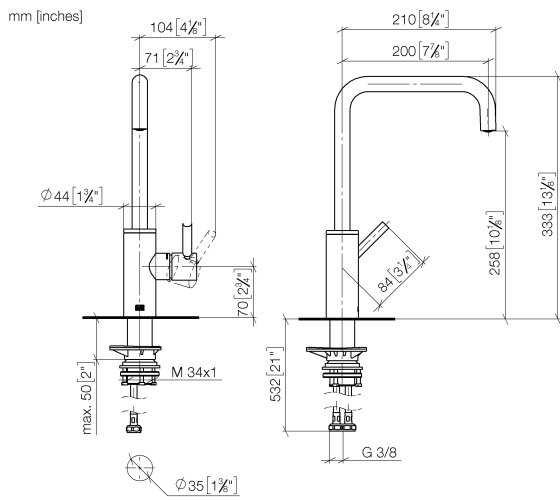

33 800 861

Durchflussdiagramm

Zertifikate

LGA_38642.

WRAS_240102021.