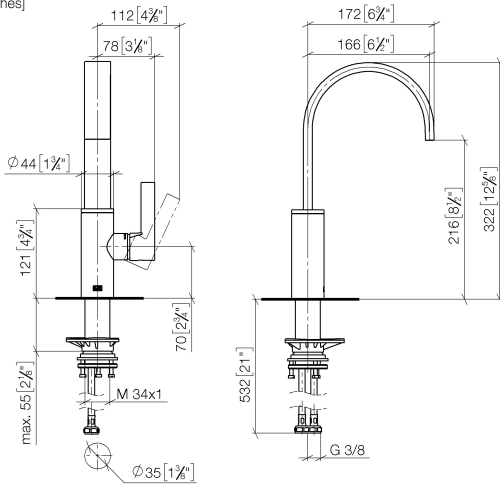

Empfohlenes Zubehör

Schwenkbegrenzungsset - 12 820 970 90

Empfohlenes Zubehör

Spender ohne Rosette - Champagne gebürstet (22kt Gold) 82 424 970-46

Empfohlenes Zubehör

Exzenterbetätigung mit Drehknopf - Champagne gebürstet (22kt Gold) 10 712 970-46

33 805 682

mm [inches]

Durchflussdiagramm

Zertifikate

LGA_38646.

WRAS_240202021.

33 805 682

Ersatzteilstückliste

Nr.	Artikelnummer	Benennung	Verbaumenge	Lieferzeit
1	90 28 22 282 00-46	Auslauf	1	-
Ersatzteil nicht mehr bestellbar, bitte bestellen Sie den Nachfolgeartikel				
2	09 19 86 012-46	Haube	1	60
3	90 23 10 128 00 90	Mutter	1	2
4	90 15 05 042 00 90	Kartusche	1	2
5	09 24 04 266 90	Mutter	1	2
6	90 28 30 052 00-46	Haube	1	30
7	90 20 86 004 00-46	Griff	1	30
8	04 23 10 044 08 90	Befestigungssatz	1	2
9	04 30 04 101 00 90	Schlauch	2	2