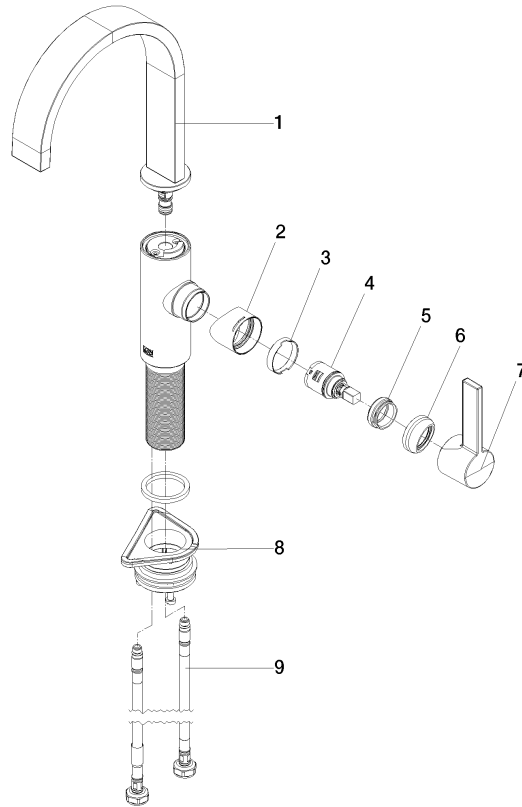

Empfohlenes Zubehör

Schwenkbegrenzungsset - 12 820 970 90

Empfohlenes Zubehör

Spender ohne Rosette - Champagne gebürstet (22kt Gold) 82 424 970-46

Empfohlenes Zubehör

Exzenterbetätigung mit Drehknopf - Champagne gebürstet (22kt Gold) 10 712 970-46

33 805 682

mm [inches]

Durchflussdiagramm

Zertifikate

LGA_38646.

WRAS_240202021.

33 805 682

Ersatzteilstückliste

Nr.	Artikelnummer	Benennung	Verbaumenge	Lieferzeit
1	90 28 22 282 00-46	Auslauf	1	-
Ersatzteil nicht mehr bestellbar, bitte bestellen Sie den Nachfolgeartikel				
2	09 19 86 012-46	Haube	1	60
3	90 23 10 128 00 90	Mutter	1	2
4	90 15 05 042 00 90	Kartusche	1	2
5	09 24 04 266 90	Mutter	1	2
6	90 28 30 052 00-46	Haube	1	30
7	90 20 86 004 00-46	Griff	1	30
8	04 23 10 044 08 90	Befestigungssatz	1	2
9	04 30 04 101 00 90	Schlauch	2	2