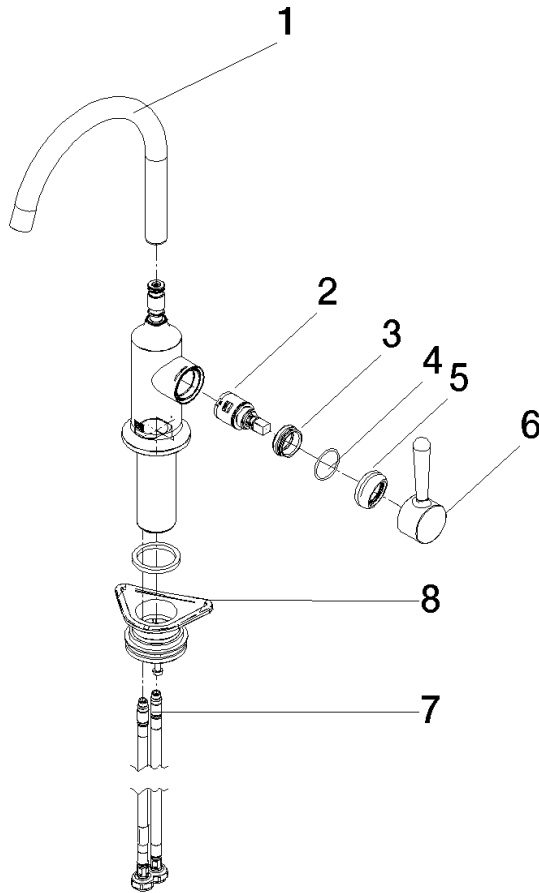

Empfohlenes Zubehör

VAIA Spender mit Rosette - Messing (23kt Gold) 82 434 809-09

33 805 809

Durchflussdiagramm

Zertifikate

LGA_29299.

33 805 809

Ersatzteile für die
anderen
Oberflächenvarianten
finden Sie hier:
Chrom

Ersatzteilstückliste

Nr.	Artikelnummer	Benennung	Verbaumenge	Lieferzeit
1	90 28 22 311 02-09	Auslauf	1	-
Ersatzteil nicht mehr bestellbar, bitte bestellen Sie den Nachfolgeartikel				
2	90 15 05 042 00 90	Kartusche	1	2
3	09 24 04 266 90	Mutter	1	2
4	09 14 10 091 90	Dichtung	1	2
5	90 28 30 052 00-09	Haube	1	40
6	90 20 80 050 00-09	Griff	1	-
Ersatzteil nicht mehr bestellbar, bitte bestellen Sie den Nachfolgeartikel				
7	04 30 04 100 00 90	Schlauch	2	2
8	04 23 10 044 08 90	Befestigungssatz	1	2