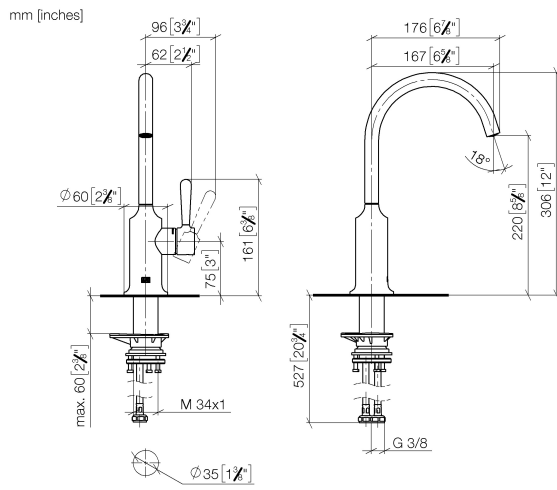

33 805 809

- Ausladung 167 mm
- schwenkbarer Auslauf 360°
- luftangereicherter Strahl
- Durchfluss max. 7 l/min bei 3 bar Fließdruck
- bleifrei
- Dieses Produkt leistet einen Beitrag zur Erfüllung der Vorgaben von nachhaltigen Gebäudezertifizierungen, z.B. LEED®, BREEM®, DGNB

Empfohlenes Zubehör

VAIA Spender mit Rosette - Messing (23kt Gold) 82 434 809-09

33 805 809

Durchflussdiagramm

Zertifikate

LGA_29299.

33 805 809

Ersatzteile für die
anderen
Oberflächenvarianten
finden Sie hier:
Chrom

Ersatzteilstückliste

Nr.	Artikelnummer	Benennung	Verbaumenge	Lieferzeit
1	90 28 22 311 02-09	Auslauf	1	-
Ersatzteil nicht mehr bestellbar, bitte bestellen Sie den Nachfolgeartikel				
2	90 15 05 042 00 90	Kartusche	1	2
3	09 24 04 266 90	Mutter	1	2
4	09 14 10 091 90	Dichtung	1	2
5	90 28 30 052 00-09	Haube	1	40
6	90 20 80 050 00-09	Griff	1	-
Ersatzteil nicht mehr bestellbar, bitte bestellen Sie den Nachfolgeartikel				
7	04 30 04 100 00 90	Schlauch	2	2
8	04 23 10 044 08 90	Befestigungssatz	1	2