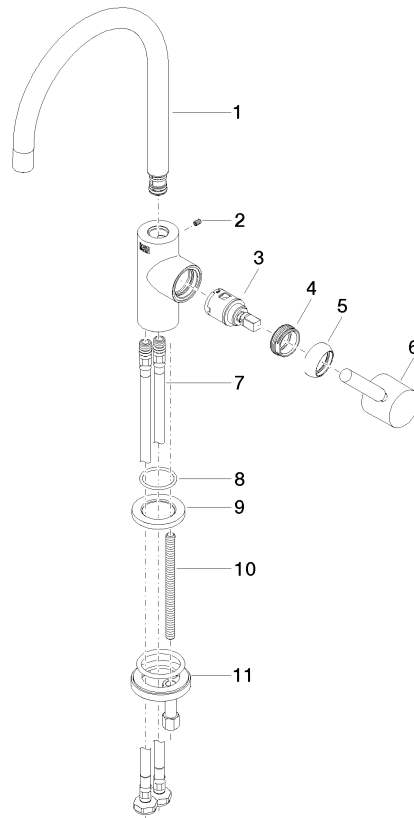

33 805 888

- Ausladung 166 mm
- schwenkbarer Auslauf 360°
- Laminarstrahl
- Armaturenhöhe 302 mm
- Höhe bis Laminarstrahlregler 185 mm
- Bohrungsdurchmesser 35 mm
- Durchfluss max. 8,3 l/min bei 3 bar Fließdruck
- bleifrei
- Dieses Produkt leistet einen Beitrag zur Erfüllung der Vorgaben von nachhaltigen Gebäudezertifizierungen, z.B. LEED®, BREEAM®, DGNB

	Dark Chrome	33 805 888-19
	Chrom	33 805 888-00
	Platin gebürstet	33 805 888-06
	Platin	33 805 888-08
	Messing (23kt Gold)	33 805 888-09
	Messing gebürstet (23kt Gold)	33 805 888-28
	Schwarz matt	33 805 888-33
	Champagne gebürstet (22kt Gold)	33 805 888-46
	Champagne (22kt Gold)	33 805 888-47
	Chrom gebürstet (Edelstahl-Look)	33 805 888-93
	Dark Platinum gebürstet	33 805 888-99

Empfohlenes Zubehör

Spender mit Rosette - Dark Chrome 82 444 970-19

Empfohlenes Zubehör

Exzenterbetätigung mit Drehknopf - Dark Chrome 10 710 970-19

33 805 888

mm [inches]

Durchflussdiagramm

Zertifikate

LGA_38637.

WRAS_240102012.

33 805 888

Ersatzteile für die
anderen
Oberflächenvarianten
finden Sie hier:
Chrom

Ersatzteilstückliste

Nr.	Artikelnummer	Benennung	Verbaumenge	Lieferzeit
1	90 28 22 393 00-19	Auslauf	1	-
Ersatzteil nicht mehr bestellbar, bitte bestellen Sie den Nachfolgeartikel				
2	09 31 11 008 90	Stift	1	2
3	90 15 05 042 00 90	Kartusche	1	2
4	09 24 04 266 90	Mutter	1	2
5	09 28 30 021-19	Haube	1	20
6	90 20 66 003 00-19	Griff	1	20
7	04 30 04 105 00 90	Schlauch	2	2
8	09 14 10 118 90	Dichtung	1	2
9	09 27 85 001-19	Rosette	1	60
10	09 31 11 012 90	Stift	1	2
11	04 30 11 038 64 90	Befestigungssatz	1	2