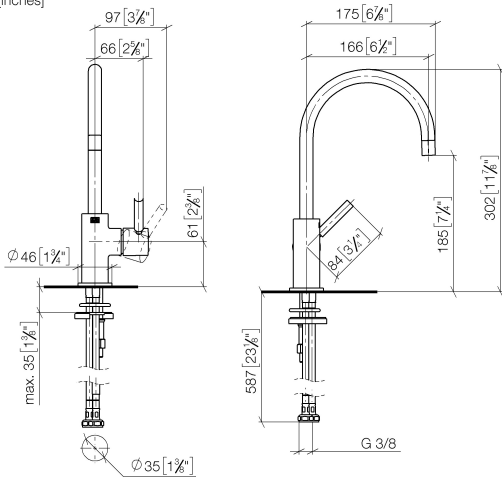

33 805 888

- Ausladung 166 mm
- schwenkbarer Auslauf 360°
- Laminarstrahl
- Armaturenhöhe 302 mm
- Höhe bis Laminarstrahlregler 185 mm
- Bohrungsdurchmesser 35 mm
- Durchfluss max. 8,3 l/min bei 3 bar Fließdruck
- bleifrei
- Dieses Produkt leistet einen Beitrag zur Erfüllung der Vorgaben von nachhaltigen Gebäudezertifizierungen, z.B. LEED®, BREEAM®, DGNB

Empfohlenes Zubehör

Spender mit Rosette - Dark Chrome 82 444 970-19

Empfohlenes Zubehör

Exzenterbetätigung mit Drehknopf - Dark Chrome 10 710 970-19

33 805 888

mm [inches]

Durchflussdiagramm

Zertifikate

LGA_38637.

WRAS_240102012.

33 805 888

Ersatzteile für die
anderen
Oberflächenvarianten
finden Sie hier:
Chrom

Ersatzteilstückliste

Nr.	Artikelnummer	Benennung	Verbaumenge	Lieferzeit
1	90 28 22 393 00-19	Auslauf	1	-
Ersatzteil nicht mehr bestellbar, bitte bestellen Sie den Nachfolgeartikel				
2	09 31 11 008 90	Stift	1	2
3	90 15 05 042 00 90	Kartusche	1	2
4	09 24 04 266 90	Mutter	1	2
5	09 28 30 021-19	Haube	1	20
6	90 20 66 003 00-19	Griff	1	20
7	04 30 04 105 00 90	Schlauch	2	2
8	09 14 10 118 90	Dichtung	1	2
9	09 27 85 001-19	Rosette	1	60
10	09 31 11 012 90	Stift	1	2
11	04 30 11 038 64 90	Befestigungssatz	1	2