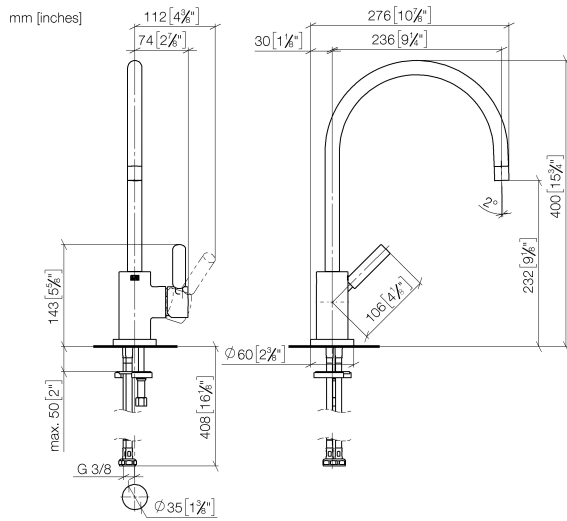

33 815 888

Durchflussdiagramm

Zertifikate

GDV_0400195.

WRAS_2311044.