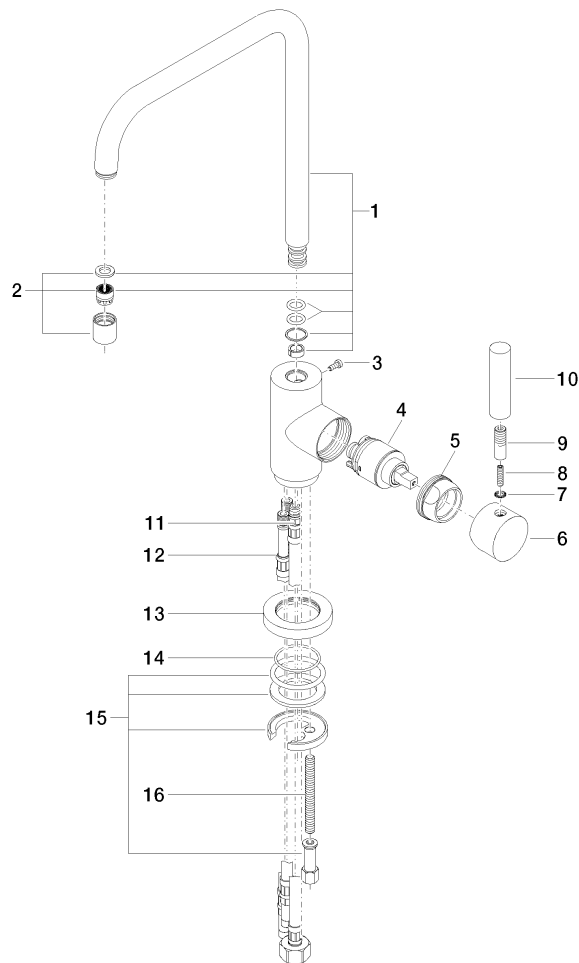

META 02 Einhebelmischer für Spül-/ Profibrause - Chrom

33 820 625

- Ausladung 235 mm
 - schwenkbarer Auslauf 360°
 - luftangereicherter Strahl
 - Armaturenhöhe 368 mm
 - Höhe bis Luftsprudler 282 mm
 - Bohrungsdurchmesser Einhebelmischer 35 mm
 - bleifrei
 - Durchfluss max. 7 l/min bei 3 bar Fließdruck
- Einhebelmischer nur zur Kombination mit Spül-/ Profibrause**

Einhebelmischer nur zur Kombination mit Spül-/ Profibrause

Benötigtes Zubehör

Profibrausegarnitur - Chrom

27 789 970-00

Benötigtes Zubehör

Spülbrausegarnitur - Chrom

27 721 970-00

Durchflussdiagramm

Zertifikate

LGA_28654.

META 02 Einhebelmischer für Spül-/ Profibrause - Chrom

33 820 625

Ersatzteilstückliste

Nr.	Artikelnummer	Benennung	Verbaumenge	Lieferzeit
1	90 28 22 209 00-00	Auslauf	1	10
2	90 23 01 028 03-00	Luftsprudler	1	10
3	09 30 30 054 90	Schraube	1	2
4	90 15 05 030 00 90	Kartusche	1	2
5	09 24 04 107-00	Mutter	1	10
6	90 20 88 040 00-00	Griff	1	10
7	90 30 11 032 00 90	Scheibe	1	2
8	09 31 11 010 90	Stift	1	2
9	90 24 04 048 00-00	Nippel	1	10
10	11 170 880-00	Griff	1	10
11	04 30 04 019 00 90	Schlauch	1	2
12	04 30 04 064 00 90	Schlauch	2	60
13	09 28 10 055-00	Rosette	1	10
14	09 14 10 034 90	Dichtung	1	2
15	04 30 11 038 00 90	Befestigungssatz	1	2
16	09 31 11 011 90	Stift	1	2