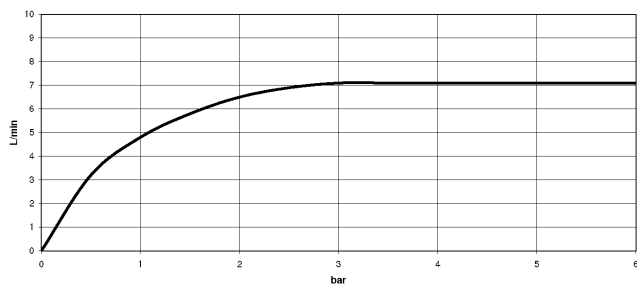

Durchflussdiagramm

Zertifikate

LGA_28654.