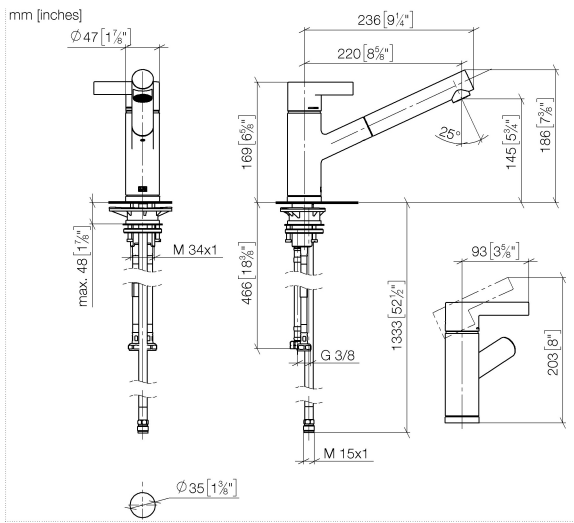

33 840 760

Durchflussdiagramm

Zertifikate

GDV_0400282.

LGA_19871.

Belgaqua_22_277_2
7_3.