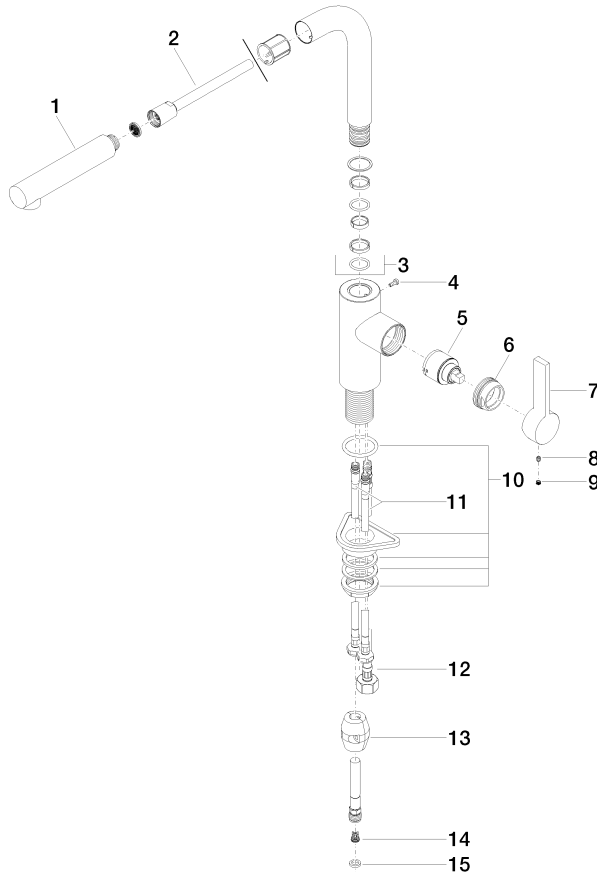

33 840 790

- Ausladung 235 mm
- schwenkbarer Auslauf 360°
- luftangereicherter Strahl
- Armaturenhöhe 337 mm
- Höhe bis Luftsprudler 300 mm
- Bohrungsdurchmesser 35 mm
- gewebeumflichtener Brauseschlauch 1500 mm
- Durchfluss max. 8,8 l/min bei 3 bar Fließdruck
- bleifrei
- Dieses Produkt leistet einen Beitrag zur Erfüllung der Vorgaben von nachhaltigen Gebäudezertifizierungen, z.B. LEED®, BREEAM®, DGNB

Empfohlenes Zubehör

Spender ohne Rosette - Champagne (22kt Gold)

82 424 970-47

Empfohlenes Zubehör

Exzenterbetätigung mit Drehknopf - Champagne (22kt Gold)

10 712 970-47

33 840 790

Durchflussdiagramm

Zertifikate

GDV_0400282.

LGA_19872.

Belgaqua_22_277_2
7.3.

33 840 790

Ersatzteile für die
anderen
Oberflächenvarianten
finden Sie hier:
Chrom

Ersatzteilstückliste

Nr.	Artikelnummer	Benennung	Verbaumenge	Lieferzeit
1	04 12 11 106 00-47	Brause	1	30
2	90 30 02 062 00-47	Schlauch	1	-
Ersatzteil nicht mehr bestellbar, bitte bestellen Sie den Nachfolgeartikel				
3	90 28 22 186 00-47	Auslauf	1	30
4	09 30 30 054 90	Schraube	1	2
5	90 15 05 045 00 90	Kartusche	1	2
6	09 24 04 141-47	Mutter	1	30
7	09 20 79 040-47	Griff	1	30
8	90 31 11 030 00 90	Stift	1	2
9	90 31 20 109 00 90	Stopfen	1	2
10	04 23 10 044 02 90	Befestigungssatz	1	2
11	04 30 04 104 00 90	Schlauch	2	2
12	04 30 04 029 00 90	Schlauch	1	2
13	04 21 50 005 00 90	Zubehoer	1	2
14	09 23 01 131 90	Rueckflussverhinderer	1	2
15	90 14 20 019 00 90	Dichtung	1	2