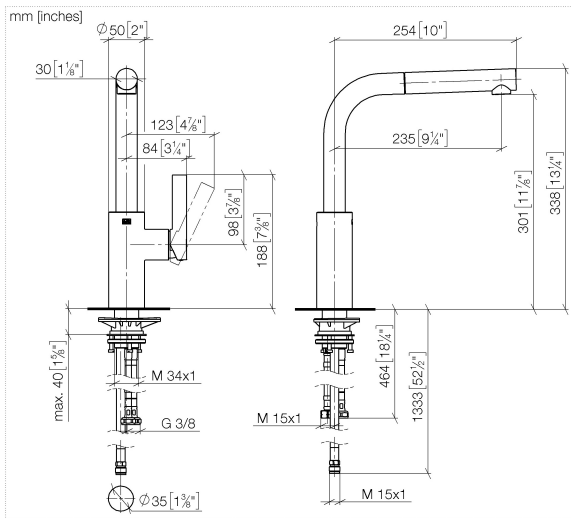

33 840 790

- Ausladung 235 mm
- schwenkbarer Auslauf 360°
- luftangereicherter Strahl
- Armaturenhöhe 337 mm
- Höhe bis Luftsprudler 300 mm
- Bohrungsdurchmesser 35 mm
- gewebeumflichtener Brauseschlauch 1500 mm
- Durchfluss max. 8,8 l/min bei 3 bar Fließdruck
- bleifrei
- Dieses Produkt leistet einen Beitrag zur Erfüllung der Vorgaben von nachhaltigen Gebäudezertifizierungen, z.B. LEED®, BREEAM®, DGNB

Empfohlenes Zubehör

Spender ohne Rosette - Champagne (22kt Gold)

82 424 970-47

Empfohlenes Zubehör

Exzenterbetätigung mit Drehknopf - Champagne (22kt Gold)

10 712 970-47

33 840 790

Durchflussdiagramm

Zertifikate

GDV_0400282.

LGA_19872.

Belgaqua_22_277_2
7.3.

33 840 790

Ersatzteile für die
anderen
Oberflächenvarianten
finden Sie hier:
Chrom

Ersatzteilstückliste

Nr.	Artikelnummer	Benennung	Verbaumenge	Lieferzeit
1	04 12 11 106 00-47	Brause	1	30
2	90 30 02 062 00-47	Schlauch	1	-
Ersatzteil nicht mehr bestellbar, bitte bestellen Sie den Nachfolgeartikel				
3	90 28 22 186 00-47	Auslauf	1	30
4	09 30 30 054 90	Schraube	1	2
5	90 15 05 045 00 90	Kartusche	1	2
6	09 24 04 141-47	Mutter	1	30
7	09 20 79 040-47	Griff	1	30
8	90 31 11 030 00 90	Stift	1	2
9	90 31 20 109 00 90	Stopfen	1	2
10	04 23 10 044 02 90	Befestigungssatz	1	2
11	04 30 04 104 00 90	Schlauch	2	2
12	04 30 04 029 00 90	Schlauch	1	2
13	04 21 50 005 00 90	Zubehoer	1	2
14	09 23 01 131 90	Rueckflussverhinderer	1	2
15	90 14 20 019 00 90	Dichtung	1	2