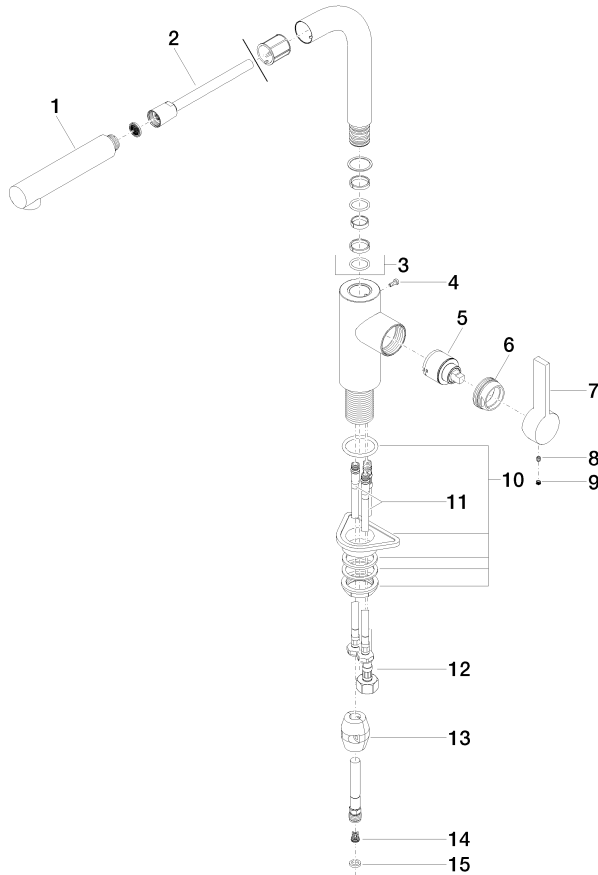

33 840 790

- Ausladung 235 mm
- schwenkbarer Auslauf 360°
- luftangereicherter Strahl
- Armaturenhöhe 337 mm
- Höhe bis Luftsprudler 300 mm
- Bohrungsdurchmesser 35 mm
- gewebeumflichtener Brauseschlauch 1500 mm
- Durchfluss max. 8,8 l/min bei 3 bar Fließdruck
- bleifrei
- Dieses Produkt leistet einen Beitrag zur Erfüllung der Vorgaben von nachhaltigen Gebäudezertifizierungen, z.B. LEED®, BREEAM®, DGNB

Eigensicher gegen Rückfließen.

	Dark Platinum gebürstet	33 840 790-99
	Chrom	33 840 790-00
	Platin gebürstet	33 840 790-06
	Platin	33 840 790-08
	Dark Chrome	33 840 790-19
	Messing gebürstet (23kt Gold)	33 840 790-28
	Champagne gebürstet (22kt Gold)	33 840 790-46
	Champagne (22kt Gold)	33 840 790-47
	Chrom gebürstet (Edelstahl-Look)	33 840 790-93

Empfohlenes Zubehör

Spender ohne Rosette - Dark Platinum gebürstet 82 424 970-99

Empfohlenes Zubehör

Exzenterbetätigung mit Drehknopf - Dark Platinum gebürstet 10 712 970-99

33 840 790

Durchflussdiagramm

Zertifikate

GDV_0400282.

LGA_19872.

Belgaqua_22_277_2
7.3.

33 840 790

Ersatzteile für die
anderen
Oberflächenvarianten
finden Sie hier:
Chrom

Ersatzteilstückliste

Nr.	Artikelnummer	Benennung	Verbaumenge	Lieferzeit
1	04 12 11 106 00-99	Brause	1	30
2	90 30 02 062 00-99	Schlauch	1	30
3	90 28 22 186 00-99	Auslauf	1	30
4	09 30 30 054 90	Schraube	1	2
5	90 15 05 045 00 90	Kartusche	1	2
6	09 24 04 141-99	Mutter	1	30
7	09 20 79 040-99	Griff	1	30
8	90 31 11 030 00 90	Stift	1	2
9	90 31 20 109 00 90	Stopfen	1	2
10	04 23 10 044 02 90	Befestigungssatz	1	2
11	04 30 04 104 00 90	Schlauch	2	2
12	04 30 04 029 00 90	Schlauch	1	2
13	04 21 50 005 00 90	Zubehoer	1	2
14	09 23 01 131 90	Rueckflussverhinderer	1	2
15	90 14 20 019 00 90	Dichtung	1	2