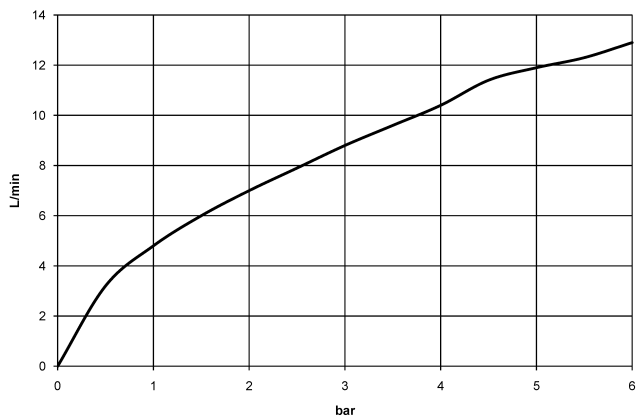

DORNBACHT LYV Einhebelmischer Pull-out - Chrom

33 845 110

- Ausladung 237 mm
- schwenkbarer Auslauf 120°
- luftangereicherter Strahl und Brausestrahl
- gewebeumflochtener Brauseschlauch 1500 mm
- Durchfluss max. 8,8 l/min bei 3 bar Fließdruck

Eigensicher gegen Rückfließen.

	Chrom	33 845 110-00
	Soft Black	33 845 110-69
	Edelstahl Finish gebürstet	33 845 110-70

DORNBRACHT LYV Einhebelmischer Pull-out - Chrom

33 845 110

Durchflussdiagramm

Zertifikate