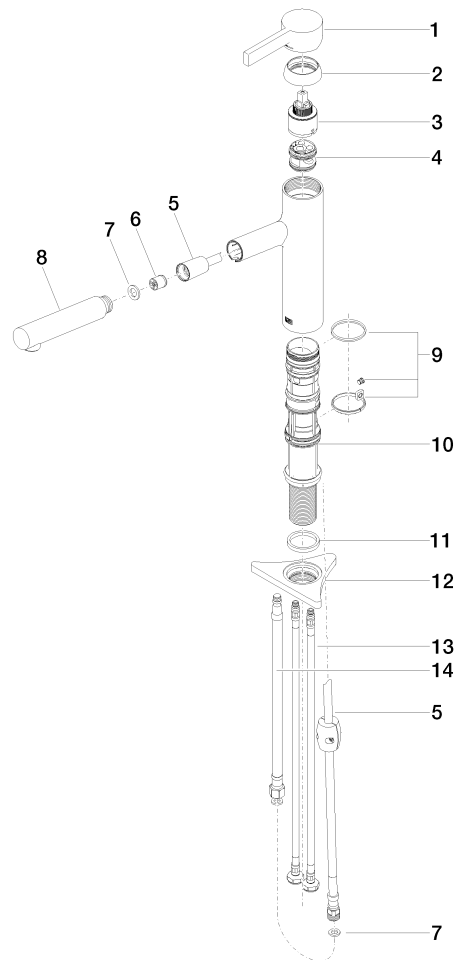

DORNBACHT LYV Einhebelmischer Pull-out - Chrom

33 845 110

- Ausladung 237 mm
- schwenkbarer Auslauf 120°
- luftangereicherter Strahl und Brausestrahl
- gewebeumflochtener Brauseschlauch 1500 mm
- Durchfluss max. 8,8 l/min bei 3 bar Fließdruck

Eigensicher gegen Rückfließen.

	Chrom	33 845 110-00
	Soft Black	33 845 110-69
	Edelstahl Finish gebürstet	33 845 110-70

DORNBRACHT LYV Einhebelmischer Pull-out - Chrom

33 845 110

Durchflussdiagramm

Zertifikate

Belgaqua_23-012- ACS_23 ACC NY AbP_10068.
27_3. 085.

DORNBRACHT LYV Einhebelmischer Pull-out - Chrom

33 845 110

Ersatzteile für die
anderen
Oberflächenvarianten
finden Sie hier: Soft
Black

Ersatzteilstückliste

Nr.	Artikelnummer	Benennung	Verbaumenge	Lieferzeit
1	90 20 81 001 00-00	Griff	1	2
2	90 28 30 010 00-00	Haube	1	2
3	90 15 05 067 00 90	Kartusche	1	2
4	90 18 40 227 00 90	Einsatz	1	2
5	90 30 02 101 00 90	Schlauch	1	2
6	90 23 01 051 00 90	Durchflussbegrenzer	1	2
7	90 14 05 081 00 90	Dichtung	1	2
8	90 12 11 180 00-00	Brause	1	2
9	90 14 15 062 00 90	Dichtungssatz	1	2
10	90 30 01 211 00 90	Schaft	1	2
11	90 14 05 080 00 90	Dichtung	1	2
12	90 23 10 003 00 90	Befestigungssatz	1	2
13	04 30 04 100 00 90	Schlauch	2	2
14	90 30 04 110 00 90	Schlauch	1	2