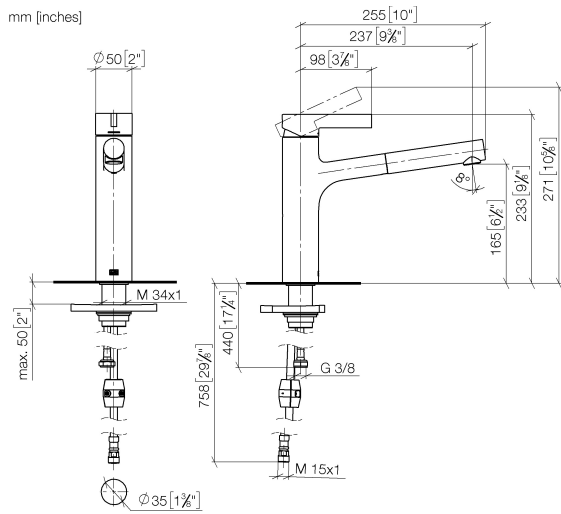

DORNBACHT LYV Einhebelmischer Pull-out - Chrom

33 845 110

- Ausladung 237 mm
- schwenkbarer Auslauf 120°
- luftangereicherter Strahl und Brausestrahl
- gewebeumflochtener Brauseschlauch 1500 mm
- Durchfluss max. 8,8 l/min bei 3 bar Fließdruck

Eigensicher gegen Rückfließen.

	Chrom	33 845 110-00
	Soft Black	33 845 110-69
	Edelstahl Finish gebürstet	33 845 110-70

DORNBRACHT LYV Einhebelmischer Pull-out - Chrom

33 845 110

Durchflussdiagramm

Zertifikate

Belgaqua_23-012- ACS_23 ACC NY AbP_10068.
27_3. 085.

DORNBRACHT LYV Einhebelmischer Pull-out - Chrom

33 845 110

Ersatzteile für die
anderen
Oberflächenvarianten
finden Sie hier: Soft
Black

Ersatzteilstückliste

Nr.	Artikelnummer	Benennung	Verbaumenge	Lieferzeit
1	90 20 81 001 00-00	Griff	1	2
2	90 28 30 010 00-00	Haube	1	2
3	90 15 05 067 00 90	Kartusche	1	2
4	90 18 40 227 00 90	Einsatz	1	2
5	90 30 02 101 00 90	Schlauch	1	2
6	90 23 01 051 00 90	Durchflussbegrenzer	1	2
7	90 14 05 081 00 90	Dichtung	1	2
8	90 12 11 180 00-00	Brause	1	2
9	90 14 15 062 00 90	Dichtungssatz	1	2
10	90 30 01 211 00 90	Schaft	1	2
11	90 14 05 080 00 90	Dichtung	1	2
12	90 23 10 003 00 90	Befestigungssatz	1	2
13	04 30 04 100 00 90	Schlauch	2	2
14	90 30 04 110 00 90	Schlauch	1	2