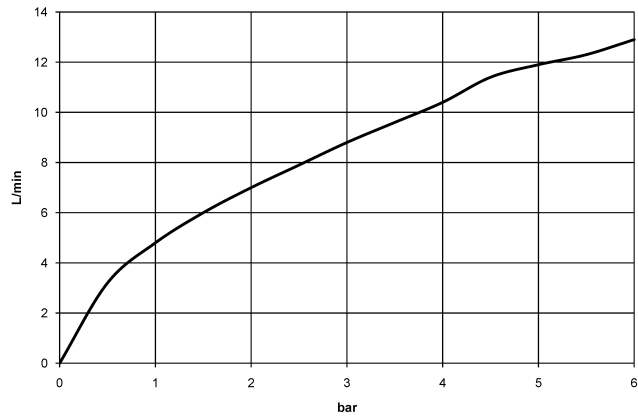

DORNBACHT LYV Einhebelmischer Pull-out - Soft Black

33 845 110

- Ausladung 237 mm
- schwenkbarer Auslauf 120°
- luftangereicherter Strahl und Brausestrahl
- gewebeumflochtener Brauseschlauch 1500 mm
- Durchfluss max. 8,8 l/min bei 3 bar Fließdruck

Eigensicher gegen Rückfließen.

	Soft Black	33 845 110-69
	Chrom	33 845 110-00
	Edelstahl Finish gebürstet	33 845 110-70

DORNBRACHT LYV Einhebelmischer Pull-out - Soft Black

33 845 110

Durchflussdiagramm

Zertifikate