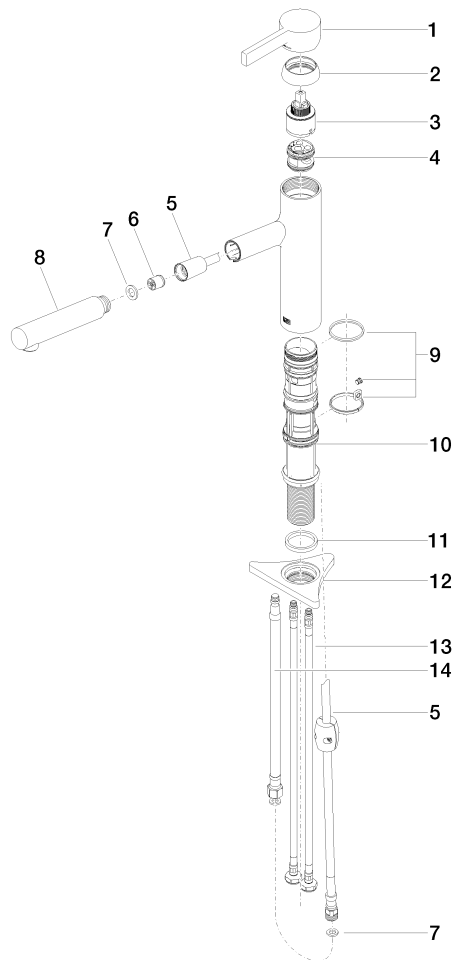

DORNBACHT LYV Einhebelmischer Pull-out - Soft Black

33 845 110

- Ausladung 237 mm
- schwenkbarer Auslauf 120°
- luftangereicherter Strahl und Brausestrahl
- gewebeumflochtener Brauseschlauch 1500 mm
- Durchfluss max. 8,8 l/min bei 3 bar Fließdruck

Eigensicher gegen Rückfließen.

	Soft Black	33 845 110-69
	Chrom	33 845 110-00
	Edelstahl Finish gebürstet	33 845 110-70

DORNBRACHT LYV Einhebelmischer Pull-out - Soft Black

33 845 110

Durchflussdiagramm

Zertifikate

Belgaqua_23-012- ACS_23 ACC NY AbP_10068.
27_3. 085.

DORNBRACHT LYV Einhebelmischer Pull-out - Soft Black

33 845 110

Ersatzteile für die
anderen
Oberflächenvarianten
finden Sie hier:
Chrom

Ersatzteilstückliste

Nr.	Artikelnummer	Benennung	Verbaumenge	Lieferzeit
1	90 20 81 001 00-69	Griff	1	2
2	90 28 30 010 00-69	Haube	1	2
3	90 15 05 067 00 90	Kartusche	1	2
4	90 18 40 227 00 90	Einsatz	1	2
5	90 30 02 101 00 90	Schlauch	1	2
6	90 23 01 051 00 90	Durchflussbegrenzer	1	2
7	90 14 05 081 00 90	Dichtung	1	2
8	90 12 11 180 00-69	Brause	1	2
9	90 14 15 062 00 90	Dichtungssatz	1	2
10	90 30 01 211 00 90	Schaft	1	2
11	90 14 05 080 00 90	Dichtung	1	2
12	90 23 10 003 00 90	Befestigungssatz	1	2
13	04 30 04 100 00 90	Schlauch	2	2
14	90 30 04 110 00 90	Schlauch	1	2