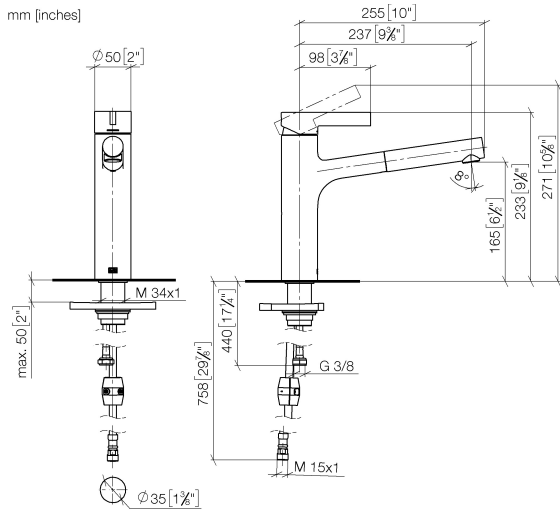

DORNBACHT LYV Einhebelmischer Pull-out - Soft Black

33 845 110

- Ausladung 237 mm
- schwenkbarer Auslauf 120°
- luftangereicherter Strahl und Brausestrahl
- gewebeumflochtener Brauseschlauch 1500 mm
- Durchfluss max. 8,8 l/min bei 3 bar Fließdruck

Eigensicher gegen Rückfließen.

	Soft Black	33 845 110-69
	Chrom	33 845 110-00
	Edelstahl Finish gebürstet	33 845 110-70

DORNBRACHT LYV Einhebelmischer Pull-out - Soft Black

33 845 110

Durchflussdiagramm

Zertifikate

Belgaqua_23-012- ACS_23 ACC NY AbP_10068.
27_3. 085.

DORNBRACHT LYV Einhebelmischer Pull-out - Soft Black

33 845 110

Ersatzteile für die
anderen
Oberflächenvarianten
finden Sie hier:
Chrom

Ersatzteilstückliste

Nr.	Artikelnummer	Benennung	Verbaumenge	Lieferzeit
1	90 20 81 001 00-69	Griff	1	2
2	90 28 30 010 00-69	Haube	1	2
3	90 15 05 067 00 90	Kartusche	1	2
4	90 18 40 227 00 90	Einsatz	1	2
5	90 30 02 101 00 90	Schlauch	1	2
6	90 23 01 051 00 90	Durchflussbegrenzer	1	2
7	90 14 05 081 00 90	Dichtung	1	2
8	90 12 11 180 00-69	Brause	1	2
9	90 14 15 062 00 90	Dichtungssatz	1	2
10	90 30 01 211 00 90	Schaft	1	2
11	90 14 05 080 00 90	Dichtung	1	2
12	90 23 10 003 00 90	Befestigungssatz	1	2
13	04 30 04 100 00 90	Schlauch	2	2
14	90 30 04 110 00 90	Schlauch	1	2